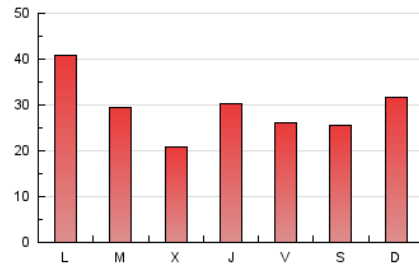

Pàgines (x 100)