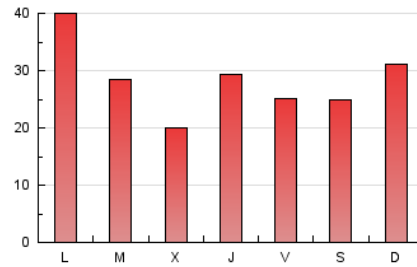

Pàgines (x 100)