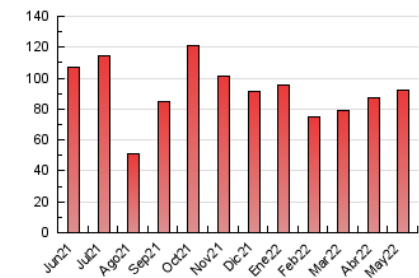

Pàgines (x 1000)