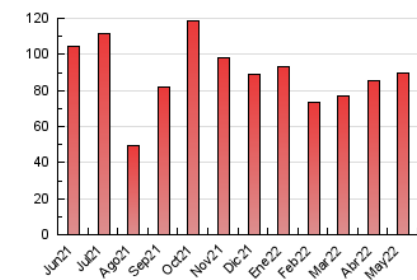

##### 4.2 Per franja horària (promig)

Visites (x 1000)

Pàgines (x 1000)

##### 4.3 Per mesos

N. únics / Visites (x 1000)

Pàgines (x 1000)