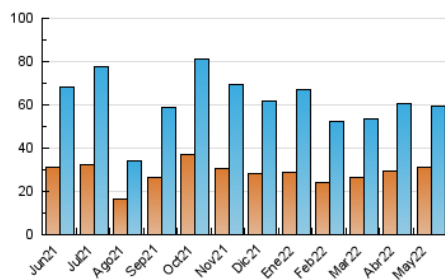

##### 4.1 Per dia de la setmana (promig)

N. únics / Visites (x 100)

Pàgines (x 100)

##### 4.2 Per franja horària (promig)

Visites (x 1000)

Pàgines (x 1000)

##### 4.3 Per mesos

N. únics / Visites (x 1000)

Pàgines (x 1000)