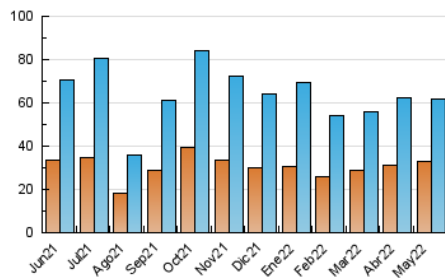

4.3 Per mesos

N. únics / Visites (x 1000)