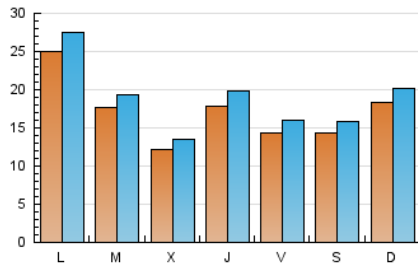

4. Gràfiques (Nacional)

4.1 Per dia de la setmana (promig)

N. únics / Visites (x 100)