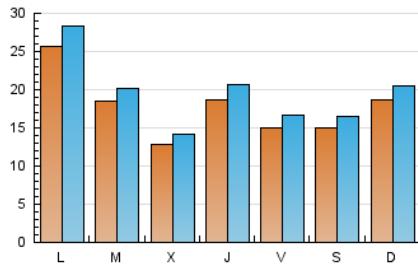

4. Gràfiques (Nacional i Internacional)

4.1 Per dia de la setmana (promig)

N. únics / Visites (x 100)