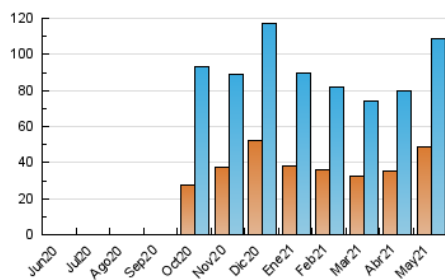

4.3 Per mesos

N. únics / Visites (x 1000)