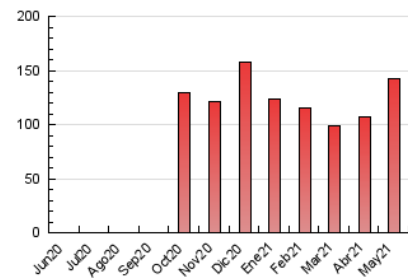

Pàgines (x 1000)