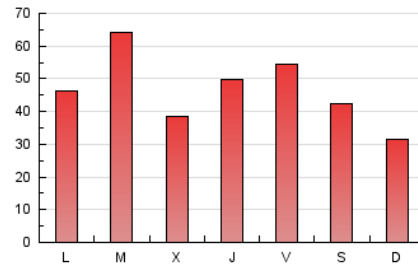

Pàgines (x 100)