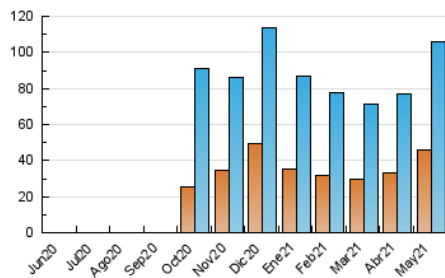

4.3 Per mesos

N. únics / Visites (x 1000)