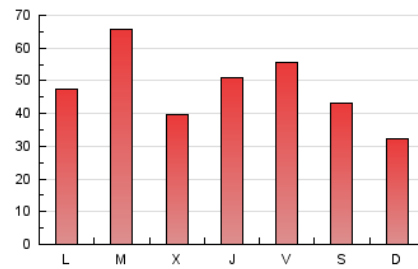

Pàgines (x 100)