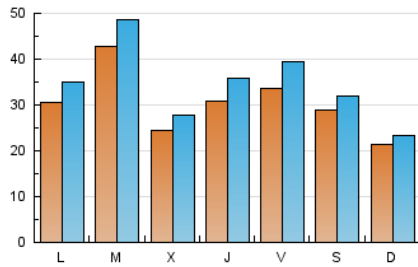

4. Gràfiques (Nacional)

4.1 Per dia de la setmana (promig)

N. únics / Visites (x 100)