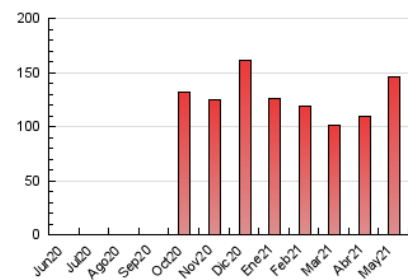

Pàgines (x 1000)