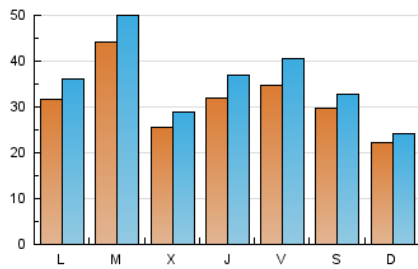

4. Gràfiques (Nacional i Internacional)

4.1 Per dia de la setmana (promig)

N. únics / Visites (x 100)