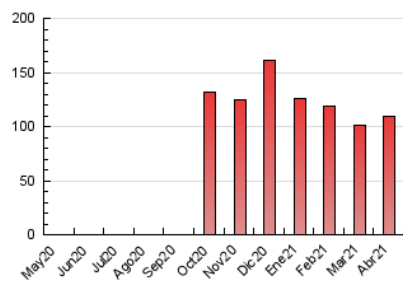

Pàgines (x 1000)