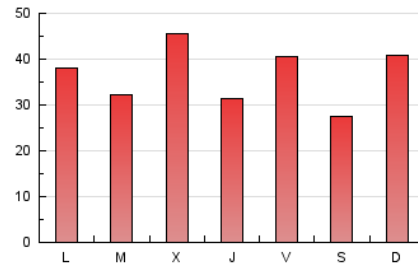

Pàgines (x 100)