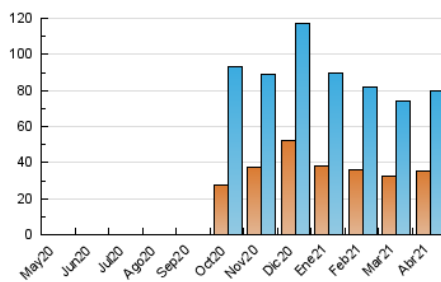

4.3 Per mesos

N. únics / Visites (x 1000)