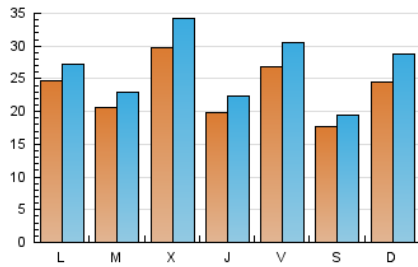

4. Gràfiques (Nacional i Internacional)

4.1 Per dia de la setmana (promig)

N. únics / Visites (x 100)