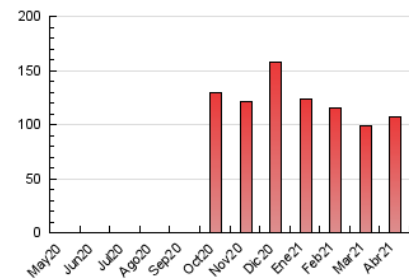

Pàgines (x 1000)