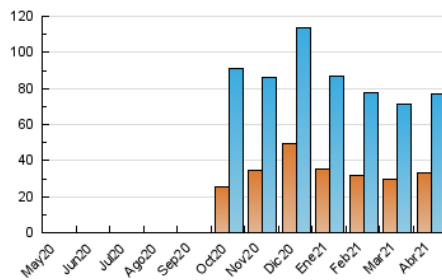

4.3 Per mesos

N. únics / Visites (x 1000)