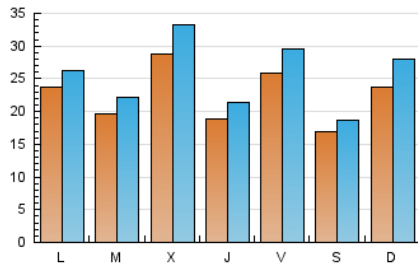

4. Gràfiques (Nacional)

4.1 Per dia de la setmana (promig)

N. únics / Visites (x 100)