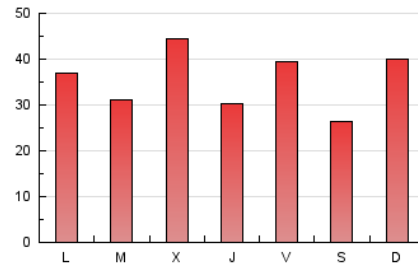

Pàgines (x 100)