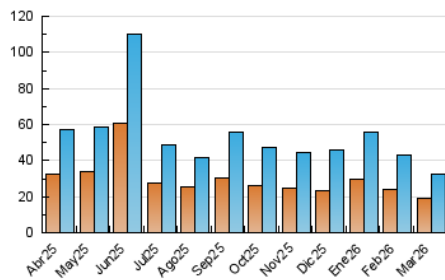

##### 4.2 Per franja horària (promig)

Visites\_ (x 1000)

Pàgines (x 1000)

##### 4.3 Per mesos

N. únics / Visites (x 1000)

Pàgines (x 1000)