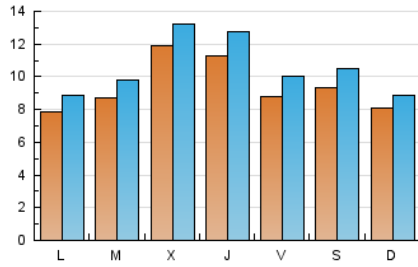

4. Gràfiques (Nacional i Internacional)

4.1 Per dia de la setmana (promig)

N. únics / Visites (x 100)