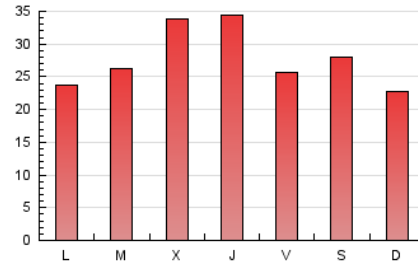

Pàgines (x 100)