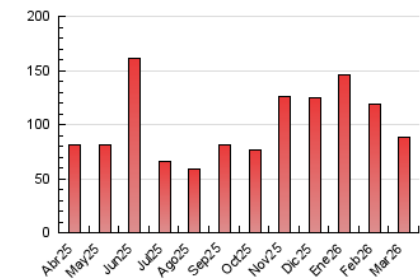

##### 4.2 Per franja horària (promig)

Visites\_ (x 1000)

Pàgines (x 1000)

##### 4.3 Per mesos

N. únics / Visites (x 1000)

Pàgines (x 1000)