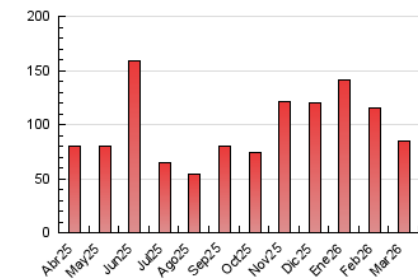

### 4.1 Per dia de la setmana (promig)

N. únics / Visites (x 100)

Pàgines (x 100)

### 4.2 Per franja horària (promig)

Visites\_ (x 1000)

Pàgines (x 1000)

### 4.3 Per mesos

N. únics / Visites (x 1000)

Pàgines (x 1000)