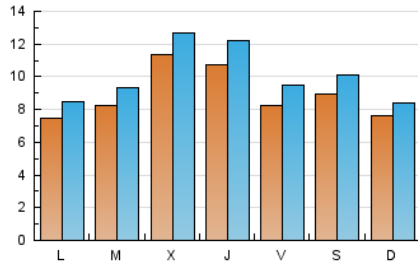

4. Gràfiques (Nacional)

4.1 Per dia de la setmana (promig)

N. únics / Visites (x 100)