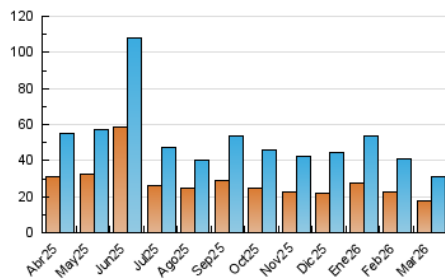

### 4.1 Per dia de la setmana (promig)

N. únics / Visites (x 100)

Pàgines (x 100)

### 4.2 Per franja horària (promig)

Visites\_ (x 1000)

Pàgines (x 1000)

### 4.3 Per mesos

N. únics / Visites (x 1000)

Pàgines (x 1000)