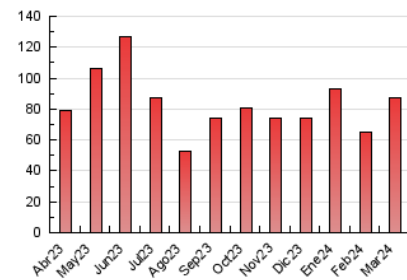

Pàgines (x 1000)