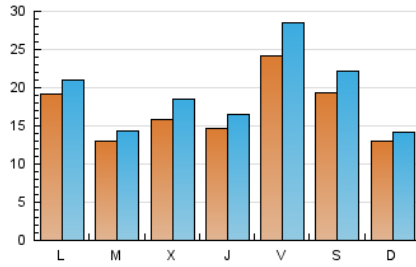

4. Gràfiques (Nacional)

4.1 Per dia de la setmana (promig)

N. únics / Visites (x 100)