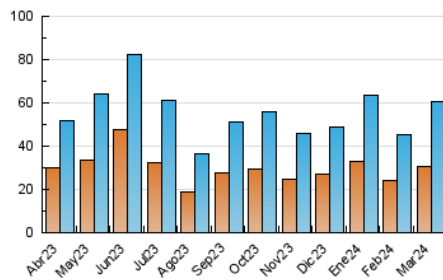

4.3 Per mesos

N. únics / Visites (x 1000)