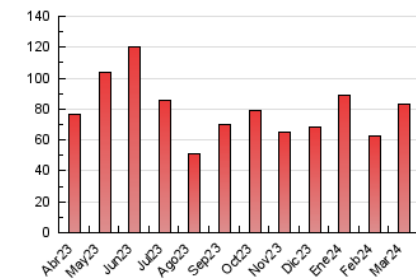

Pàgines (x 1000)