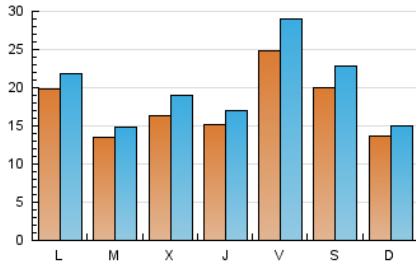

4. Gràfiques (Nacional i Internacional)

4.1 Per dia de la setmana (promig)

N. únics / Visites (x 100)