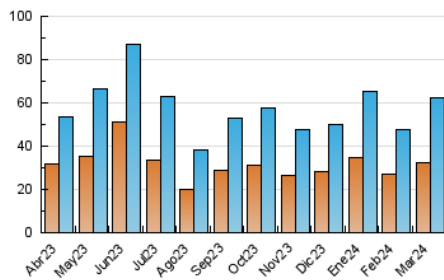

4.3 Per mesos

N. únics / Visites (x 1000)