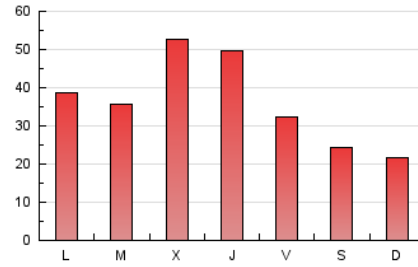

Pàgines (x 100)