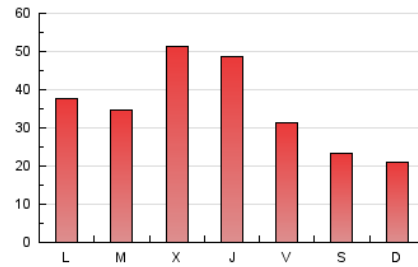

Pàgines (x 100)