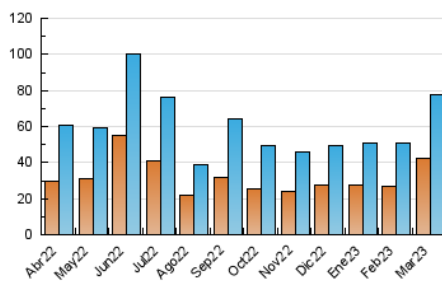

4.3 Per mesos

N. únics / Visites (x 1000)