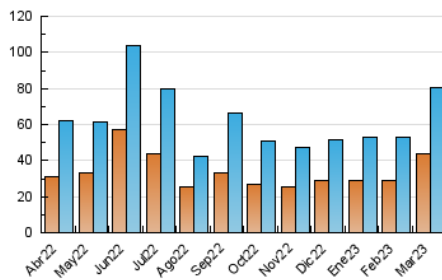

4.3 Per mesos

N. únics / Visites (x 1000)