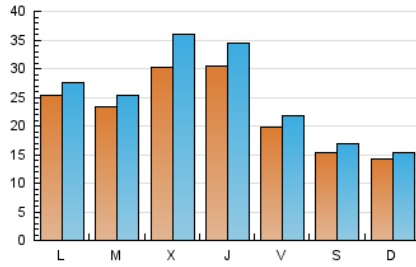

4. Gràfiques (Nacional i Internacional)

4.1 Per dia de la setmana (promig)

N. únics / Visites (x 100)