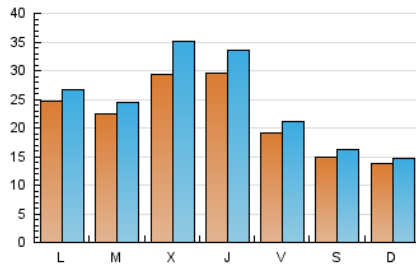

4. Gràfiques (Nacional)

4.1 Per dia de la setmana (promig)

N. únics / Visites (x 100)