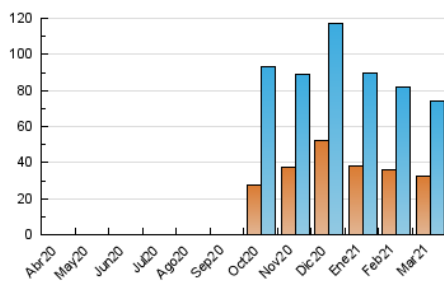

4.3 Per mesos

N. únics / Visites (x 1000)