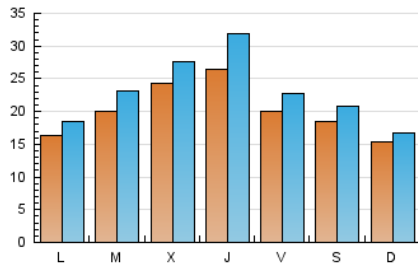

4. Gràfiques (Nacional)

4.1 Per dia de la setmana (promig)

N. únics / Visites (x 100)