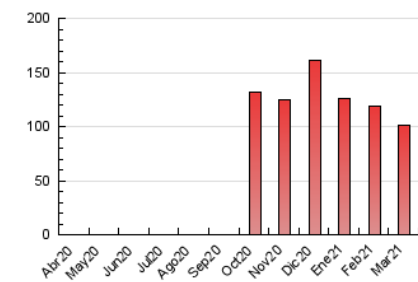

Pàgines (x 1000)