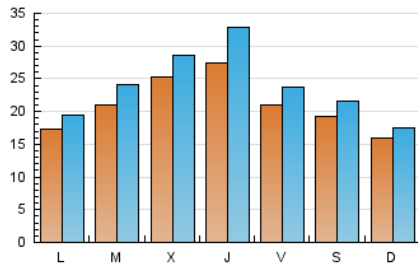

2. Seccions (Nacional i Internacional)

	PÀGINES	%
HOME	11.142	10.99 %
RESTA	90.269	89.01 %

3. Per dia del mes (Nacional i Internacional)

Dia	N. únics	Visites	Pàgines	Dia	N. únics	Visites	Pàgines	Dia	N. únics	Visites	Pàgines
1	1.438	1.621	2.376	11	3.262	3.884	5.191	21	1.348	1.471	1.971
2	2.407	2.941	4.243	12	1.762	1.998	3.032	22	1.526	1.724	2.445
3	2.154	2.377	3.334	13	1.326	1.496	2.088	23	2.303	2.581	3.610
4	4.194	5.169	6.669	14	2.315	2.528	3.241	24	2.178	2.476	3.663
5	3.005	3.361	4.341	15	2.069	2.336	3.140	25	2.391	2.813	3.870
6	2.596	2.834	3.580	16	2.056	2.347	3.183	26	2.334	2.645	3.415
7	1.647	1.801	2.450	17	2.113	2.458	3.372	27	2.095	2.390	3.215
8	1.812	2.055	3.041	18	1.127	1.264	1.919	28	1.073	1.164	1.671
9	1.654	1.917	2.781	19	1.322	1.499	2.029	29	1.804	1.983	2.707
10	3.541	4.144	5.681	20	1.680	1.915	2.480	30	2.087	2.301	2.977
								31	2.670	2.876	3.696

4. Gràfiques (Nacional i Internacional)

4.1 Per dia de la setmana (promig)

N. únics / Visites (x 100)

Pàgines (x 100)

4.2 Per franja horària (promig)

Visites (x 1000)

Pàgines (x 1000)

4.3 Per mesos