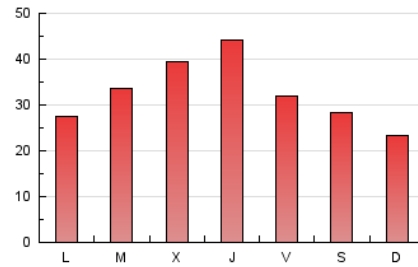

Pàgines (x 100)