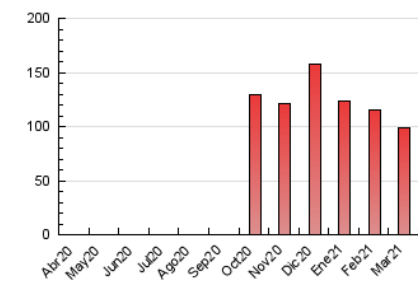

Pàgines (x 1000)