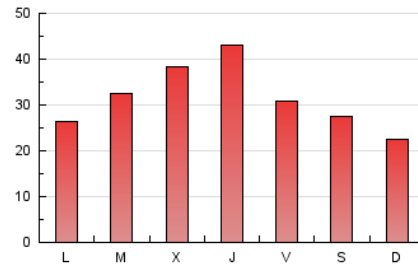

Pàgines (x 100)