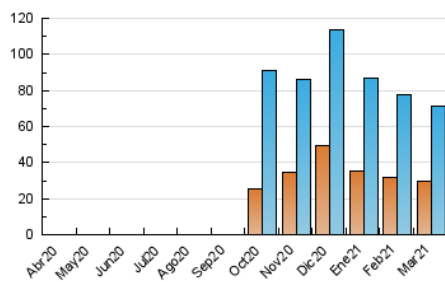

4.3 Per mesos

N. únics / Visites (x 1000)