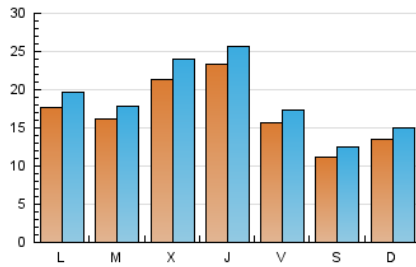

4. Gràfiques (Nacional i Internacional)

4.1 Per dia de la setmana (promig)

N. únics / Visites (x 100)