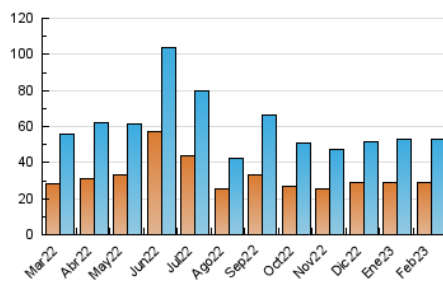

##### 4.2 Per franja horària (promig)

Visites\_ (x 1000)

Pàgines (x 1000)

##### 4.3 Per mesos

N. únics / Visites (x 1000)

Pàgines (x 1000)