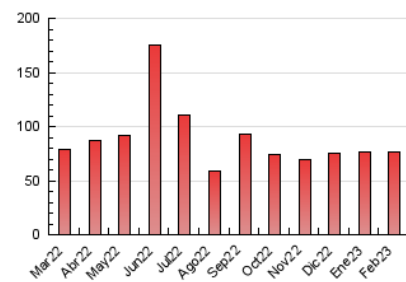

##### 4.2 Per franja horària (promig)

Visites\_ (x 1000)

Pàgines (x 1000)

##### 4.3 Per mesos

N. únics / Visites (x 1000)

Pàgines (x 1000)