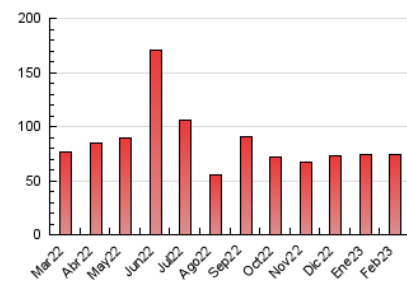

### 4.2 Per franja horària (promig)

Visites\_ (x 1000)

Pàgines (x 1000)

### 4.3 Per mesos

N. únics / Visites (x 1000)

Pàgines (x 1000)