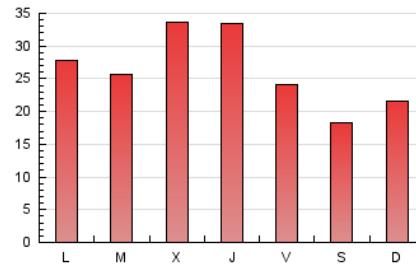

Pàgines (x 100)