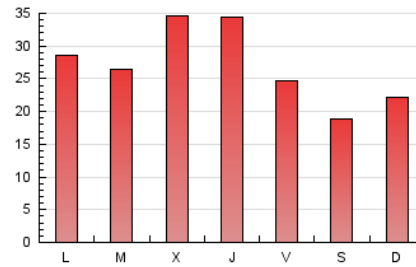

Pàgines (x 100)