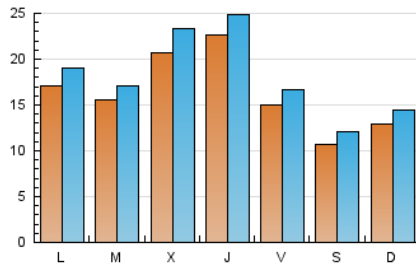

4. Gràfiques (Nacional)

4.1 Per dia de la setmana (promig)

N. únics / Visites (x 100)