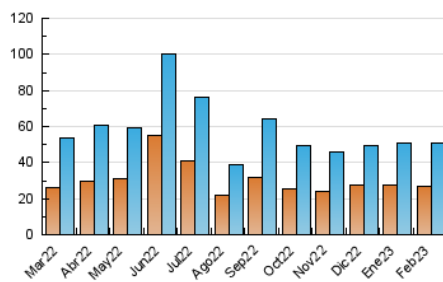

### 4.1 Per dia de la setmana (promig)

N. únics / Visites (x 100)

Pàgines (x 100)

### 4.2 Per franja horària (promig)

Visites\_ (x 1000)

Pàgines (x 1000)

### 4.3 Per mesos

N. únics / Visites (x 1000)

Pàgines (x 1000)