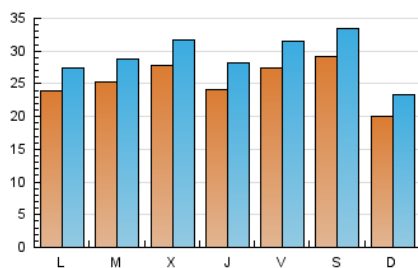

4. Gràfiques (Nacional i Internacional)

4.1 Per dia de la setmana (promig)

N. únics / Visites (x 100)