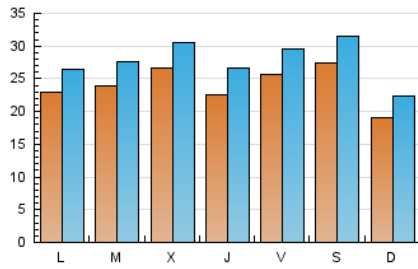

4. Gràfiques (Nacional)

4.1 Per dia de la setmana (promig)

N. únics / Visites (x 100)