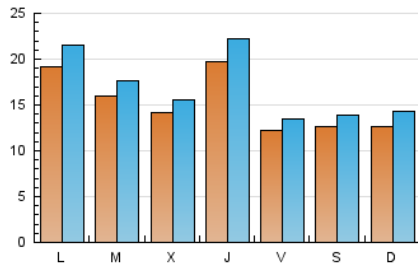

4. Gràfiques (Nacional i Internacional)

4.1 Per dia de la setmana (promig)

N. únics / Visites (x 100)