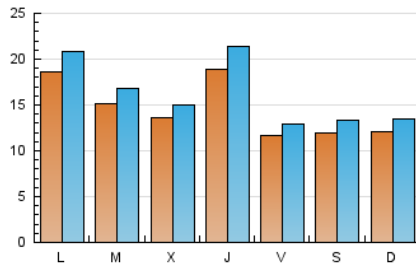

4. Gràfiques (Nacional)

4.1 Per dia de la setmana (promig)

N. únics / Visites (x 100)