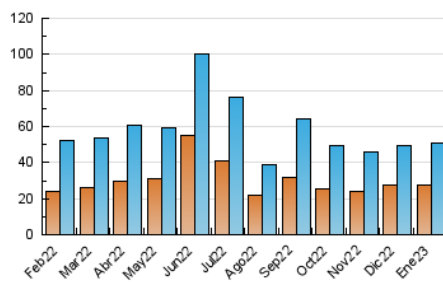

### 4.1 Per dia de la setmana (promig)

N. únics / Visites (x 100)

Pàgines (x 100)

### 4.2 Per franja horària (promig)

Visites\_\_ (x 1000)

Pàgines (x 1000)

### 4.3 Per mesos

N. únics / Visites (x 1000)

Pàgines (x 1000)