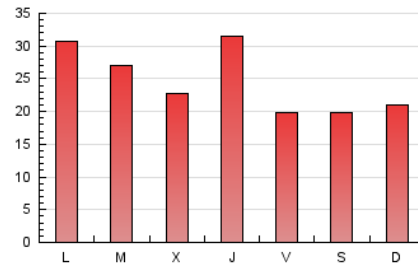

Pàgines (x 100)