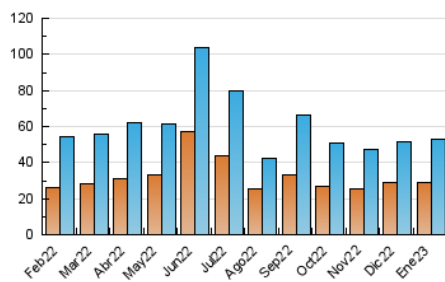

4.3 Per mesos

N. únics / Visites (x 1000)