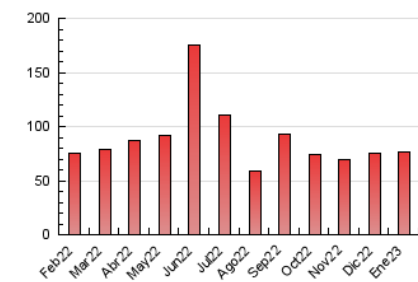

Pàgines (x 1000)