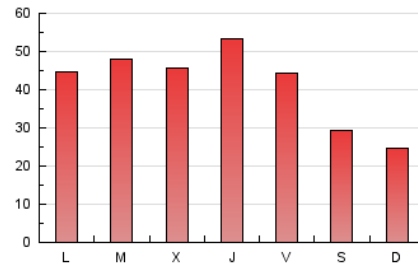

Pàgines (x 100)