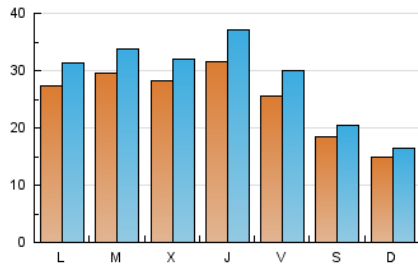

4. Gràfiques (Nacional)

4.1 Per dia de la setmana (promig)

N. únics / Visites (x 100)