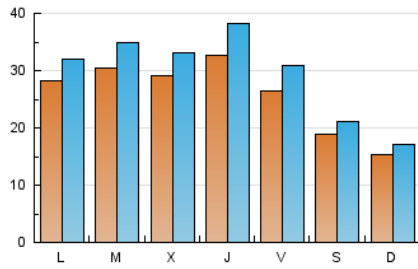

4. Gràfiques (Nacional i Internacional)

4.1 Per dia de la setmana (promig)

N. únics / Visites (x 100)