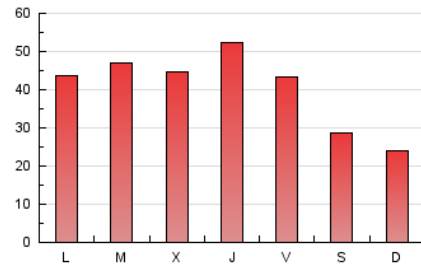

Pàgines (x 100)