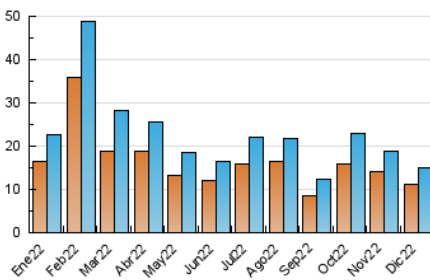

### 4.1 Per dia de la setmana (promig)

N. únics / Visites (x 100)

Pàgines (x 100)

### 4.2 Per franja horària (promig)

Visites\_\_ (x 1000)

Pàgines (x 1000)

### 4.3 Per mesos

N. únics / Visites (x 1000)

Pàgines (x 1000)