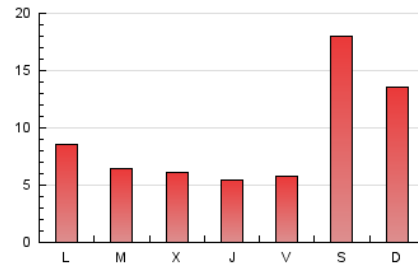

Pàgines (x 100)