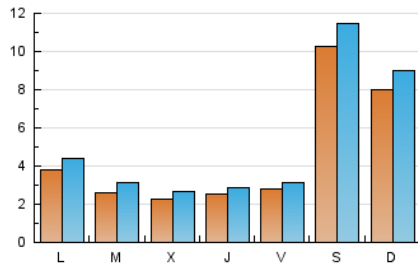

4. Gràfiques (Nacional i Internacional)

4.1 Per dia de la setmana (promig)

N. únics / Visites (x 100)