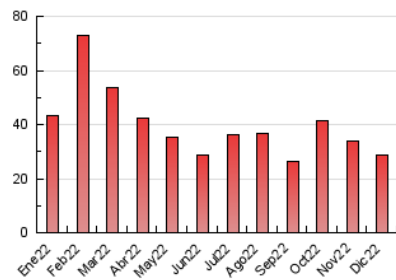

### 4.2 Per franja horària (promig)

Visites\_\_ (x 1000)

Pàgines (x 1000)

### 4.3 Per mesos

N. únics / Visites (x 1000)

Pàgines (x 1000)