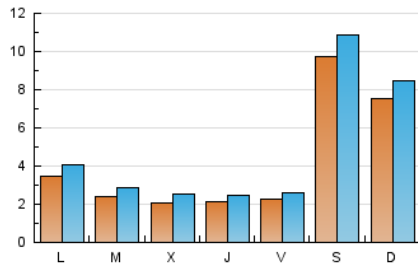

4. Gràfiques (Nacional)

4.1 Per dia de la setmana (promig)

N. únics / Visites (x 100)