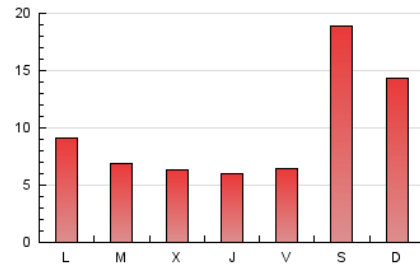

Pàgines (x 100)