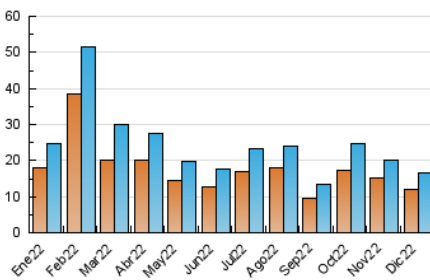

##### 4.2 Per franja horària (promig)

Visites\_\_ (x 1000)

Pàgines (x 1000)

##### 4.3 Per mesos

N. únics / Visites (x 1000)

Pàgines (x 1000)