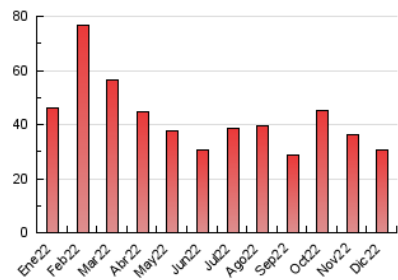

##### 4.2 Per franja horària (promig)

Visites\_\_ (x 1000)

Pàgines (x 1000)

##### 4.3 Per mesos

N. únics / Visites (x 1000)

Pàgines (x 1000)