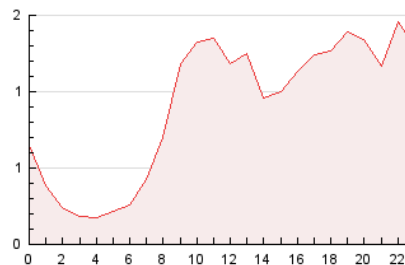

2. Seccions (Nacional i Internacional)

	PÀGINES	%
HOME	0	0 %
RESTA	40.706	100.00 %

3. Per dia del mes (Nacional i Internacional)

Dia	N. únics	Visites	Pàgines	Dia	N. únics	Visites	Pàgines	Dia	N. únics	Visites	Pàgines
1	536	614	1.535	11	481	540	1.029	21	562	635	1.620
2	400	472	1.498	12	793	901	1.732	22	365	434	1.192
3	354	401	1.171	13	611	719	1.342	23	261	306	777
4	343	390	1.082	14	438	509	984	24	224	262	854
5	944	1.089	2.191	15	258	297	646	25	517	608	1.289
6	553	638	1.462	16	267	294	599	26	777	915	1.939
7	326	382	936	17	215	248	530	27	544	636	1.466
8	357	407	888	18	997	1.052	1.629	28	529	624	1.662
9	295	338	794	19	2.374	2.671	3.953	29	423	486	1.051
10	299	350	829	20	733	856	1.727	30	432	483	929
								31	397	468	1.370

4. Gràfiques (Nacional i Internacional)

4.1 Per dia de la setmana (promig)

N. únics / Visites (x 100)

Pàgines (x 100)

4.2 Per franja horària (promig)

Visites (x 1000)

Pàgines (x 1000)

4.3 Per mesos