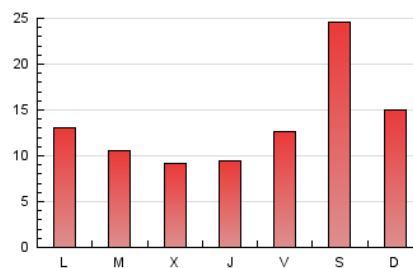

Pàgines (x 100)