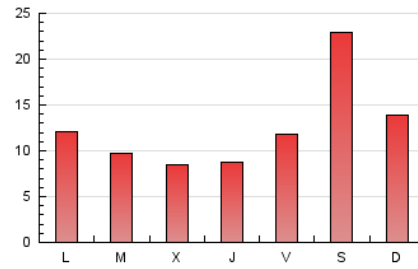

Pàgines (x 100)