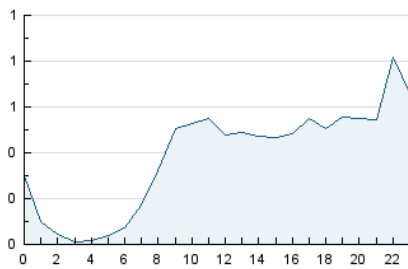

2. Seccions (Nacional)

	PÀGINES	%
HOME	0	0 %
RESTA	37.707	100.00 %

3. Per dia del mes (Nacional)

Dia	N. únics	Visites	Pàgines	Dia	N. únics	Visites	Pàgines	Dia	N. únics	Visites	Pàgines
1	495	567	1.465	11	435	478	927	21	507	565	1.520
2	365	423	1.387	12	727	822	1.622	22	318	374	1.084
3	340	382	1.131	13	546	651	1.252	23	232	267	695
4	322	365	1.038	14	407	468	919	24	190	226	800
5	863	1.000	2.053	15	229	258	578	25	467	551	1.197
6	506	578	1.386	16	236	263	532	26	692	815	1.779
7	297	345	865	17	192	221	471	27	466	550	1.280
8	329	375	813	18	940	987	1.535	28	464	545	1.508
9	263	299	742	19	2.206	2.493	3.710	29	383	439	952
10	273	311	751	20	668	777	1.623	30	395	439	869
								31	341	403	1.223

4. Gràfiques (Nacional)

4.1 Per dia de la setmana (promig)

N. únics / Visites (x 100)

Pàgines (x 100)

4.2 Per franja horària (promig)

Visites (x 1000)

Pàgines (x 1000)

4.3 Per mesos