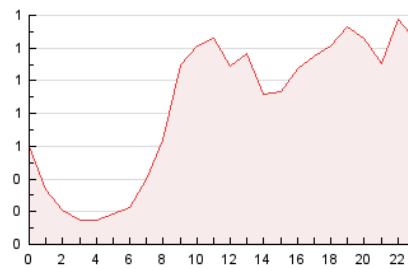

2. Seccions (Nacional)

	PÀGINES	%
HOME	0	0 %
RESTA	37.707	100.00 %

3. Per dia del mes (Nacional)

Dia	N. únics	Visites	Pàgines	Dia	N. únics	Visites	Pàgines	Dia	N. únics	Visites	Pàgines
1	495	567	1.465	11	435	478	927	21	507	565	1.520
2	365	423	1.387	12	727	822	1.622	22	318	374	1.084
3	340	382	1.131	13	546	651	1.252	23	232	267	695
4	322	365	1.038	14	407	468	919	24	190	226	800
5	863	1.000	2.053	15	229	258	578	25	467	551	1.197
6	506	578	1.386	16	236	263	532	26	692	815	1.779
7	297	345	865	17	192	221	471	27	466	550	1.280
8	329	375	813	18	940	987	1.535	28	464	545	1.508
9	263	299	742	19	2.206	2.493	3.710	29	383	439	952
10	273	311	751	20	668	777	1.623	30	395	439	869
								31	341	403	1.223

4. Gràfiques (Nacional)

4.1 Per dia de la setmana (promig)

N. únics / Visites (x 100)

Pàgines (x 100)

4.2 Per franja horària (promig)

Visites (x 1000)

Pàgines (x 1000)

4.3 Per mesos