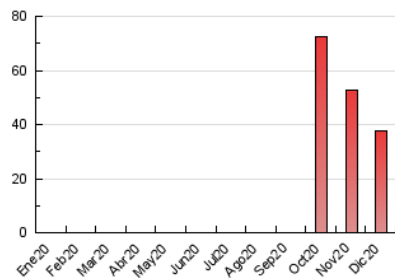

Pàgines (x 1000)