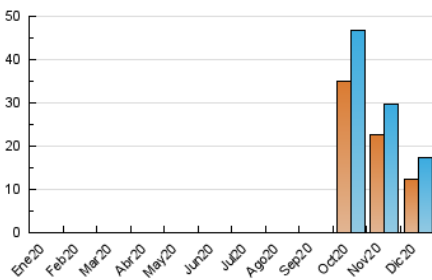

4.3 Per mesos

N. únics / Visites (x 1000)