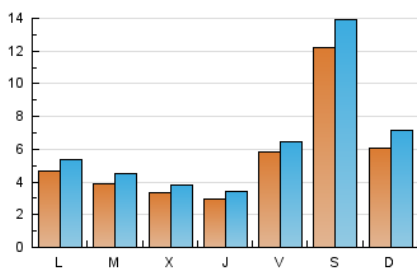

4. Gràfiques (Nacional i Internacional)

4.1 Per dia de la setmana (promig)

N. únics / Visites (x 100)