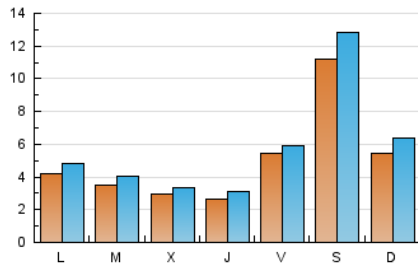

4. Gràfiques (Nacional)

4.1 Per dia de la setmana (promig)

N. únics / Visites (x 100)