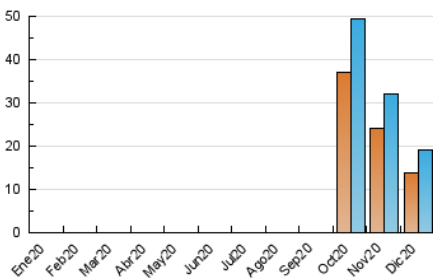

4.3 Per mesos

N. únics / Visites (x 1000)