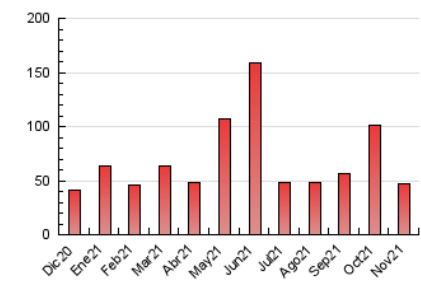

Pàgines (x 1000)