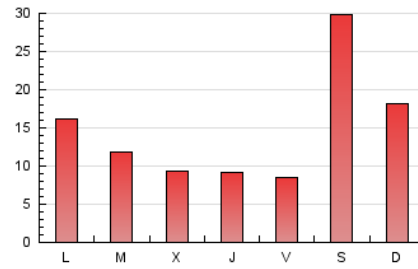

Pàgines (x 100)