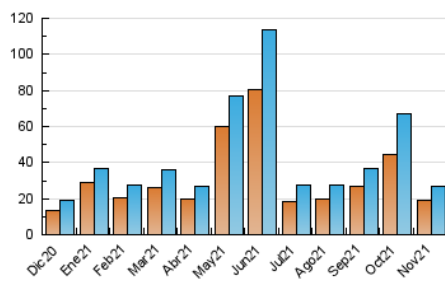

4.3 Per mesos

N. únics / Visites (x 1000)