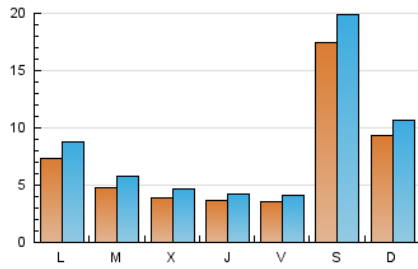

4. Gràfiques (Nacional)

4.1 Per dia de la setmana (promig)

N. únics / Visites (x 100)