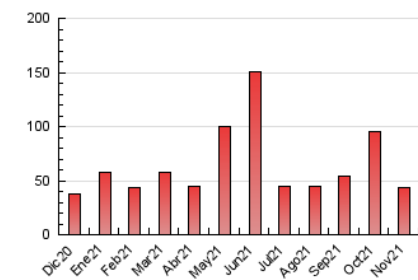

Pàgines (x 1000)