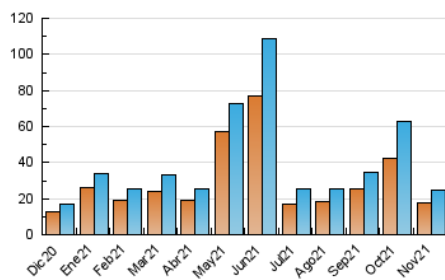

4.3 Per mesos

N. únics / Visites (x 1000)