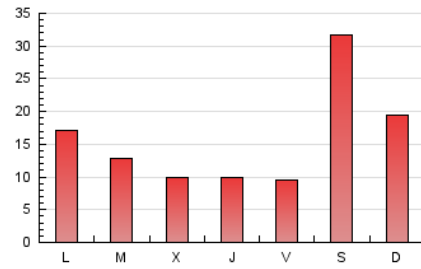

Pàgines (x 100)