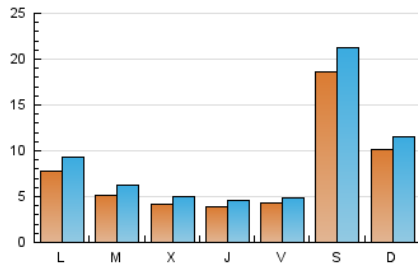

4. Gràfiques (Nacional i Internacional)

4.1 Per dia de la setmana (promig)

N. únics / Visites (x 100)