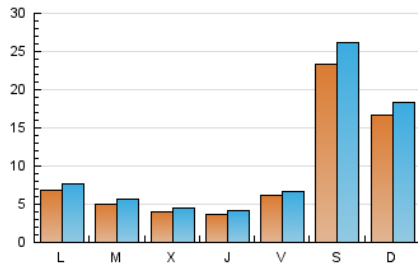

4. Gràfiques (Nacional i Internacional)

4.1 Per dia de la setmana (promig)

N. únics / Visites (x 100)