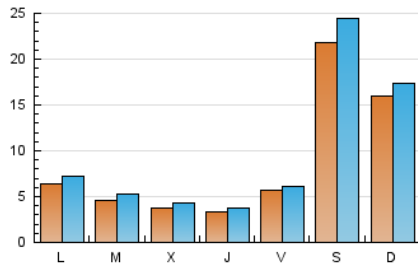

4. Gràfiques (Nacional)

4.1 Per dia de la setmana (promig)

N. únics / Visites (x 100)