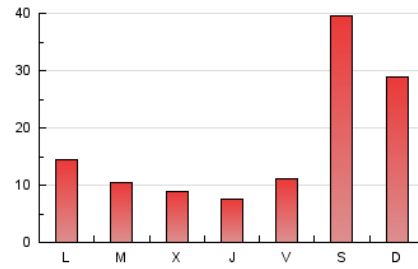

Pàgines (x 100)