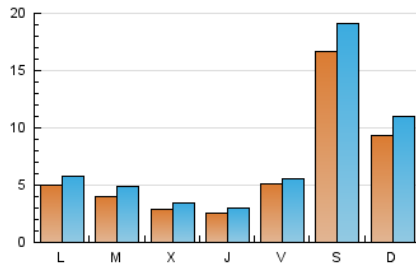

4. Gràfiques (Nacional i Internacional)

4.1 Per dia de la setmana (promig)

N. únics / Visites (x 100)