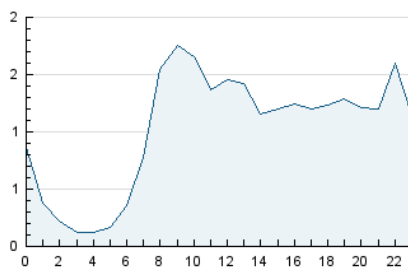

2. Seccions (Nacional i Internacional)

	PÀGINES	%
HOME	3.700	8.20 %
RESTA	41.400	91.80 %

3. Per dia del mes (Nacional i Internacional)

Dia	N. únics	Visites	Pàgines	Dia	N. únics	Visites	Pàgines	Dia	N. únics	Visites	Pàgines
1	1.397	1.605	2.853	11	288	339	945	21	1.036	1.098	1.532
2	992	1.116	1.980	12	285	326	809	22	2.100	2.455	3.657
3	502	582	1.240	13	275	301	555	23	724	871	1.533
4	265	335	876	14	279	310	682	24	489	557	1.273
5	259	304	675	15	986	1.123	1.768	25	347	429	1.159
6	233	273	691	16	453	562	1.118	26	271	331	771
7	272	300	675	17	559	644	1.332	27	256	289	681
8	414	498	1.363	18	721	835	1.466	28	454	521	964
9	341	411	832	19	354	431	963	29	3.422	3.875	5.685
10	365	427	1.073	20	271	319	719	30	2.147	2.538	3.795
								31	588	706	1.435

4. Gràfiques (Nacional i Internacional)

4.1 Per dia de la setmana (promig)

N. únics / Visites (x 100)

Pàgines (x 100)

4.2 Per franja horària (promig)

Visites (x 1000)

Pàgines (x 1000)

4.3 Per mesos