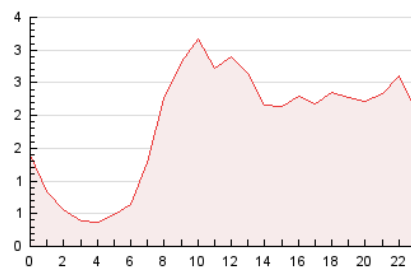

2. Seccions (Nacional i Internacional)

	PÀGINES	%
HOME	3.700	8.20 %
RESTA	41.400	91.80 %

3. Per dia del mes (Nacional i Internacional)

Dia	N. únics	Visites	Pàgines	Dia	N. únics	Visites	Pàgines	Dia	N. únics	Visites	Pàgines
1	1.397	1.605	2.853	11	288	339	945	21	1.036	1.098	1.532
2	992	1.116	1.980	12	285	326	809	22	2.100	2.455	3.657
3	502	582	1.240	13	275	301	555	23	724	871	1.533
4	265	335	876	14	279	310	682	24	489	557	1.273
5	259	304	675	15	986	1.123	1.768	25	347	429	1.159
6	233	273	691	16	453	562	1.118	26	271	331	771
7	272	300	675	17	559	644	1.332	27	256	289	681
8	414	498	1.363	18	721	835	1.466	28	454	521	964
9	341	411	832	19	354	431	963	29	3.422	3.875	5.685
10	365	427	1.073	20	271	319	719	30	2.147	2.538	3.795
								31	588	706	1.435

4. Gràfiques (Nacional i Internacional)

4.1 Per dia de la setmana (promig)

N. únics / Visites (x 100)

Pàgines (x 100)

4.2 Per franja horària (promig)

Visites (x 1000)

Pàgines (x 1000)

4.3 Per mesos