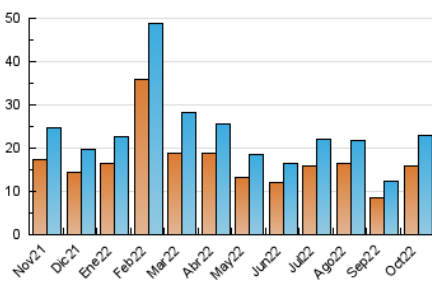

4.3 Per mesos

N. únics / Visites (x 1000)