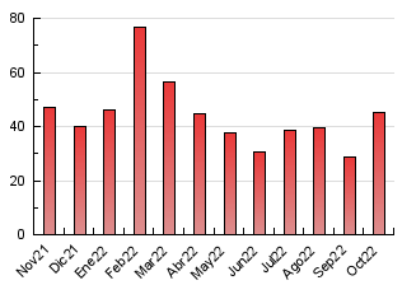

Pàgines (x 1000)