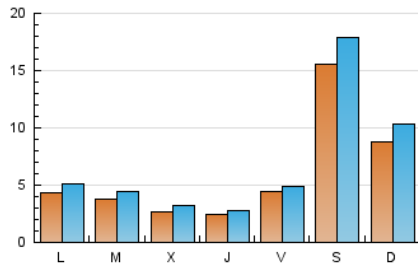

4. Gràfiques (Nacional)

4.1 Per dia de la setmana (promig)

N. únics / Visites (x 100)