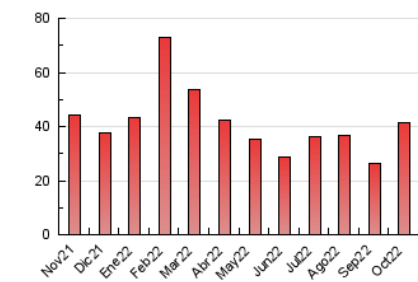

Pàgines (x 1000)