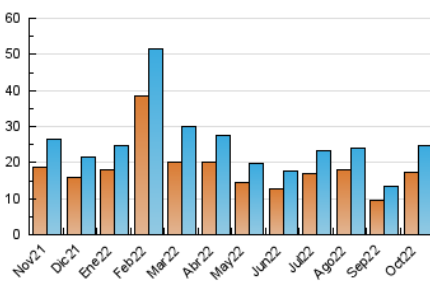

4.3 Per mesos

N. únics / Visites (x 1000)