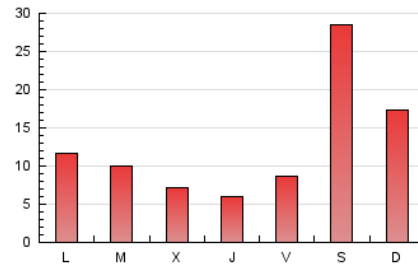

Pàgines (x 100)