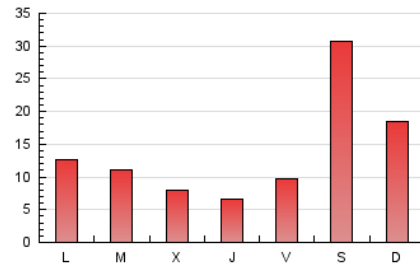

Pàgines (x 100)