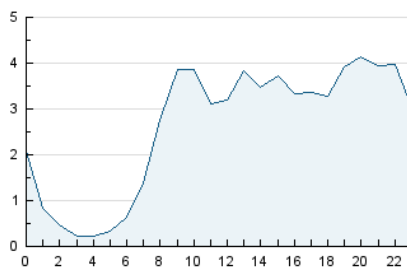

2. Seccions (Nacional)

	PÀGINES	%
HOME	4.665	4.88 %
RESTA	90.938	95.12 %

3. Per dia del mes (Nacional)

Dia	N. únics	Visites	Pàgines	Dia	N. únics	Visites	Pàgines	Dia	N. únics	Visites	Pàgines
1	286	341	727	11	1.383	1.526	2.389	21	284	321	801
2	9.009	10.180	13.375	12	421	490	1.187	22	289	322	692
3	6.936	8.014	11.136	13	367	448	1.033	23	756	853	1.464
4	2.595	3.044	4.723	14	322	386	954	24	620	697	1.073
5	774	936	2.097	15	921	984	1.584	25	424	497	883
6	423	527	1.216	16	3.319	3.789	5.385	26	341	389	746
7	532	629	1.211	17	1.190	1.330	2.101	27	312	359	691
8	372	442	999	18	544	649	1.337	28	307	346	629
9	3.844	4.166	5.421	19	381	433	999	29	912	984	1.522
10	3.394	3.647	4.941	20	302	356	811	30	9.372	11.066	15.875
								31	4.116	4.889	7.601

4. Gràfiques (Nacional)

4.1 Per dia de la setmana (promig)

N. únics / Visites (x 100)

Pàgines (x 100)

4.2 Per franja horària (promig)

Visites__ (x 1000)

Pàgines (x 1000)

4.3 Per mesos