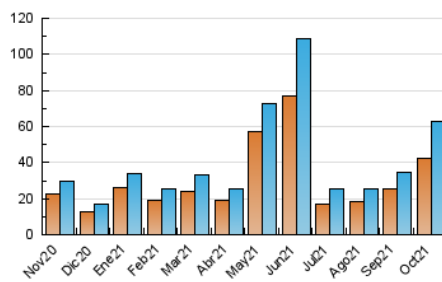

4.3 Per mesos

N. únics / Visites (x 1000)