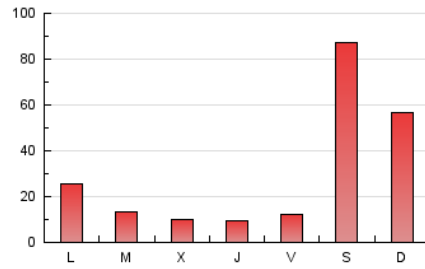

Pàgines (x 100)