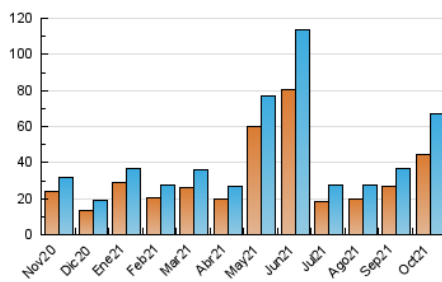

4.3 Per mesos

N. únics / Visites (x 1000)