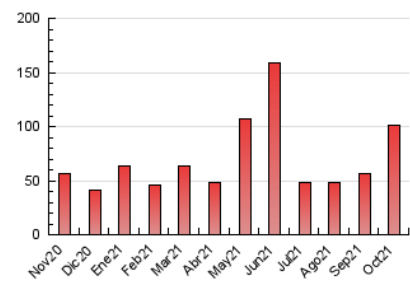

Pàgines (x 1000)