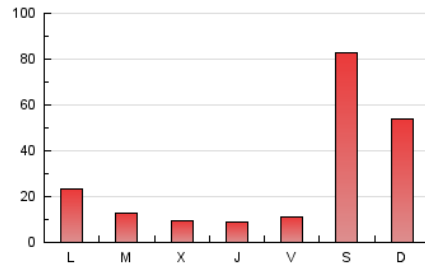

Pàgines (x 100)