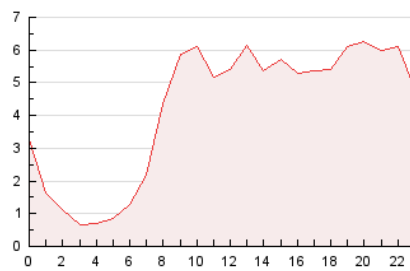

2. Seccions (Nacional i Internacional)

	PÀGINES	%
HOME	5.190	5.13 %
RESTA	95.977	94.87 %

3. Per dia del mes (Nacional i Internacional)

Dia	N. únics	Visites	Pàgines	Dia	N. únics	Visites	Pàgines	Dia	N. únics	Visites	Pàgines
1	313	373	793	11	1.464	1.622	2.519	21	300	339	822
2	9.370	10.648	13.988	12	440	524	1.248	22	361	400	842
3	7.213	8.338	11.576	13	396	485	1.104	23	805	908	1.595
4	2.717	3.211	5.038	14	350	428	1.025	24	673	759	1.168
5	824	991	2.162	15	988	1.065	1.703	25	458	532	927
6	454	570	1.303	16	3.495	3.989	5.632	26	381	430	824
7	570	673	1.259	17	1.258	1.418	2.218	27	338	385	726
8	406	479	1.042	18	730	853	1.651	28	335	380	670
9	4.058	4.409	5.738	19	406	460	1.067	29	1.012	1.090	1.663
10	3.602	3.871	5.220	20	324	382	838	30	9.901	11.673	16.730
								31	4.332	5.149	8.076

4. Gràfiques (Nacional i Internacional)

4.1 Per dia de la setmana (promig)

N. únics / Visites (x 100)

Pàgines (x 100)

4.2 Per franja horària (promig)

Visites (x 1000)

Pàgines (x 1000)

4.3 Per mesos