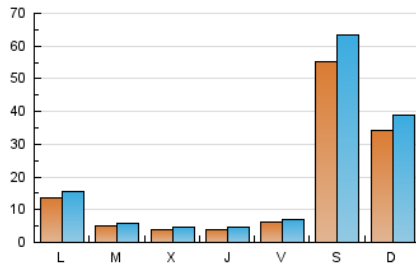

4. Gràfiques (Nacional i Internacional)

4.1 Per dia de la setmana (promig)

N. únics / Visites (x 100)