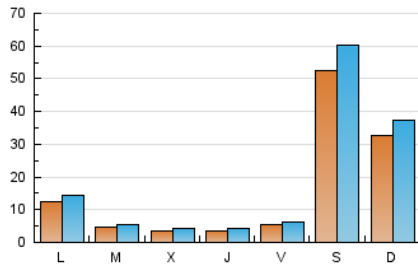

4. Gràfiques (Nacional)

4.1 Per dia de la setmana (promig)

N. únics / Visites (x 100)