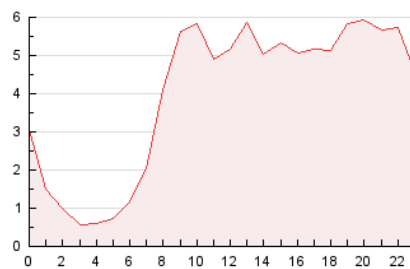

2. Seccions (Nacional)

	PÀGINES	%
HOME	4.665	4.88 %
RESTA	90.938	95.12 %

3. Per dia del mes (Nacional)

Dia	N. únics	Visites	Pàgines	Dia	N. únics	Visites	Pàgines	Dia	N. únics	Visites	Pàgines
1	286	341	727	11	1.383	1.526	2.389	21	284	321	801
2	9.009	10.180	13.375	12	421	490	1.187	22	289	322	692
3	6.936	8.014	11.136	13	367	448	1.033	23	756	853	1.464
4	2.595	3.044	4.723	14	322	386	954	24	620	697	1.073
5	774	936	2.097	15	921	984	1.584	25	424	497	883
6	423	527	1.216	16	3.319	3.789	5.385	26	341	389	746
7	532	629	1.211	17	1.190	1.330	2.101	27	312	359	691
8	372	442	999	18	544	649	1.337	28	307	346	629
9	3.844	4.166	5.421	19	381	433	999	29	912	984	1.522
10	3.394	3.647	4.941	20	302	356	811	30	9.372	11.066	15.875
								31	4.116	4.889	7.601

4. Gràfiques (Nacional)

4.1 Per dia de la setmana (promig)

N. únics / Visites (x 100)

Pàgines (x 100)

4.2 Per franja horària (promig)

Visites__ (x 1000)

Pàgines (x 1000)

4.3 Per mesos