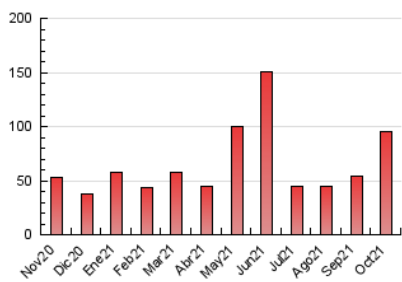

Pàgines (x 1000)