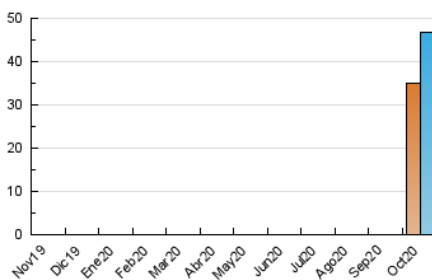

4.3 Per mesos

N. únics / Visites (x 1000)