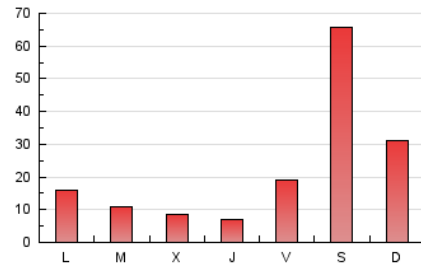

Pàgines (x 100)