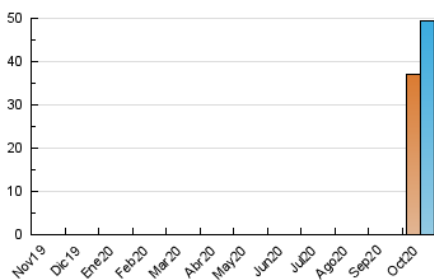

4.3 Per mesos

N. únics / Visites (x 1000)