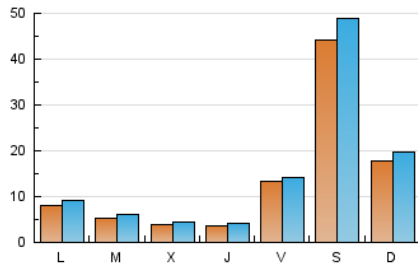

4. Gràfiques (Nacional i Internacional)

4.1 Per dia de la setmana (promig)

N. únics / Visites (x 100)