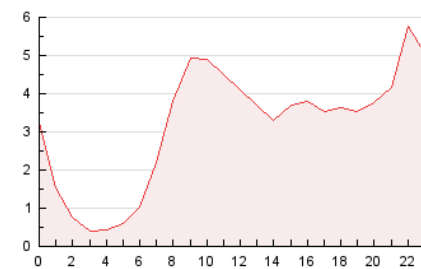

2. Seccions (Nacional i Internacional)

	PÀGINES	%
HOME	4.618	6.04 %
RESTA	71.838	93.96 %

3. Per dia del mes (Nacional i Internacional)

Dia	N. únics	Visites	Pàgines	Dia	N. únics	Visites	Pàgines	Dia	N. únics	Visites	Pàgines
1	430	495	779	11	812	902	1.532	21	316	370	968
2	4.355	4.519	5.656	12	622	714	1.323	22	339	403	839
3	10.837	11.948	16.113	13	489	567	1.175	23	470	518	979
4	2.128	2.431	4.104	14	403	454	871	24	4.365	4.861	6.720
5	900	1.050	1.914	15	405	444	793	25	2.787	3.036	4.650
6	606	708	1.222	16	428	476	1.029	26	666	756	1.484
7	499	602	1.050	17	2.962	3.251	4.610	27	546	658	1.158
8	352	407	758	18	1.379	1.560	2.705	28	345	405	755
9	696	763	1.244	19	983	1.133	2.048	29	279	314	633
10	1.037	1.173	2.194	20	455	524	1.152	30	775	818	1.245
								31	2.897	3.166	4.753

4. Gràfiques (Nacional i Internacional)

4.1 Per dia de la setmana (promig)

N. únics / Visites (x 100)

Pàgines (x 100)

4.2 Per franja horària (promig)

Visites (x 1000)

Pàgines (x 1000)

4.3 Per mesos