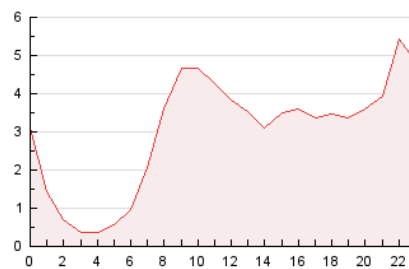

2. Seccions (Nacional)

	PÀGINES	%
HOME	4.063	5.61 %
RESTA	68.312	94.39 %

3. Per dia del mes (Nacional)

Dia	N. únics	Visites	Pàgines	Dia	N. únics	Visites	Pàgines	Dia	N. únics	Visites	Pàgines
1	386	438	700	11	750	834	1.393	21	296	348	942
2	4.192	4.348	5.411	12	582	666	1.212	22	321	379	792
3	10.456	11.505	15.428	13	451	523	1.089	23	431	475	916
4	2.012	2.305	3.941	14	379	427	817	24	4.174	4.642	6.438
5	849	989	1.820	15	386	419	759	25	2.670	2.908	4.461
6	565	660	1.142	16	404	449	995	26	617	701	1.391
7	465	552	977	17	2.841	3.109	4.389	27	511	608	1.079
8	324	371	662	18	1.302	1.480	2.594	28	317	364	687
9	628	689	1.146	19	921	1.064	1.910	29	262	285	551
10	939	1.058	2.033	20	423	484	1.084	30	736	772	1.100
								31	2.765	3.019	4.516

4. Gràfiques (Nacional)

4.1 Per dia de la setmana (promig)

N. únics / Visites (x 100)

Pàgines (x 100)

4.2 Per franja horària (promig)

Visites (x 1000)

Pàgines (x 1000)

4.3 Per mesos