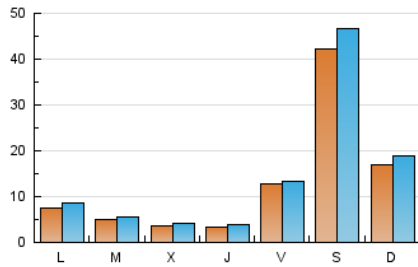

4. Gràfiques (Nacional)

4.1 Per dia de la setmana (promig)

N. únics / Visites (x 100)