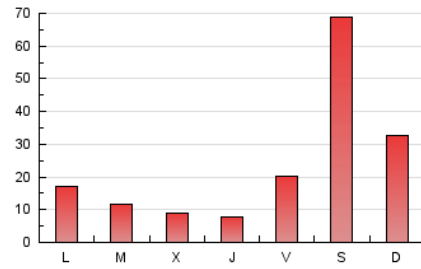

Pàgines (x 100)