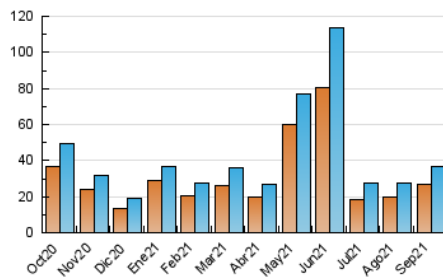

4.3 Per mesos

N. únics / Visites (x 1000)