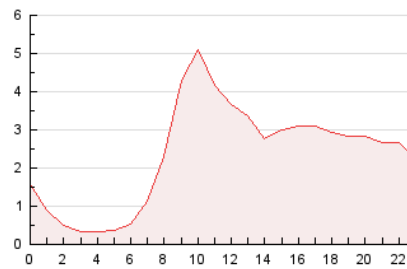

2. Seccions (Nacional i Internacional)

	PÀGINES	%
HOME	3.859	6.80 %
RESTA	52.858	93.20 %

3. Per dia del mes (Nacional i Internacional)

Dia	N. únics	Visites	Pàgines	Dia	N. únics	Visites	Pàgines	Dia	N. únics	Visites	Pàgines
1	413	504	1.094	11	689	807	1.538	21	526	585	1.111
2	382	443	951	12	613	695	1.308	22	331	375	717
3	289	360	717	13	339	400	737	23	368	423	732
4	6.694	7.613	10.056	14	283	315	614	24	464	530	1.000
5	2.429	2.792	4.118	15	340	389	973	25	649	742	1.456
6	933	1.129	1.969	16	361	422	837	26	476	533	995
7	691	833	1.382	17	389	459	961	27	366	443	848
8	436	550	969	18	8.262	8.852	10.795	28	386	451	1.178
9	390	481	976	19	3.014	3.305	4.575	29	271	328	744
10	292	380	821	20	888	1.003	1.830	30	288	355	715

4. Gràfiques (Nacional i Internacional)

4.1 Per dia de la setmana (promig)

N. únics / Visites (x 100)

Pàgines (x 100)

4.2 Per franja horària (promig)

Visites__ (x 1000)

Pàgines (x 1000)

4.3 Per mesos