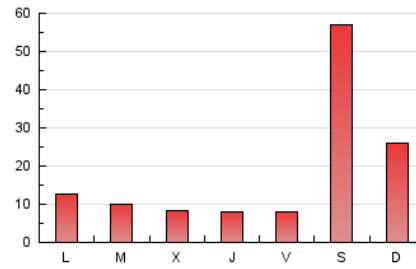

Pàgines (x 100)