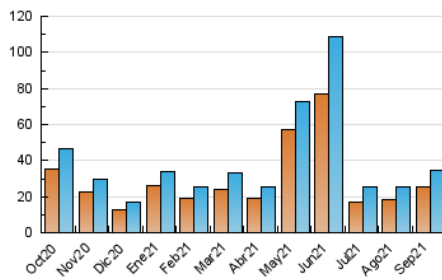

4.3 Per mesos

N. únics / Visites (x 1000)