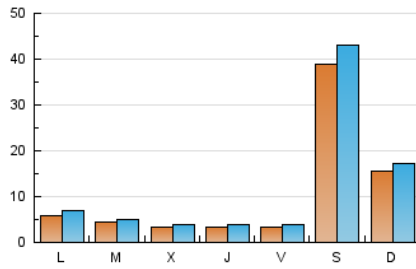

4. Gràfiques (Nacional)

4.1 Per dia de la setmana (promig)

N. únics / Visites (x 100)