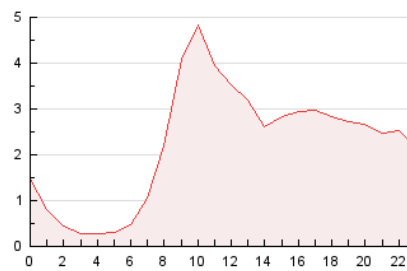

2. Seccions (Nacional)

	PÀGINES	%
HOME	3.558	6.63 %
RESTA	50.076	93.37 %

3. Per dia del mes (Nacional)

Dia	N. únics	Visites	Pàgines	Dia	N. únics	Visites	Pàgines	Dia	N. únics	Visites	Pàgines
1	370	451	1.007	11	633	746	1.439	21	487	545	1.032
2	347	403	902	12	570	650	1.235	22	289	332	664
3	258	324	652	13	310	367	691	23	334	388	692
4	6.400	7.271	9.557	14	263	294	590	24	413	472	909
5	2.309	2.639	3.843	15	321	367	941	25	600	692	1.393
6	875	1.058	1.838	16	343	401	793	26	439	492	925
7	648	781	1.325	17	366	428	919	27	338	405	779
8	410	521	938	18	7.941	8.519	10.354	28	355	413	1.090
9	366	451	927	19	2.863	3.140	4.380	29	249	296	690
10	261	338	760	20	830	940	1.716	30	271	324	653

4. Gràfiques (Nacional)

4.1 Per dia de la setmana (promig)

N. únics / Visites (x 100)

Pàgines (x 100)

4.2 Per franja horària (promig)

Visites__ (x 1000)

Pàgines (x 1000)

4.3 Per mesos