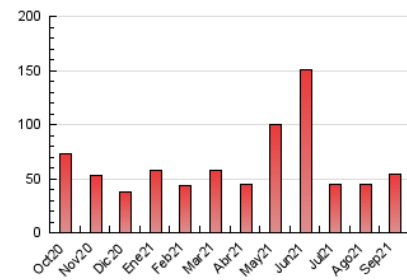

Pàgines (x 1000)