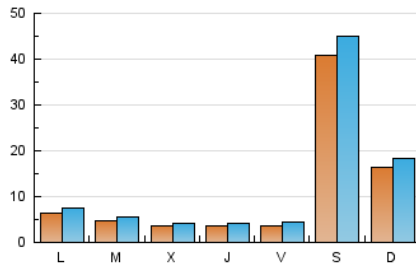

4. Gràfiques (Nacional i Internacional)

4.1 Per dia de la setmana (promig)

N. únics / Visites (x 100)