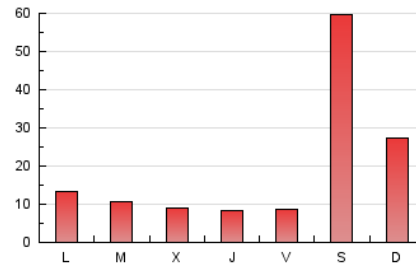

Pàgines (x 100)