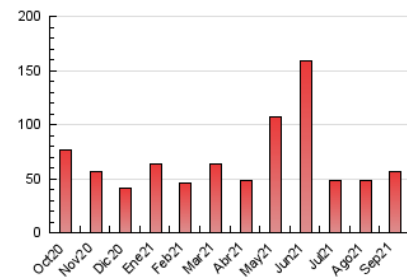

Pàgines (x 1000)