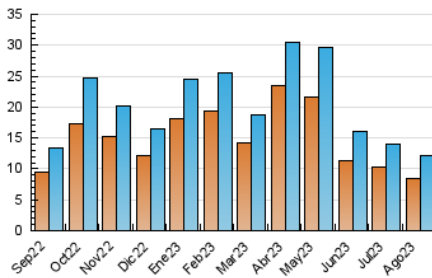

4.2 Per franja horària (promig)

Visites_ (x 1000)

Pàgines (x 1000)

4.3 Per mesos

N. únics / Visites (x 1000)