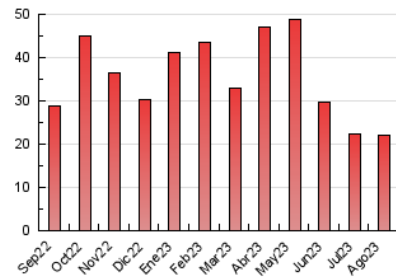

##### 4.2 Per franja horària (promig)

Visites\_ (x 1000)

Pàgines (x 1000)

##### 4.3 Per mesos

N. únics / Visites (x 1000)

Pàgines (x 1000)