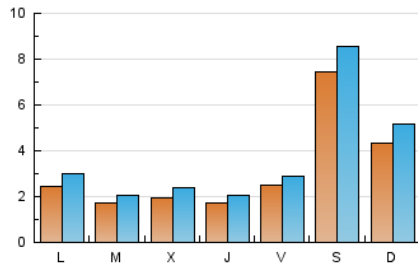

4. Gràfiques (Nacional)

4.1 Per dia de la setmana (promig)

N. únics / Visites (x 100)