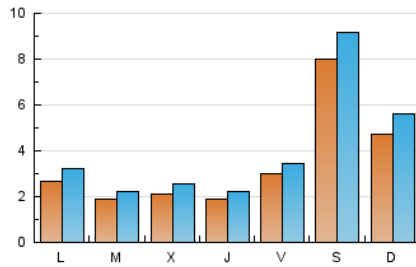

4. Gràfiques (Nacional i Internacional)

4.1 Per dia de la setmana (promig)

N. únics / Visites (x 100)