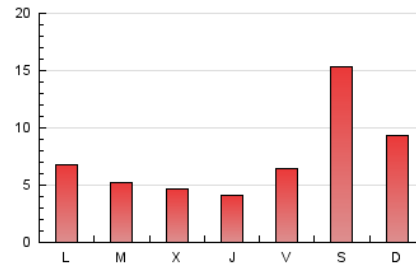

Pàgines (x 100)