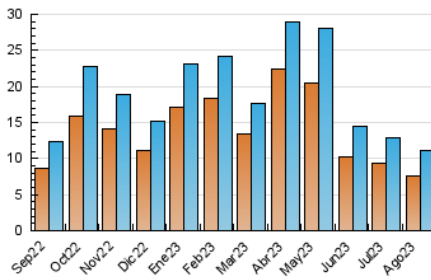

4.2 Per franja horària (promig)

Visites_ (x 1000)

Pàgines (x 1000)

4.3 Per mesos

N. únics / Visites (x 1000)