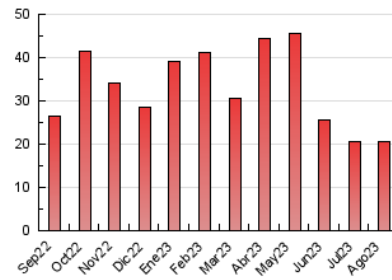

##### 4.2 Per franja horària (promig)

Visites\_ (x 1000)

Pàgines (x 1000)

##### 4.3 Per mesos

N. únics / Visites (x 1000)

Pàgines (x 1000)