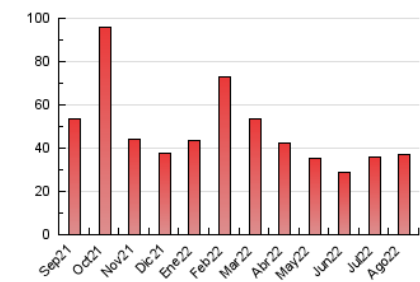

Pàgines (x 1000)