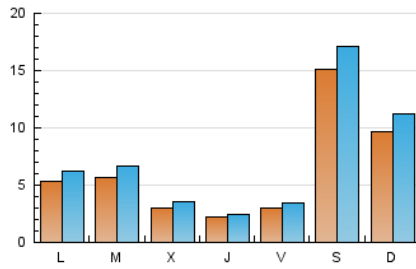

4. Gràfiques (Nacional)

4.1 Per dia de la setmana (promig)

N. únics / Visites (x 100)