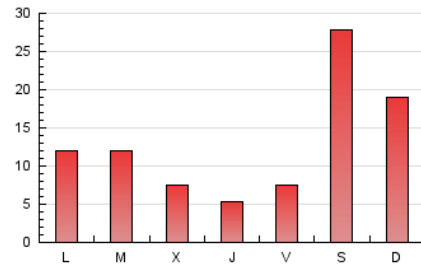

Pàgines (x 100)