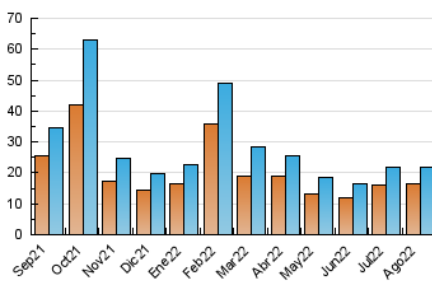

4.3 Per mesos

N. únics / Visites (x 1000)