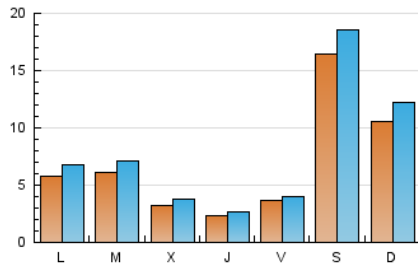

4. Gràfiques (Nacional i Internacional)

4.1 Per dia de la setmana (promig)

N. únics / Visites (x 100)