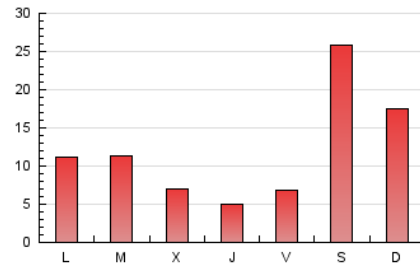

Pàgines (x 100)