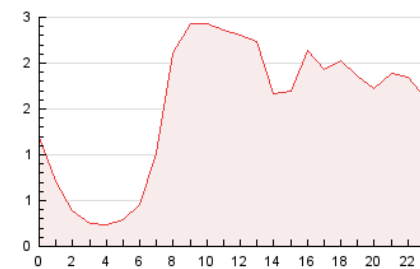

2. Seccions (Nacional)

	PÀGINES	%
HOME	3.110	8.45 %
RESTA	33.687	91.55 %

3. Per dia del mes (Nacional)

Dia	N. únics	Visites	Pàgines	Dia	N. únics	Visites	Pàgines	Dia	N. únics	Visites	Pàgines
1	281	340	679	11	216	231	455	21	622	708	1.064
2	246	283	565	12	200	231	516	22	882	955	1.377
3	281	310	504	13	801	886	1.579	23	1.427	1.657	2.410
4	237	269	587	14	706	788	1.246	24	402	469	818
5	391	428	829	15	476	536	851	25	252	304	592
6	3.318	3.807	5.238	16	444	497	870	26	340	391	847
7	1.932	2.271	3.452	17	221	265	439	27	1.239	1.363	2.101
8	666	822	1.584	18	169	193	376	28	628	710	1.243
9	561	673	1.061	19	280	308	519	29	370	453	1.103
10	358	417	776	20	697	786	1.393	30	182	220	788
								31	231	303	935

4. Gràfiques (Nacional)

4.1 Per dia de la setmana (promig)

N. únics / Visites (x 100)

Pàgines (x 100)

4.2 Per franja horària (promig)

Visites__ (x 1000)

Pàgines (x 1000)

4.3 Per mesos