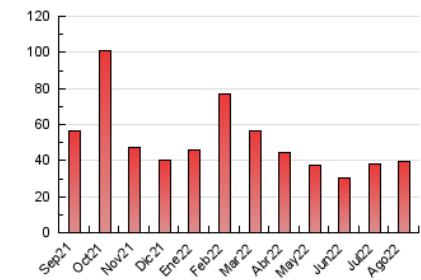

Pàgines (x 1000)