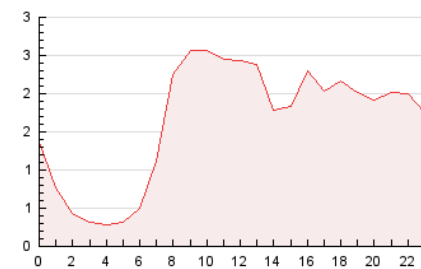

2. Seccions (Nacional i Internacional)

	PÀGINES	%
HOME	3.303	8.34 %
RESTA	36.280	91.66 %

3. Per dia del mes (Nacional i Internacional)

Dia	N. únics	Visites	Pàgines	Dia	N. únics	Visites	Pàgines	Dia	N. únics	Visites	Pàgines
1	310	382	746	11	233	248	505	21	685	775	1.181
2	271	309	602	12	250	281	585	22	947	1.026	1.462
3	302	332	531	13	885	975	1.704	23	1.521	1.756	2.538
4	259	292	618	14	768	855	1.326	24	431	500	849
5	451	489	910	15	509	571	895	25	273	328	618
6	3.522	4.052	5.572	16	465	519	905	26	395	446	903
7	2.072	2.459	3.670	17	235	279	460	27	1.358	1.497	2.286
8	727	901	1.702	18	177	203	393	28	700	800	1.391
9	601	721	1.136	19	376	405	622	29	400	491	1.175
10	394	458	897	20	822	916	1.562	30	202	244	848
								31	252	329	991

4. Gràfiques (Nacional i Internacional)

4.1 Per dia de la setmana (promig)

N. únics / Visites (x 100)

Pàgines (x 100)

4.2 Per franja horària (promig)

Visites__ (x 1000)

Pàgines (x 1000)

4.3 Per mesos