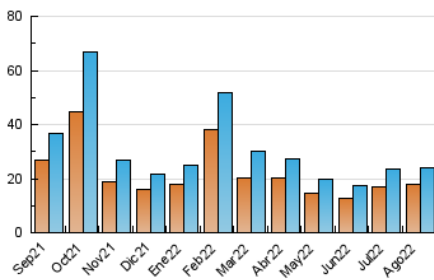

4.3 Per mesos

N. únics / Visites (x 1000)