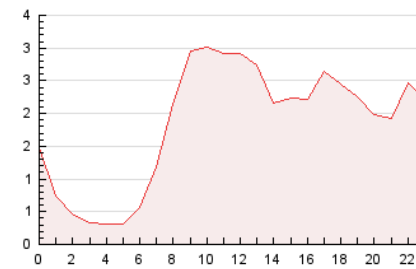

#### 3. Per dia del mes (Nacional)

Dia	N. únics	Visites	Pàgines	Dia	N. únics	Visites	Pàgines	Dia	N. únics	Visites	Pàgines
1	694	792	1.360	11	303	336	669	21	525	641	1.397
2	684	812	1.586	12	215	260	514	22	544	645	1.379
3	350	436	872	13	267	303	514	23	308	356	993
4	273	337	763	14	1.711	1.954	2.787	24	347	395	829
5	297	354	793	15	911	1.066	1.557	25	301	342	814
6	350	400	896	16	462	544	893	26	282	315	791
7	2.033	2.206	3.267	17	360	419	775	27	240	283	923
8	1.746	1.917	2.923	18	347	410	800	28	1.505	1.716	2.431
9	857	950	1.729	19	515	587	996	29	1.416	1.558	2.327
10	335	389	835	20	266	311	709	30	3.298	3.752	5.842
								31	640	774	1.634

4. Gràfiques (Nacional)

4.1 Per dia de la setmana (promig)

N. únics / Visites (x 100)

Pàgines (x 100)

4.2 Per franja horària (promig)

Visites\_\_ (x 1000)

Pàgines (x 1000)

4.3 Per mesos