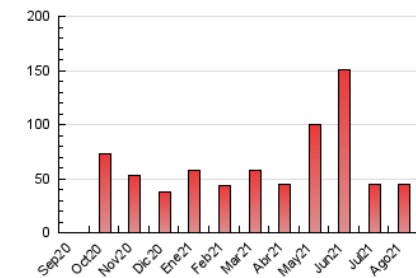

Pàgines (x 1000)