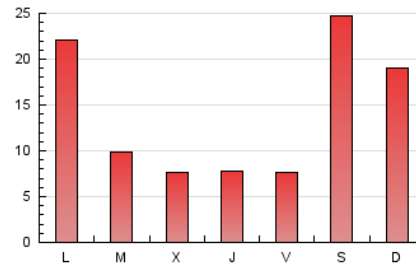

Pàgines (x 100)