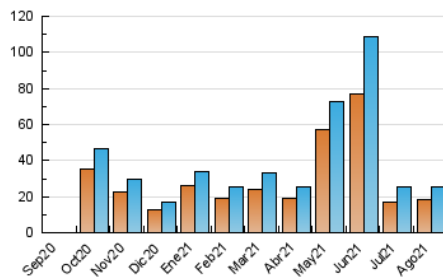

4.3 Per mesos

N. únics / Visites (x 1000)