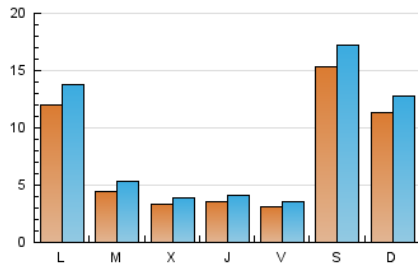

4. Gràfiques (Nacional i Internacional)

4.1 Per dia de la setmana (promig)

N. únics / Visites (x 100)