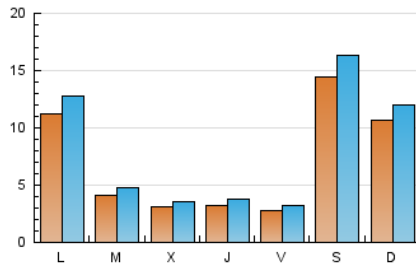

4. Gràfiques (Nacional)

4.1 Per dia de la setmana (promig)

N. únics / Visites (x 100)