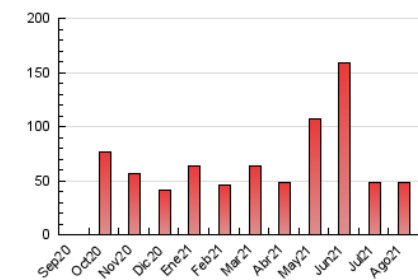

Pàgines (x 1000)