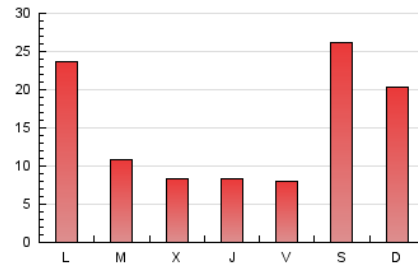

Pàgines (x 100)