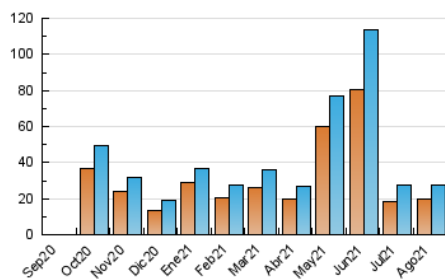

4.3 Per mesos

N. únics / Visites (x 1000)