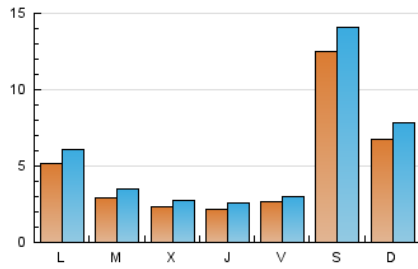

4. Gràfiques (Nacional)

4.1 Per dia de la setmana (promig)

N. únics / Visites (x 100)