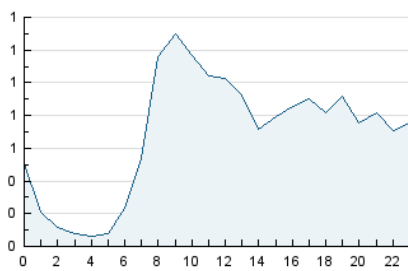

2. Seccions (Nacional)

	PÀGINES	%
HOME	2.798	9.75 %
RESTA	25.914	90.25 %

3. Per dia del mes (Nacional)

Dia	N. únics	Visites	Pàgines	Dia	N. únics	Visites	Pàgines	Dia	N. únics	Visites	Pàgines
1	239	287	580	11	1.704	1.937	2.796	21	194	228	508
2	233	296	589	12	731	858	1.417	22	206	245	596
3	237	280	587	13	439	525	1.015	23	186	223	491
4	340	407	1.154	14	284	359	603	24	253	282	486
5	292	352	775	15	256	307	606	25	2.305	2.554	3.469
6	287	332	743	16	305	347	532	26	1.006	1.162	1.800
7	251	297	708	17	327	371	677	27	989	1.154	1.765
8	194	244	547	18	648	734	1.281	28	441	500	912
9	192	232	491	19	679	755	1.130	29	257	307	698
10	258	280	550	20	357	413	833	30	184	205	373

4. Gràfiques (Nacional)

4.1 Per dia de la setmana (promig)

N. únics / Visites (x 100)

Pàgines (x 100)

4.2 Per franja horària (promig)

Visites__ (x 1000)

Pàgines (x 1000)

4.3 Per mesos