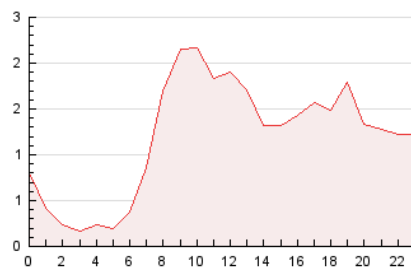

2. Seccions (Nacional)

	PÀGINES	%
HOME	2.798	9.75 %
RESTA	25.914	90.25 %

3. Per dia del mes (Nacional)

Dia	N. únics	Visites	Pàgines	Dia	N. únics	Visites	Pàgines	Dia	N. únics	Visites	Pàgines
1	239	287	580	11	1.704	1.937	2.796	21	194	228	508
2	233	296	589	12	731	858	1.417	22	206	245	596
3	237	280	587	13	439	525	1.015	23	186	223	491
4	340	407	1.154	14	284	359	603	24	253	282	486
5	292	352	775	15	256	307	606	25	2.305	2.554	3.469
6	287	332	743	16	305	347	532	26	1.006	1.162	1.800
7	251	297	708	17	327	371	677	27	989	1.154	1.765
8	194	244	547	18	648	734	1.281	28	441	500	912
9	192	232	491	19	679	755	1.130	29	257	307	698
10	258	280	550	20	357	413	833	30	184	205	373

4. Gràfiques (Nacional)

4.1 Per dia de la setmana (promig)

N. únics / Visites (x 100)

Pàgines (x 100)

4.2 Per franja horària (promig)

Visites__ (x 1000)

Pàgines (x 1000)

4.3 Per mesos