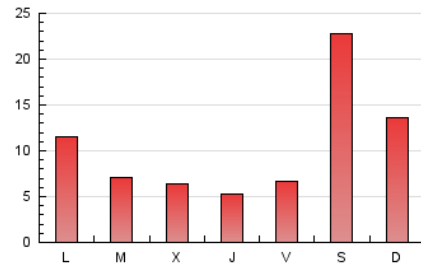

Pàgines (x 100)