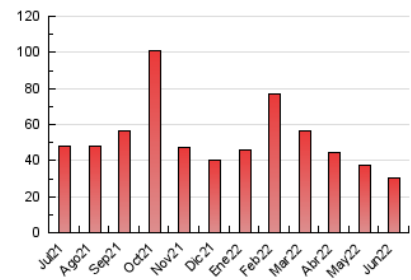

Pàgines (x 1000)