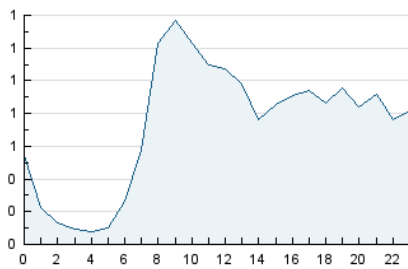

2. Seccions (Nacional i Internacional)

	PÀGINES	%
HOME	2.988	9.79 %
RESTA	27.528	90.21 %

3. Per dia del mes (Nacional i Internacional)

Dia	N. únics	Visites	Pàgines	Dia	N. únics	Visites	Pàgines	Dia	N. únics	Visites	Pàgines
1	253	303	601	11	1.806	2.053	2.940	21	211	252	537
2	244	307	605	12	779	916	1.512	22	214	254	607
3	289	338	658	13	464	552	1.063	23	202	240	509
4	372	440	1.201	14	293	368	635	24	303	332	673
5	318	388	820	15	274	327	645	25	2.394	2.654	3.606
6	320	368	829	16	316	358	544	26	1.045	1.205	1.864
7	271	323	737	17	382	426	751	27	1.036	1.204	1.826
8	212	270	582	18	701	800	1.379	28	471	533	949
9	207	250	541	19	734	821	1.267	29	276	326	732
10	302	326	602	20	387	448	889	30	212	235	412

4. Gràfiques (Nacional i Internacional)

4.1 Per dia de la setmana (promig)

N. únics / Visites (x 100)

Pàgines (x 100)

4.2 Per franja horària (promig)

Visites__ (x 1000)

Pàgines (x 1000)

4.3 Per mesos