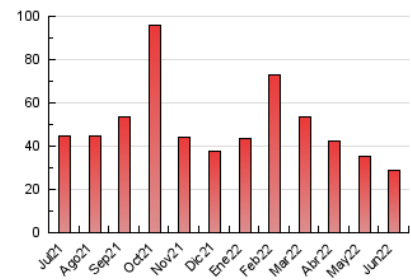

Pàgines (x 1000)