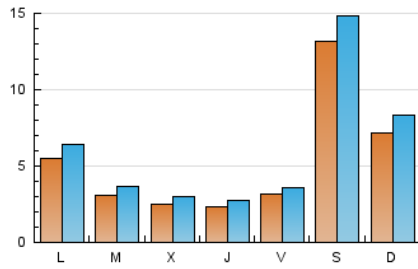

4. Gràfiques (Nacional i Internacional)

4.1 Per dia de la setmana (promig)

N. únics / Visites (x 100)