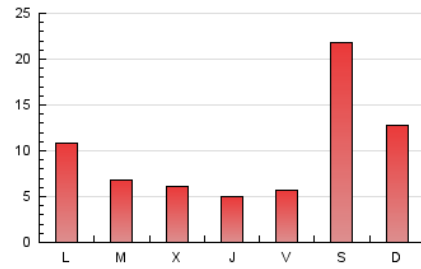

Pàgines (x 100)