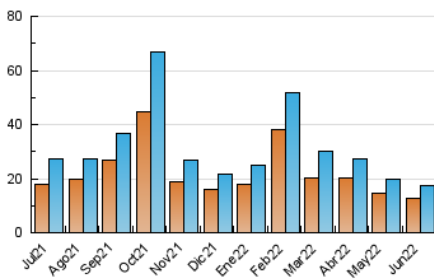

4.3 Per mesos

N. únics / Visites (x 1000)