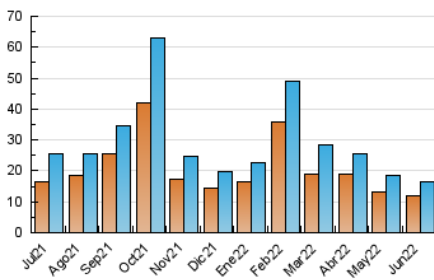

4.3 Per mesos

N. únics / Visites (x 1000)