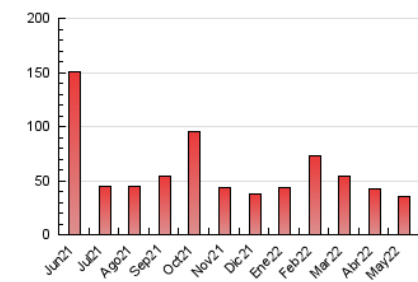

Pàgines (x 1000)