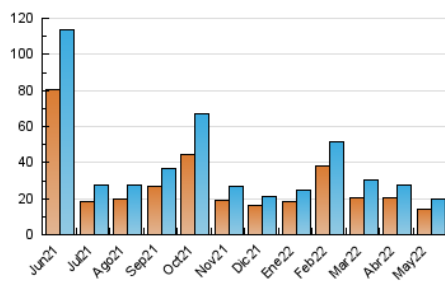

4.3 Per mesos

N. únics / Visites (x 1000)