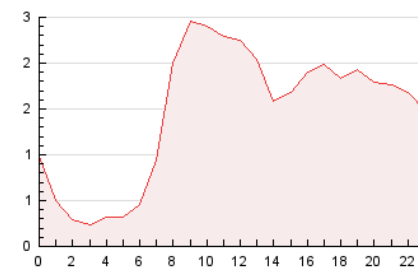

#### 3. Per dia del mes (Nacional)

Dia	N. únics	Visites	Pàgines	Dia	N. únics	Visites	Pàgines	Dia	N. únics	Visites	Pàgines
1	621	706	1.368	11	268	325	880	21	680	755	1.432
2	315	393	921	12	237	282	632	22	633	752	1.378
3	279	332	884	13	340	380	723	23	395	458	903
4	213	250	817	14	1.937	2.191	3.237	24	358	407	767
5	228	258	875	15	904	1.043	1.712	25	282	330	740
6	325	374	847	16	365	437	863	26	233	259	664
7	594	697	1.433	17	344	403	869	27	252	275	509
8	375	439	984	18	306	361	756	28	2.094	2.417	3.624
9	397	471	1.124	19	237	285	564	29	1.143	1.279	1.934
10	312	380	911	20	314	360	684	30	613	715	1.315
								31	348	412	774

4. Gràfiques (Nacional)

4.1 Per dia de la setmana (promig)

N. únics / Visites (x 100)

Pàgines (x 100)

4.2 Per franja horària (promig)

Visites\_\_ (x 1000)

Pàgines (x 1000)

4.3 Per mesos