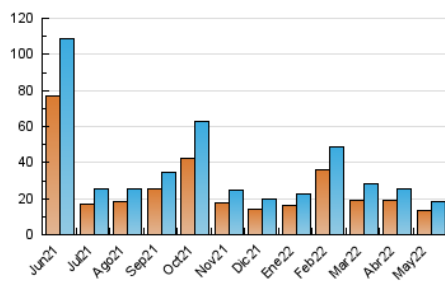

4.3 Per mesos

N. únics / Visites (x 1000)