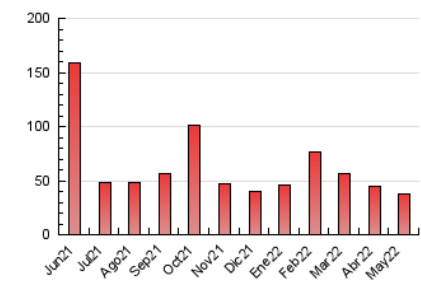

Pàgines (x 1000)