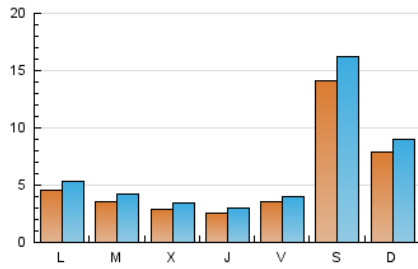

4. Gràfiques (Nacional i Internacional)

4.1 Per dia de la setmana (promig)

N. únics / Visites (x 100)