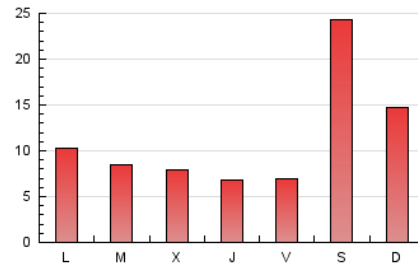

Pàgines (x 100)