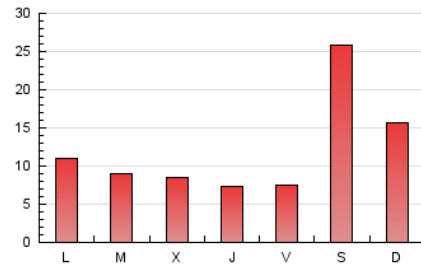

Pàgines (x 100)