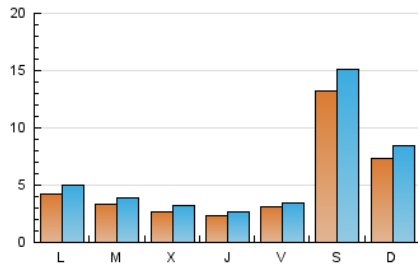

4. Gràfiques (Nacional)

4.1 Per dia de la setmana (promig)

N. únics / Visites (x 100)