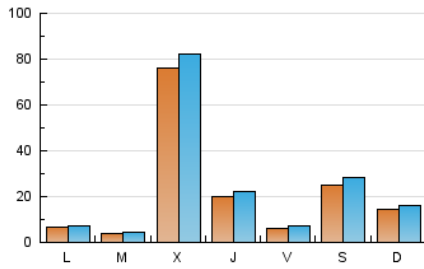

4. Gràfiques (Nacional)

4.1 Per dia de la setmana (promig)

N. únics / Visites (x 100)