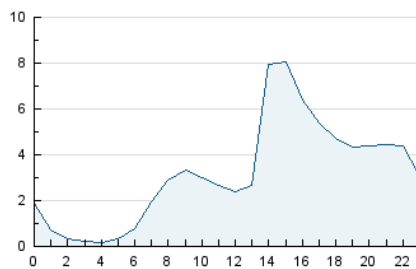

2. Seccions (Nacional i Internacional)

| | PÀGINES | % |
|--------------|---------|---------|
| HOME | 4.644 | 4.32 % |
| RESTA | 102.872 | 95.68 % |

3. Per dia del mes (Nacional i Internacional)

| Dia | N. únics | Visites | Pàgines | Dia | N. únics | Visites | Pàgines | Dia | N. únics | Visites | Pàgines |
|-----|----------|---------|---------|-----|----------|---------|---------|-----|----------|---------|---------|
| 1 | 4.156 | 4.481 | 5.772 | 11 | 268 | 292 | 786 | 21 | 358 | 444 | 913 |
| 2 | 1.521 | 1.687 | 2.366 | 12 | 31.076 | 33.426 | 40.374 | 22 | 528 | 637 | 1.329 |
| 3 | 461 | 522 | 971 | 13 | 7.678 | 8.502 | 11.394 | 23 | 389 | 471 | 984 |
| 4 | 315 | 365 | 849 | 14 | 1.678 | 1.907 | 2.967 | 24 | 378 | 444 | 817 |
| 5 | 288 | 334 | 1.007 | 15 | 3.919 | 4.523 | 6.591 | 25 | 313 | 391 | 816 |
| 6 | 241 | 271 | 732 | 16 | 1.815 | 2.062 | 3.232 | 26 | 251 | 304 | 623 |
| 7 | 402 | 489 | 1.222 | 17 | 946 | 1.080 | 1.811 | 27 | 345 | 412 | 740 |
| 8 | 749 | 834 | 1.503 | 18 | 755 | 858 | 1.390 | 28 | 319 | 368 | 685 |
| 9 | 436 | 495 | 963 | 19 | 393 | 474 | 876 | 29 | 3.960 | 4.383 | 5.997 |
| 10 | 333 | 364 | 848 | 20 | 350 | 427 | 781 | 30 | 3.427 | 3.755 | 5.272 |
| | | | | | | | | 31 | 1.406 | 1.617 | 2.905 |

4. Gràfiques (Nacional i Internacional)

4.1 Per dia de la setmana (promig)

N. únics / Visites (x 100)

Pàgines (x 100)

4.2 Per franja horària (promig)

Visites (x 1000)

Pàgines (x 1000)

4.3 Per mesos