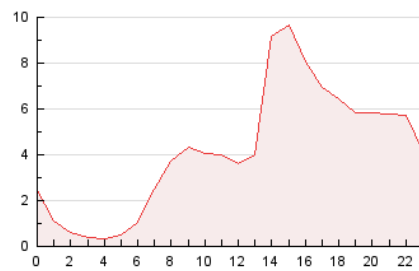

2. Seccions (Nacional)

| | PÀGINES | % |
|--------------|---------|---------|
| HOME | 4.151 | 4.14 % |
| RESTA | 96.086 | 95.86 % |

3. Per dia del mes (Nacional)

| Dia | N. únics | Visites | Pàgines | Dia | N. únics | Visites | Pàgines | Dia | N. únics | Visites | Pàgines |
|-----|----------|---------|---------|-----|----------|---------|---------|-----|----------|---------|---------|
| 1 | 3.976 | 4.283 | 5.516 | 11 | 244 | 266 | 712 | 21 | 335 | 418 | 877 |
| 2 | 1.437 | 1.590 | 2.248 | 12 | 29.624 | 31.897 | 38.204 | 22 | 475 | 577 | 1.223 |
| 3 | 422 | 475 | 904 | 13 | 7.198 | 7.969 | 10.408 | 23 | 354 | 431 | 917 |
| 4 | 286 | 327 | 740 | 14 | 1.544 | 1.762 | 2.703 | 24 | 341 | 401 | 763 |
| 5 | 256 | 294 | 807 | 15 | 3.717 | 4.300 | 6.193 | 25 | 278 | 355 | 757 |
| 6 | 219 | 245 | 594 | 16 | 1.684 | 1.913 | 2.992 | 26 | 221 | 272 | 575 |
| 7 | 355 | 437 | 1.066 | 17 | 890 | 1.014 | 1.686 | 27 | 310 | 367 | 676 |
| 8 | 680 | 762 | 1.291 | 18 | 711 | 808 | 1.312 | 28 | 289 | 337 | 632 |
| 9 | 392 | 448 | 812 | 19 | 362 | 438 | 804 | 29 | 3.766 | 4.157 | 5.702 |
| 10 | 300 | 328 | 713 | 20 | 322 | 394 | 696 | 30 | 3.279 | 3.599 | 4.993 |
| | | | | | | | | 31 | 1.326 | 1.520 | 2.721 |

4. Gràfiques (Nacional)

4.1 Per dia de la setmana (promig)

N. únics / Visites (x 100)

Pàgines (x 100)

4.2 Per franja horària (promig)

Visites__ (x 1000)

Pàgines (x 1000)

4.3 Per mesos