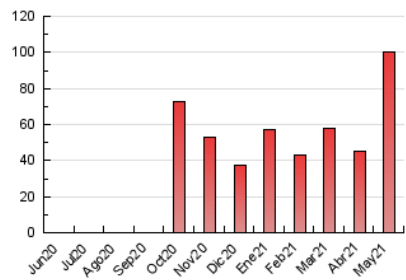

Pàgines (x 1000)