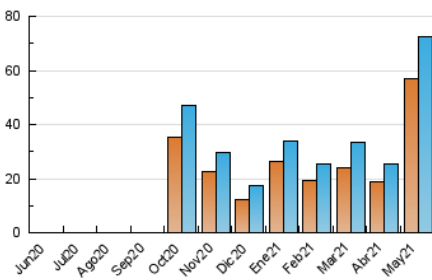

4.3 Per mesos

N. únics / Visites (x 1000)