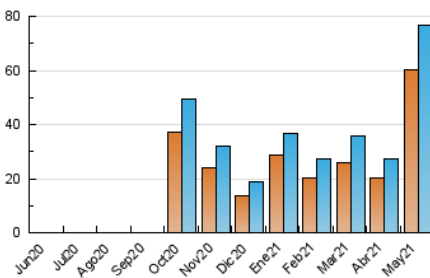

4.3 Per mesos

N. únics / Visites (x 1000)