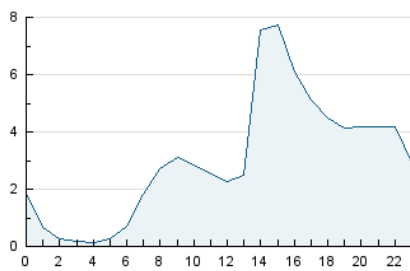

2. Seccions (Nacional)

| | PÀGINES | % |
|--------------|---------|---------|
| HOME | 4.151 | 4.14 % |
| RESTA | 96.086 | 95.86 % |

3. Per dia del mes (Nacional)

| Dia | N. únics | Visites | Pàgines | Dia | N. únics | Visites | Pàgines | Dia | N. únics | Visites | Pàgines |
|-----|----------|---------|---------|-----|----------|---------|---------|-----|----------|---------|---------|
| 1 | 3.976 | 4.283 | 5.516 | 11 | 244 | 266 | 712 | 21 | 335 | 418 | 877 |
| 2 | 1.437 | 1.590 | 2.248 | 12 | 29.624 | 31.897 | 38.204 | 22 | 475 | 577 | 1.223 |
| 3 | 422 | 475 | 904 | 13 | 7.198 | 7.969 | 10.408 | 23 | 354 | 431 | 917 |
| 4 | 286 | 327 | 740 | 14 | 1.544 | 1.762 | 2.703 | 24 | 341 | 401 | 763 |
| 5 | 256 | 294 | 807 | 15 | 3.717 | 4.300 | 6.193 | 25 | 278 | 355 | 757 |
| 6 | 219 | 245 | 594 | 16 | 1.684 | 1.913 | 2.992 | 26 | 221 | 272 | 575 |
| 7 | 355 | 437 | 1.066 | 17 | 890 | 1.014 | 1.686 | 27 | 310 | 367 | 676 |
| 8 | 680 | 762 | 1.291 | 18 | 711 | 808 | 1.312 | 28 | 289 | 337 | 632 |
| 9 | 392 | 448 | 812 | 19 | 362 | 438 | 804 | 29 | 3.766 | 4.157 | 5.702 |
| 10 | 300 | 328 | 713 | 20 | 322 | 394 | 696 | 30 | 3.279 | 3.599 | 4.993 |
| | | | | | | | | 31 | 1.326 | 1.520 | 2.721 |

4. Gràfiques (Nacional)

4.1 Per dia de la setmana (promig)

N. únics / Visites (x 100)

Pàgines (x 100)

4.2 Per franja horària (promig)

Visites__ (x 1000)

Pàgines (x 1000)

4.3 Per mesos