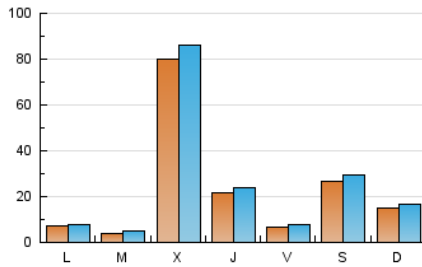

4. Gràfiques (Nacional i Internacional)

4.1 Per dia de la setmana (promig)

N. únics / Visites (x 100)