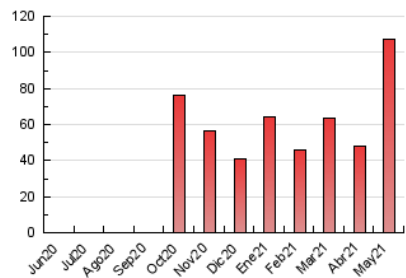

Pàgines (x 1000)