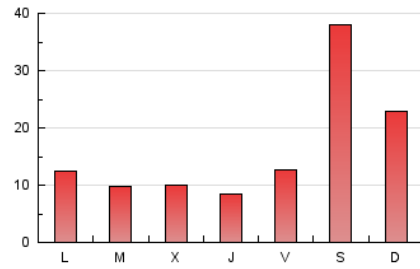

Pàgines (x 100)