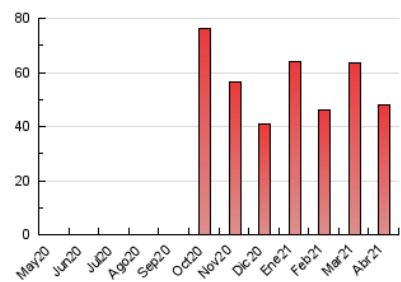

Pàgines (x 1000)