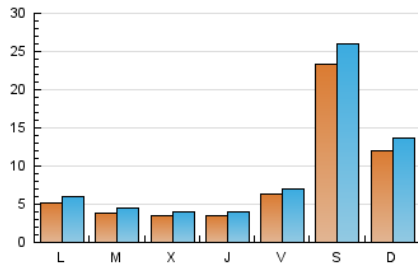

4. Gràfiques (Nacional i Internacional)

4.1 Per dia de la setmana (promig)

N. únics / Visites (x 100)