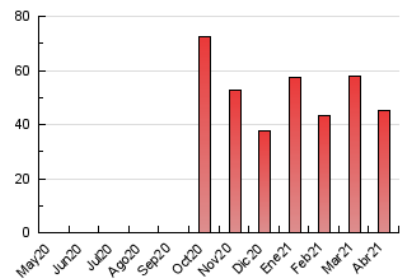

Pàgines (x 1000)