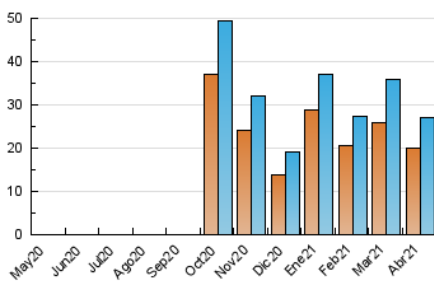

4.3 Per mesos

N. únics / Visites (x 1000)