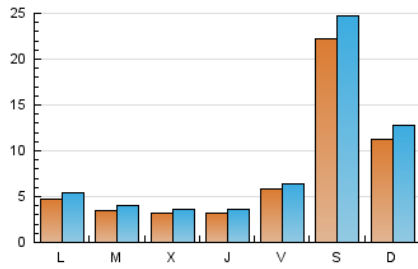

4. Gràfiques (Nacional)

4.1 Per dia de la setmana (promig)

N. únics / Visites (x 100)