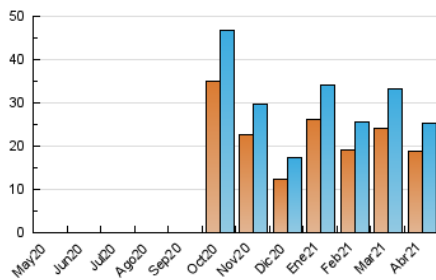

4.3 Per mesos

N. únics / Visites (x 1000)