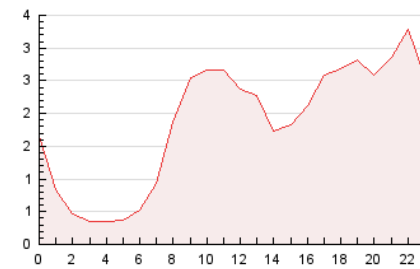

2. Seccions (Nacional)

	PÀGINES	%
HOME	3.338	7.43 %
RESTA	41.611	92.57 %

3. Per dia del mes (Nacional)

Dia	N. únics	Visites	Pàgines	Dia	N. únics	Visites	Pàgines	Dia	N. únics	Visites	Pàgines
1	212	233	595	11	388	440	1.067	21	335	388	1.049
2	897	947	1.368	12	281	321	838	22	602	693	1.321
3	2.728	3.067	4.282	13	271	315	809	23	406	488	964
4	1.045	1.189	2.133	14	346	384	946	24	965	1.112	1.961
5	480	541	1.196	15	295	330	737	25	455	545	1.065
6	371	414	923	16	1.126	1.177	1.716	26	347	402	946
7	303	344	831	17	4.575	5.016	6.639	27	349	414	821
8	272	311	766	18	2.621	2.959	4.408	28	291	344	790
9	286	327	1.130	19	760	899	1.694	29	233	274	558
10	630	712	1.568	20	413	493	1.138	30	237	267	690

4. Gràfiques (Nacional)

4.1 Per dia de la setmana (promig)

N. únics / Visites (x 100)

Pàgines (x 100)

4.2 Per franja horària (promig)

Visites (x 1000)

Pàgines (x 1000)

4.3 Per mesos