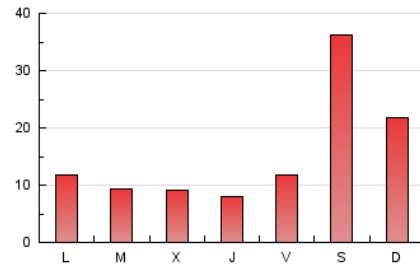

Pàgines (x 100)