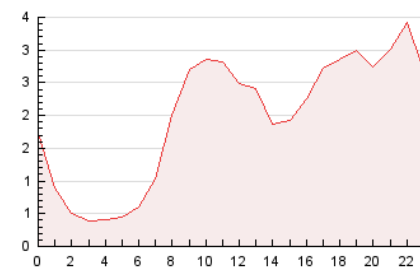

2. Seccions (Nacional i Internacional)

	PÀGINES	%
HOME	3.815	7.98 %
RESTA	43.973	92.02 %

3. Per dia del mes (Nacional i Internacional)

Dia	N. únics	Visites	Pàgines	Dia	N. únics	Visites	Pàgines	Dia	N. únics	Visites	Pàgines
1	234	263	640	11	438	500	1.150	21	370	425	1.093
2	958	1.013	1.485	12	316	362	896	22	636	732	1.397
3	2.878	3.237	4.530	13	296	349	889	23	458	552	1.068
4	1.102	1.254	2.273	14	383	426	1.132	24	1.019	1.177	2.057
5	525	596	1.317	15	318	357	775	25	512	603	1.147
6	411	464	1.004	16	1.197	1.252	1.850	26	386	445	1.002
7	333	382	894	17	4.764	5.221	6.898	27	377	447	859
8	309	353	830	18	2.727	3.080	4.557	28	317	379	847
9	302	345	1.170	19	829	979	1.805	29	255	302	596
10	686	776	1.687	20	451	538	1.200	30	267	305	740

4. Gràfiques (Nacional i Internacional)

4.1 Per dia de la setmana (promig)

N. únics / Visites (x 100)

Pàgines (x 100)

4.2 Per franja horària (promig)

Visites (x 1000)

Pàgines (x 1000)

4.3 Per mesos