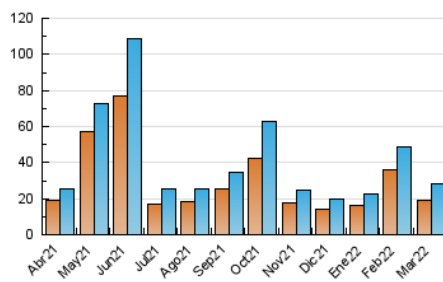

4.3 Per mesos

N. únics / Visites (x 1000)