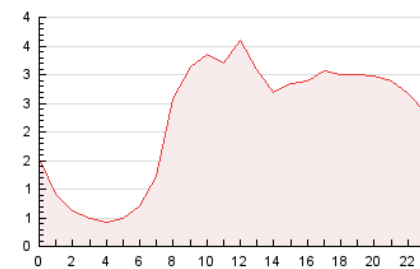

2. Seccions (Nacional)

	PÀGINES	%
HOME	3.772	7.02 %
RESTA	49.975	92.98 %

3. Per dia del mes (Nacional)

Dia	N. únics	Visites	Pàgines	Dia	N. únics	Visites	Pàgines	Dia	N. únics	Visites	Pàgines
1	427	578	1.025	11	498	619	1.457	21	455	518	1.168
2	464	573	1.060	12	709	856	2.163	22	307	374	954
3	388	456	906	13	632	793	2.051	23	365	458	1.032
4	345	410	793	14	598	716	1.887	24	319	382	1.001
5	5.185	6.110	8.411	15	403	487	1.025	25	300	372	1.079
6	3.302	4.292	6.200	16	399	485	956	26	672	803	1.789
7	1.798	2.336	3.778	17	254	313	691	27	485	561	1.416
8	886	1.167	2.044	18	262	305	876	28	352	406	1.150
9	541	707	1.257	19	660	746	1.682	29	296	362	1.020
10	727	932	1.915	20	528	647	1.329	30	264	311	949
								31	250	290	683

4. Gràfiques (Nacional)

4.1 Per dia de la setmana (promig)

N. únics / Visites (x 100)

Pàgines (x 100)

4.2 Per franja horària (promig)

Visites__ (x 1000)

Pàgines (x 1000)

4.3 Per mesos