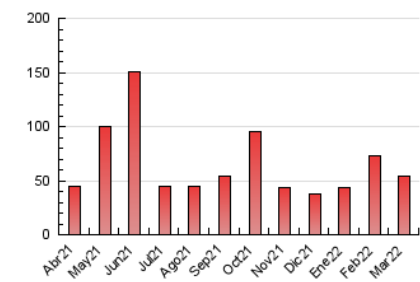

Pàgines (x 1000)