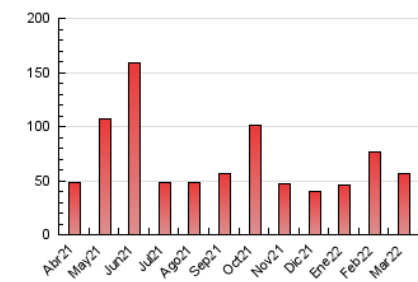

Pàgines (x 1000)