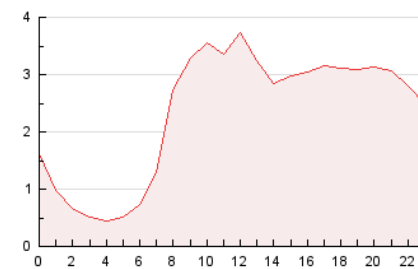

2. Seccions (Nacional i Internacional)

	PÀGINES	%
HOME	4.007	7.11 %
RESTA	52.354	92.89 %

3. Per dia del mes (Nacional i Internacional)

Dia	N. únics	Visites	Pàgines	Dia	N. únics	Visites	Pàgines	Dia	N. únics	Visites	Pàgines
1	466	618	1.074	11	555	684	1.541	21	470	533	1.192
2	507	620	1.158	12	771	923	2.245	22	326	393	982
3	407	479	968	13	668	834	2.110	23	392	486	1.065
4	405	472	881	14	629	753	1.959	24	334	398	1.020
5	5.435	6.409	8.869	15	420	504	1.047	25	351	428	1.142
6	3.441	4.467	6.445	16	435	524	1.025	26	740	891	1.897
7	1.882	2.446	3.937	17	265	324	713	27	508	588	1.449
8	939	1.226	2.160	18	313	358	936	28	380	441	1.211
9	572	747	1.380	19	704	797	1.766	29	318	387	1.074
10	772	985	2.005	20	561	685	1.398	30	282	329	1.005
								31	263	303	707

4. Gràfiques (Nacional i Internacional)

4.1 Per dia de la setmana (promig)

N. únics / Visites (x 100)

Pàgines (x 100)

4.2 Per franja horària (promig)

Visites (x 1000)

Pàgines (x 1000)

4.3 Per mesos