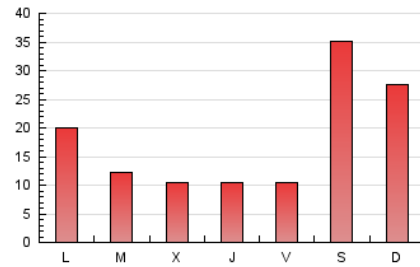

Pàgines (x 100)