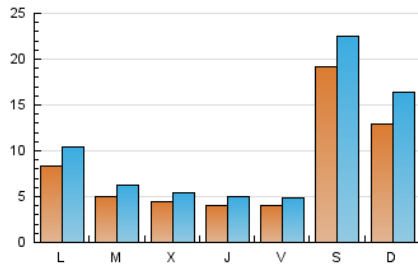

4. Gràfiques (Nacional i Internacional)

4.1 Per dia de la setmana (promig)

N. únics / Visites (x 100)