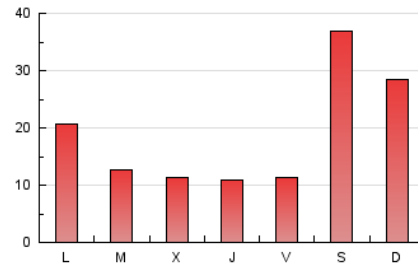

Pàgines (x 100)