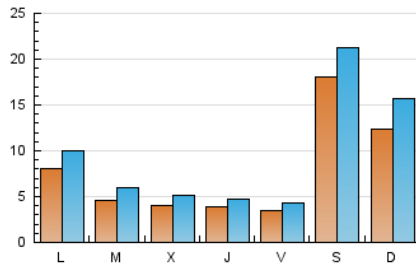

4. Gràfiques (Nacional)

4.1 Per dia de la setmana (promig)

N. únics / Visites (x 100)