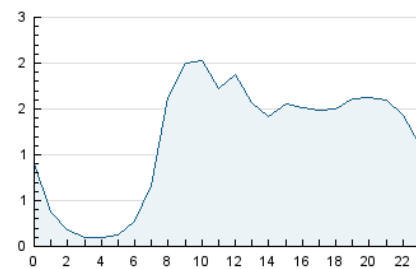

2. Seccions (Nacional)

	PÀGINES	%
HOME	3.772	7.02 %
RESTA	49.975	92.98 %

3. Per dia del mes (Nacional)

Dia	N. únics	Visites	Pàgines	Dia	N. únics	Visites	Pàgines	Dia	N. únics	Visites	Pàgines
1	427	578	1.025	11	498	619	1.457	21	455	518	1.168
2	464	573	1.060	12	709	856	2.163	22	307	374	954
3	388	456	906	13	632	793	2.051	23	365	458	1.032
4	345	410	793	14	598	716	1.887	24	319	382	1.001
5	5.185	6.110	8.411	15	403	487	1.025	25	300	372	1.079
6	3.302	4.292	6.200	16	399	485	956	26	672	803	1.789
7	1.798	2.336	3.778	17	254	313	691	27	485	561	1.416
8	886	1.167	2.044	18	262	305	876	28	352	406	1.150
9	541	707	1.257	19	660	746	1.682	29	296	362	1.020
10	727	932	1.915	20	528	647	1.329	30	264	311	949
								31	250	290	683

4. Gràfiques (Nacional)

4.1 Per dia de la setmana (promig)

N. únics / Visites (x 100)

Pàgines (x 100)

4.2 Per franja horària (promig)

Visites__ (x 1000)

Pàgines (x 1000)

4.3 Per mesos