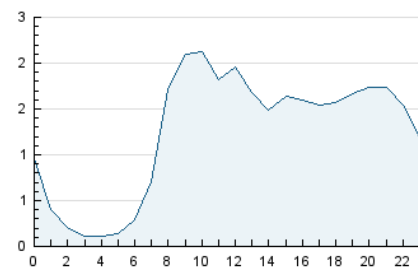

2. Seccions (Nacional i Internacional)

	PÀGINES	%
HOME	4.007	7.11 %
RESTA	52.354	92.89 %

3. Per dia del mes (Nacional i Internacional)

Dia	N. únics	Visites	Pàgines	Dia	N. únics	Visites	Pàgines	Dia	N. únics	Visites	Pàgines
1	466	618	1.074	11	555	684	1.541	21	470	533	1.192
2	507	620	1.158	12	771	923	2.245	22	326	393	982
3	407	479	968	13	668	834	2.110	23	392	486	1.065
4	405	472	881	14	629	753	1.959	24	334	398	1.020
5	5.435	6.409	8.869	15	420	504	1.047	25	351	428	1.142
6	3.441	4.467	6.445	16	435	524	1.025	26	740	891	1.897
7	1.882	2.446	3.937	17	265	324	713	27	508	588	1.449
8	939	1.226	2.160	18	313	358	936	28	380	441	1.211
9	572	747	1.380	19	704	797	1.766	29	318	387	1.074
10	772	985	2.005	20	561	685	1.398	30	282	329	1.005
								31	263	303	707

4. Gràfiques (Nacional i Internacional)

4.1 Per dia de la setmana (promig)

N. únics / Visites (x 100)

Pàgines (x 100)

4.2 Per franja horària (promig)

Visites (x 1000)

Pàgines (x 1000)

4.3 Per mesos