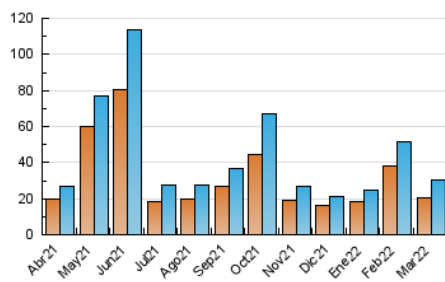

4.3 Per mesos

N. únics / Visites (x 1000)