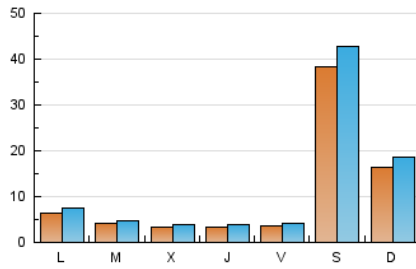

4. Gràfiques (Nacional i Internacional)

4.1 Per dia de la setmana (promig)

N. únics / Visites (x 100)