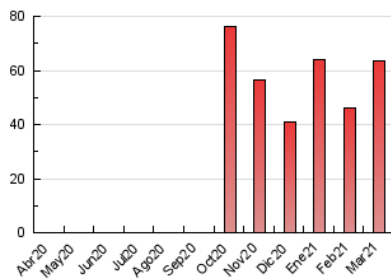

Pàgines (x 1000)