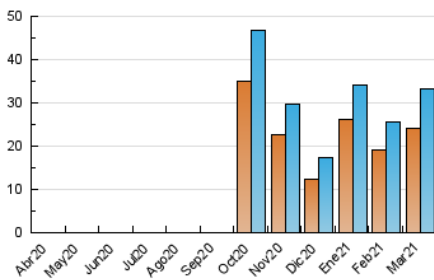

4.3 Per mesos

N. únics / Visites (x 1000)