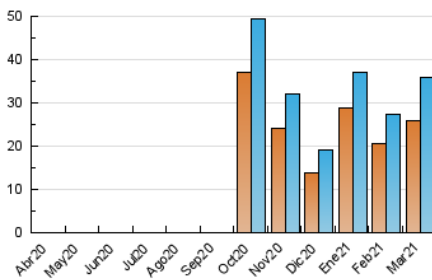

4.3 Per mesos

N. únics / Visites (x 1000)