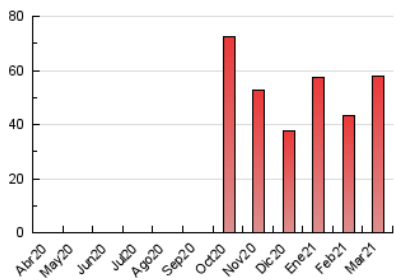

Pàgines (x 1000)