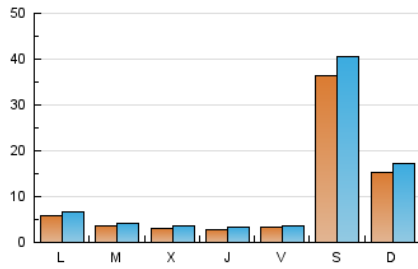

4. Gràfiques (Nacional)

4.1 Per dia de la setmana (promig)

N. únics / Visites (x 100)