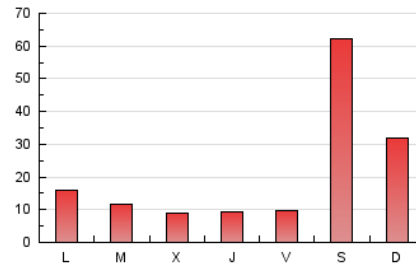

Pàgines (x 100)