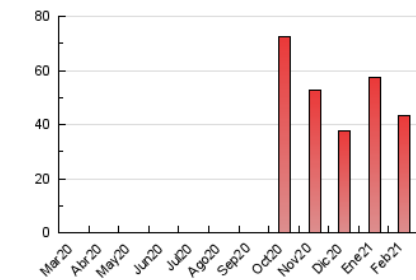

Pàgines (x 1000)