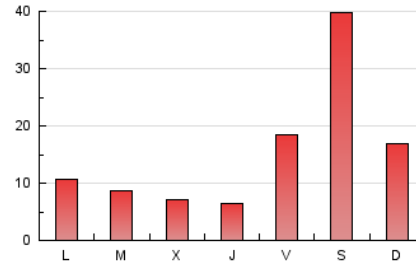

Pàgines (x 100)