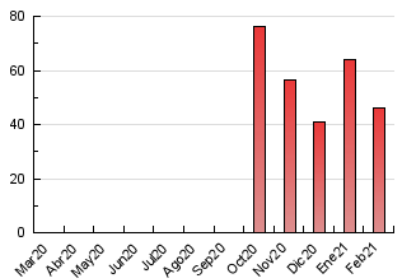

Pàgines (x 1000)