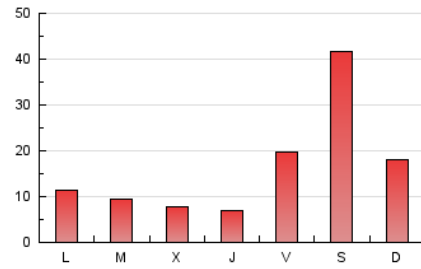

Pàgines (x 100)