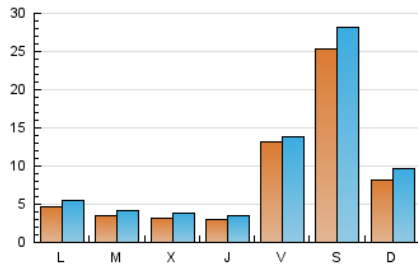

4. Gràfiques (Nacional i Internacional)

4.1 Per dia de la setmana (promig)

N. únics / Visites (x 100)