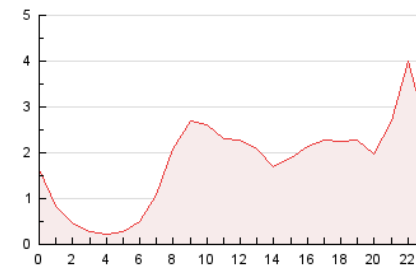

2. Seccions (Nacional)

	PÀGINES	%
HOME	3.542	8.20 %
RESTA	39.668	91.80 %

3. Per dia del mes (Nacional)

Dia	N. únics	Visites	Pàgines	Dia	N. únics	Visites	Pàgines	Dia	N. únics	Visites	Pàgines
1	326	393	767	11	290	325	581	21	1.337	1.539	2.647
2	321	381	790	12	268	309	525	22	615	726	1.435
3	266	308	650	13	606	703	1.392	23	325	385	943
4	294	333	713	14	527	638	1.312	24	339	408	827
5	1.441	1.509	2.157	15	325	371	836	25	239	267	548
6	2.556	2.873	4.248	16	367	403	957	26	286	331	606
7	747	891	1.792	17	333	378	826	27	684	786	1.705
8	441	514	1.207	18	261	296	701	28	455	509	1.014
9	274	324	808	19	2.993	3.078	4.081				
10	236	267	585	20	5.751	6.296	8.557				

4. Gràfiques (Nacional)

4.1 Per dia de la setmana (promig)

N. únics / Visites (x 100)

Pàgines (x 100)

4.2 Per franja horària (promig)

Visites (x 1000)

Pàgines (x 1000)

4.3 Per mesos