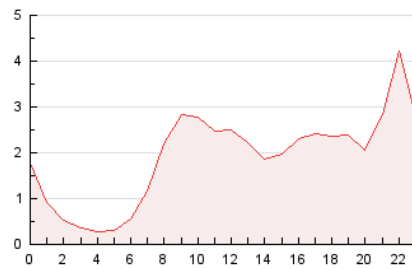

2. Seccions (Nacional i Internacional)

	PÀGINES	%
HOME	4.067	8.82 %
RESTA	42.033	91.18 %

3. Per dia del mes (Nacional i Internacional)

Dia	N. únics	Visites	Pàgines	Dia	N. únics	Visites	Pàgines	Dia	N. únics	Visites	Pàgines
1	363	443	830	11	311	355	632	21	1.417	1.629	2.782
2	342	406	831	12	288	334	560	22	673	794	1.526
3	294	349	709	13	656	769	1.515	23	349	420	1.008
4	324	369	783	14	566	694	1.407	24	361	441	908
5	1.518	1.594	2.287	15	365	422	931	25	272	314	631
6	2.678	3.004	4.432	16	408	451	1.057	26	346	398	790
7	795	946	1.877	17	362	412	905	27	743	857	1.809
8	469	552	1.275	18	291	329	781	28	505	570	1.126
9	307	360	855	19	3.106	3.204	4.260				
10	258	306	640	20	6.028	6.610	8.953				

4. Gràfiques (Nacional i Internacional)

4.1 Per dia de la setmana (promig)

N. únics / Visites (x 100)

Pàgines (x 100)

4.2 Per franja horària (promig)

Visites (x 1000)

Pàgines (x 1000)

4.3 Per mesos