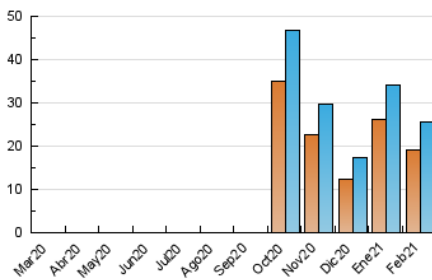

4.3 Per mesos

N. únics / Visites (x 1000)