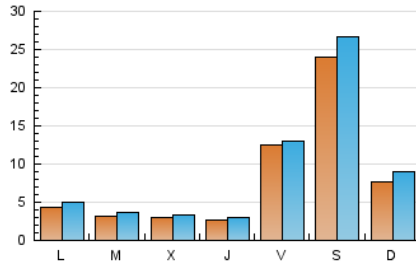

4. Gràfiques (Nacional)

4.1 Per dia de la setmana (promig)

N. únics / Visites (x 100)