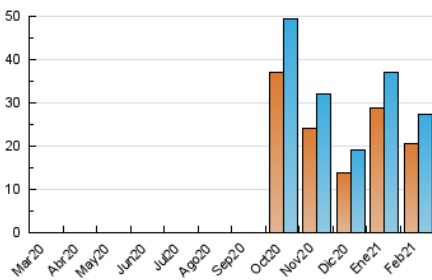

4.3 Per mesos

N. únics / Visites (x 1000)