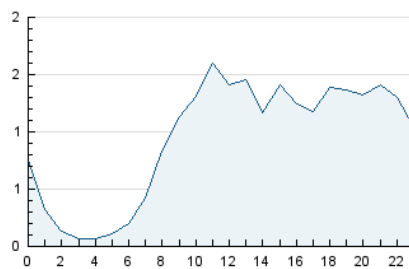

2. Seccions (Nacional)

	PÀGINES	%
HOME	4.373	10.09 %
RESTA	38.966	89.91 %

3. Per dia del mes (Nacional)

Dia	N. únics	Visites	Pàgines	Dia	N. únics	Visites	Pàgines	Dia	N. únics	Visites	Pàgines
1	511	568	1.206	11	588	699	1.527	21	344	386	632
2	1.021	1.142	1.813	12	471	551	1.078	22	866	1.003	2.174
3	585	650	1.100	13	495	570	1.008	23	553	646	1.529
4	284	341	832	14	583	684	1.301	24	444	572	1.464
5	247	283	858	15	960	1.146	2.139	25	349	413	1.012
6	186	214	519	16	592	689	1.352	26	388	475	1.157
7	273	314	793	17	413	492	1.114	27	515	650	1.316
8	1.795	2.062	3.256	18	317	382	889	28	399	455	914
9	2.937	3.310	4.658	19	289	330	641	29	622	709	1.298
10	1.260	1.471	2.402	20	388	444	1.047	30	457	533	1.170
								31	425	477	1.140

4. Gràfiques (Nacional)

4.1 Per dia de la setmana (promig)

N. únics / Visites (x 100)

Pàgines (x 100)

4.2 Per franja horària (promig)

Visites__ (x 1000)

Pàgines (x 1000)

4.3 Per mesos