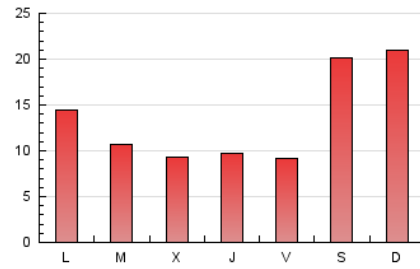

Pàgines (x 100)