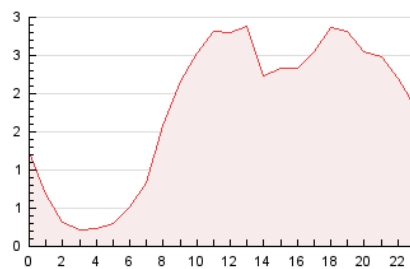

2. Seccions (Nacional)

	PÀGINES	%
HOME	4.373	10.09 %
RESTA	38.966	89.91 %

3. Per dia del mes (Nacional)

Dia	N. únics	Visites	Pàgines	Dia	N. únics	Visites	Pàgines	Dia	N. únics	Visites	Pàgines
1	511	568	1.206	11	588	699	1.527	21	344	386	632
2	1.021	1.142	1.813	12	471	551	1.078	22	866	1.003	2.174
3	585	650	1.100	13	495	570	1.008	23	553	646	1.529
4	284	341	832	14	583	684	1.301	24	444	572	1.464
5	247	283	858	15	960	1.146	2.139	25	349	413	1.012
6	186	214	519	16	592	689	1.352	26	388	475	1.157
7	273	314	793	17	413	492	1.114	27	515	650	1.316
8	1.795	2.062	3.256	18	317	382	889	28	399	455	914
9	2.937	3.310	4.658	19	289	330	641	29	622	709	1.298
10	1.260	1.471	2.402	20	388	444	1.047	30	457	533	1.170
								31	425	477	1.140

4. Gràfiques (Nacional)

4.1 Per dia de la setmana (promig)

N. únics / Visites (x 100)

Pàgines (x 100)

4.2 Per franja horària (promig)

Visites__ (x 1000)

Pàgines (x 1000)

4.3 Per mesos