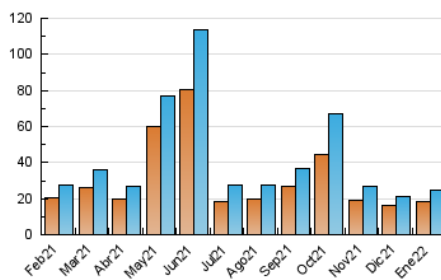

4.3 Per mesos

N. únics / Visites (x 1000)