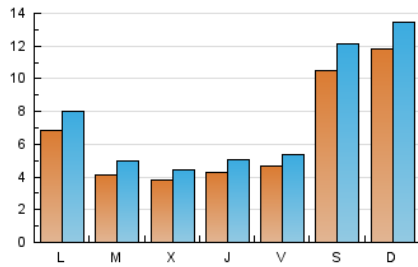

4. Gràfiques (Nacional i Internacional)

4.1 Per dia de la setmana (promig)

N. únics / Visites (x 100)