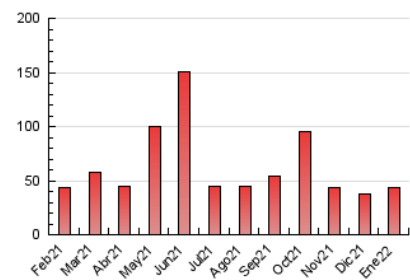

Pàgines (x 1000)