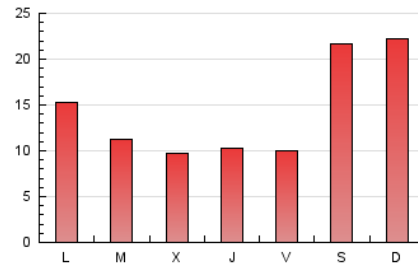

Pàgines (x 100)