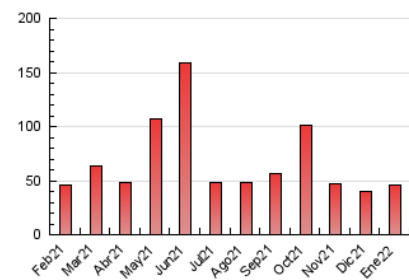

Pàgines (x 1000)