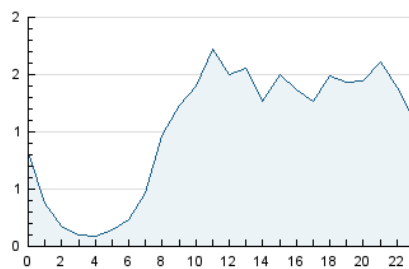

2. Seccions (Nacional i Internacional)

	PÀGINES	%
HOME	4.812	10.43 %
RESTA	41.304	89.57 %

3. Per dia del mes (Nacional i Internacional)

Dia	N. únics	Visites	Pàgines	Dia	N. únics	Visites	Pàgines	Dia	N. únics	Visites	Pàgines
1	594	657	1.305	11	623	738	1.613	21	377	428	686
2	1.108	1.238	1.948	12	503	583	1.119	22	1.008	1.163	2.374
3	635	705	1.161	13	526	602	1.047	23	590	697	1.607
4	316	378	886	14	664	770	1.400	24	490	628	1.527
5	272	312	900	15	1.034	1.244	2.281	25	374	440	1.051
6	210	247	580	16	641	754	1.425	26	429	525	1.223
7	346	393	881	17	444	529	1.162	27	561	702	1.378
8	1.910	2.189	3.456	18	347	422	934	28	477	548	1.037
9	3.058	3.452	4.892	19	312	354	667	29	699	814	1.443
10	1.332	1.550	2.548	20	414	477	1.085	30	498	590	1.243
								31	518	577	1.257

4. Gràfiques (Nacional i Internacional)

4.1 Per dia de la setmana (promig)

N. únics / Visites (x 100)

Pàgines (x 100)

4.2 Per franja horària (promig)

Visites (x 1000)

Pàgines (x 1000)

4.3 Per mesos