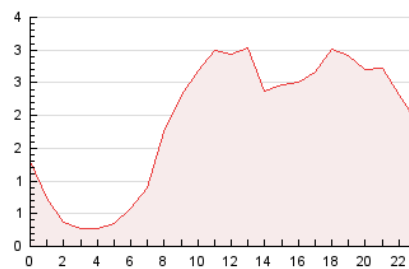

2. Seccions (Nacional i Internacional)

	PÀGINES	%
HOME	4.812	10.43 %
RESTA	41.304	89.57 %

3. Per dia del mes (Nacional i Internacional)

Dia	N. únics	Visites	Pàgines	Dia	N. únics	Visites	Pàgines	Dia	N. únics	Visites	Pàgines
1	594	657	1.305	11	623	738	1.613	21	377	428	686
2	1.108	1.238	1.948	12	503	583	1.119	22	1.008	1.163	2.374
3	635	705	1.161	13	526	602	1.047	23	590	697	1.607
4	316	378	886	14	664	770	1.400	24	490	628	1.527
5	272	312	900	15	1.034	1.244	2.281	25	374	440	1.051
6	210	247	580	16	641	754	1.425	26	429	525	1.223
7	346	393	881	17	444	529	1.162	27	561	702	1.378
8	1.910	2.189	3.456	18	347	422	934	28	477	548	1.037
9	3.058	3.452	4.892	19	312	354	667	29	699	814	1.443
10	1.332	1.550	2.548	20	414	477	1.085	30	498	590	1.243
								31	518	577	1.257

4. Gràfiques (Nacional i Internacional)

4.1 Per dia de la setmana (promig)

N. únics / Visites (x 100)

Pàgines (x 100)

4.2 Per franja horària (promig)

Visites (x 1000)

Pàgines (x 1000)

4.3 Per mesos