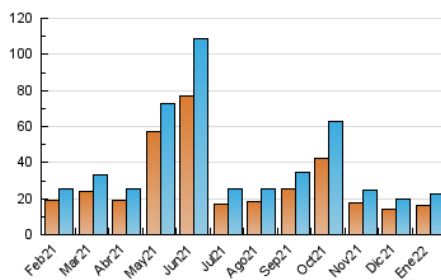

4.3 Per mesos

N. únics / Visites (x 1000)