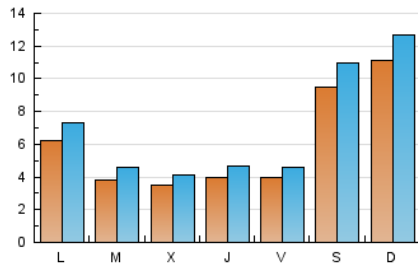

4. Gràfiques (Nacional)

4.1 Per dia de la setmana (promig)

N. únics / Visites (x 100)