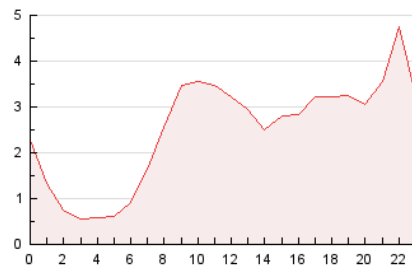

### 3. Per dia del mes (Nacional i Internacional)

Dia	N. únics	Visites	Pàgines	Dia	N. únics	Visites	Pàgines	Dia	N. únics	Visites	Pàgines
1	466	524	1.221	11	543	595	1.598	21	327	375	959
2	1.066	1.235	2.331	12	321	367	1.036	22	2.232	2.289	3.337
3	452	501	1.076	13	305	340	890	23	8.978	9.717	12.864
4	752	814	1.630	14	258	299	664	24	3.581	3.985	5.849
5	450	505	1.071	15	343	375	1.060	25	1.379	1.561	2.525
6	310	343	802	16	1.049	1.154	2.062	26	615	707	1.255
7	355	386	896	17	728	812	1.370	27	419	496	1.043
8	1.587	1.643	2.531	18	518	594	1.259	28	395	466	772
9	3.142	3.514	5.908	19	349	399	910	29	447	521	1.058
10	747	844	2.351	20	295	332	854	30	596	716	1.724
								31	458	530	1.021

4. Gràfiques (Nacional i Internacional)

4.1 Per dia de la setmana (promig)

N. únics / Visites (x 100)

Pàgines (x 100)

4.2 Per franja horària (promig)

Visites (x 1000)

Pàgines (x 1000)

4.3 Per mesos