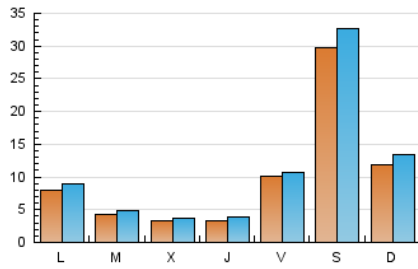

4. Gràfiques (Nacional i Internacional)

4.1 Per dia de la setmana (promig)

N. únics / Visites (x 100)