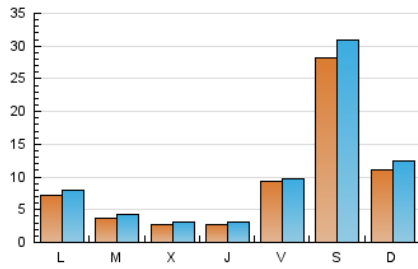

4. Gràfiques (Nacional)

4.1 Per dia de la setmana (promig)

N. únics / Visites (x 100)