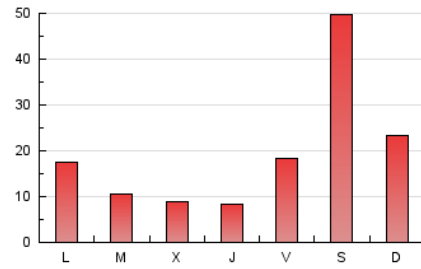

Pàgines (x 100)