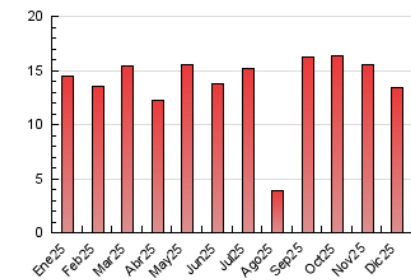

##### 4.2 Per franja horària (promig)

Visites\_ (x 1000)

Pàgines (x 1000)

##### 4.3 Per mesos

N. únics / Visites (x 1000)

Pàgines (x 1000)