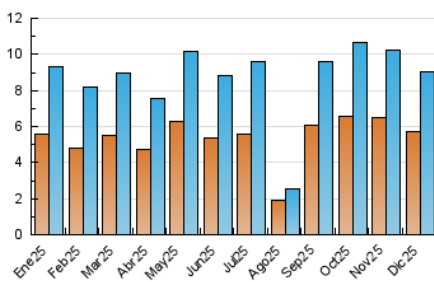

#### 4. Gràfiques (Nacional)

##### 4.1 Per dia de la setmana (promig)

N. únics / Visites (x 100)

Pàgines (x 100)

##### 4.2 Per franja horària (promig)

Visites\_ (x 1000)

Pàgines (x 1000)

##### 4.3 Per mesos

N. únics / Visites (x 1000)

Pàgines (x 1000)