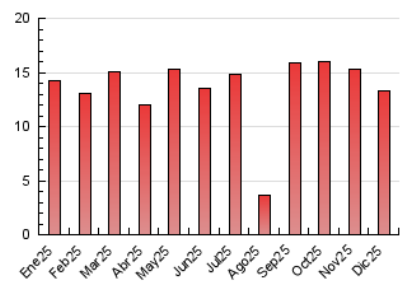

##### 4.2 Per franja horària (promig)

Visites\_ (x 1000)

Pàgines (x 1000)

##### 4.3 Per mesos

N. únics / Visites (x 1000)

Pàgines (x 1000)