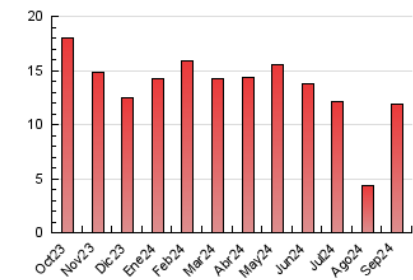

##### 4.1 Per dia de la setmana (promig)

N. únics / Visites (x 100)

Pàgines (x 100)

##### 4.2 Per franja horària (promig)

Visites\_ (x 1000)

Pàgines (x 1000)

##### 4.3 Per mesos

N. únics / Visites (x 1000)

Pàgines (x 1000)