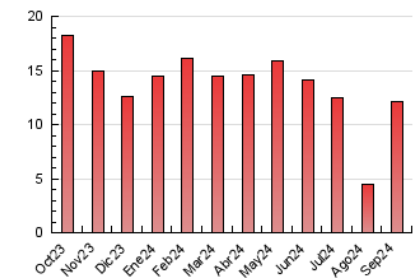

### 3. Per dia del mes (Nacional i Internacional)

Dia	N. únics	Visites	Pàgines	Dia	N. únics	Visites	Pàgines	Dia	N. únics	Visites	Pàgines
<b>1</b>	73	89	120	<b>11</b>	218	259	417	<b>21</b>	148	168	213
<b>2</b>	164	201	313	<b>12</b>	197	237	355	<b>22</b>	126	136	214
<b>3</b>	305	371	518	<b>13</b>	239	271	382	<b>23</b>	192	234	431
<b>4</b>	247	300	446	<b>14</b>	141	152	198	<b>24</b>	291	341	462
<b>5</b>	181	223	322	<b>15</b>	117	130	202	<b>25</b>	310	361	570
<b>6</b>	221	267	371	<b>16</b>	209	269	438	<b>26</b>	296	353	638
<b>7</b>	156	177	224	<b>17</b>	313	396	599	<b>27</b>	256	304	513
<b>8</b>	142	168	241	<b>18</b>	422	516	792	<b>28</b>	148	167	245
<b>9</b>	313	393	543	<b>19</b>	434	502	699	<b>29</b>	128	148	239
<b>10</b>	221	264	349	<b>20</b>	318	372	521	<b>30</b>	181	234	488

##### 4.2 Per franja horària (promig)

Visites\_ (x 1000)

Pàgines (x 1000)

##### 4.3 Per mesos

N. únics / Visites (x 1000)

Pàgines (x 1000)