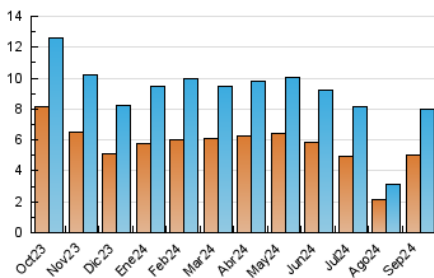

##### 4.2 Per franja horària (promig)

Visites\_ (x 1000)

Pàgines (x 1000)

##### 4.3 Per mesos

N. únics / Visites (x 1000)

Pàgines (x 1000)