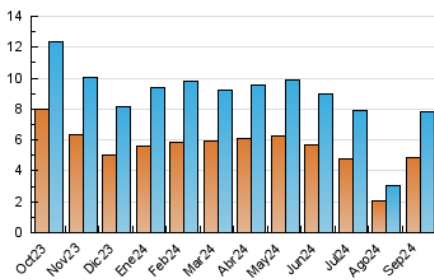

#### 3. Per dia del mes (Nacional)

Dia	N. únics	Visites	Pàgines	Dia	N. únics	Visites	Pàgines	Dia	N. únics	Visites	Pàgines
1	72	88	119	11	213	252	408	21	143	162	208
2	159	196	307	12	192	230	350	22	124	134	211
3	301	367	514	13	229	259	370	23	187	229	426
4	242	295	443	14	141	152	198	24	289	339	457
5	173	215	313	15	116	129	201	25	303	354	563
6	211	255	360	16	203	263	430	26	289	346	631
7	152	173	220	17	305	388	589	27	253	301	510
8	137	163	236	18	413	504	780	28	143	162	240
9	301	379	528	19	425	491	685	29	123	141	232
10	211	253	342	20	308	361	512	30	178	230	486

##### 4.1 Per dia de la setmana (promig)

N. únics / Visites (x 100)

Pàgines (x 100)

##### 4.2 Per franja horària (promig)

Visites\_ (x 1000)

Pàgines (x 1000)

##### 4.3 Per mesos

N. únics / Visites (x 1000)

Pàgines (x 1000)