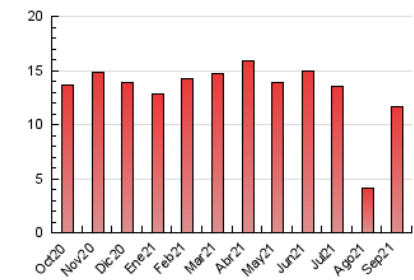

Pàgines (x 1000)