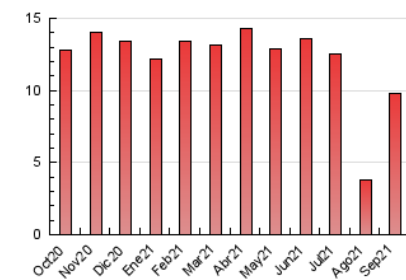

Pàgines (x 1000)