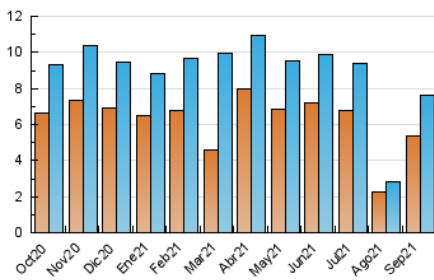

4.3 Per mesos

N. únics / Visites (x 1000)