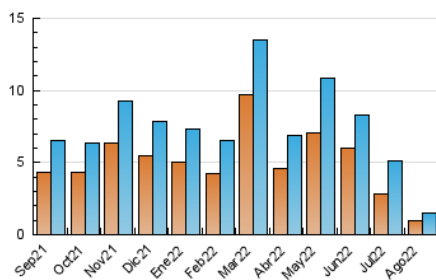

4.3 Per mesos

N. únics / Visites (x 1000)