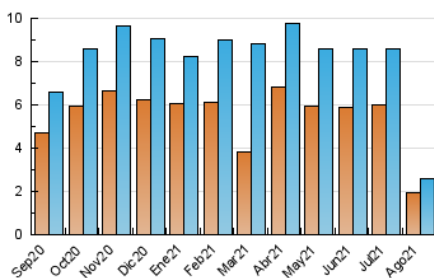

4.3 Per mesos

N. únics / Visites (x 1000)