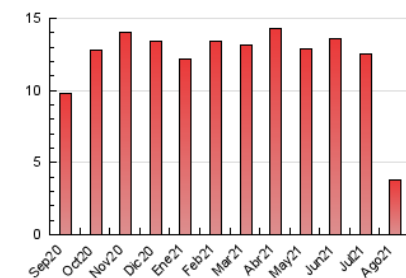

Pàgines (x 1000)