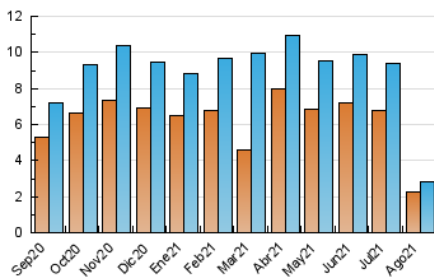

4.3 Per mesos

N. únics / Visites (x 1000)