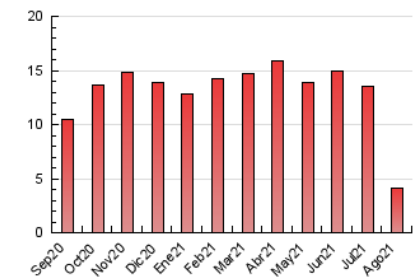

Pàgines (x 1000)