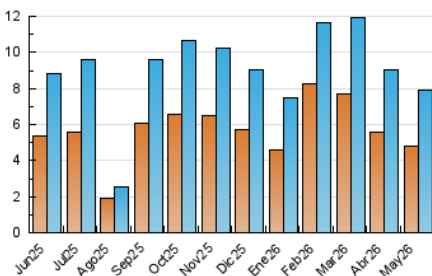

#### 4. Gràfiques (Nacional)

##### 4.1 Per dia de la setmana (promig)

N. únics / Visites (x 100)

Pàgines (x 100)

##### 4.2 Per franja horària (promig)

Visites\_ (x 1000)

Pàgines (x 1000)

##### 4.3 Per mesos

N. únics / Visites (x 1000)

Pàgines (x 1000)