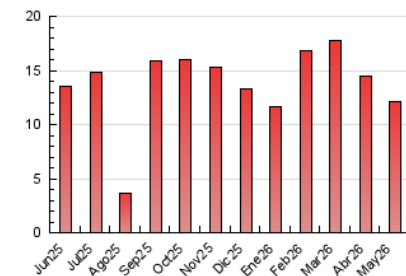

##### 4.1 Per dia de la setmana (promig)

N. únics / Visites (x 100)

Pàgines (x 100)

##### 4.2 Per franja horària (promig)

Visites\_ (x 1000)

Pàgines (x 1000)

##### 4.3 Per mesos

N. únics / Visites (x 1000)

Pàgines (x 1000)