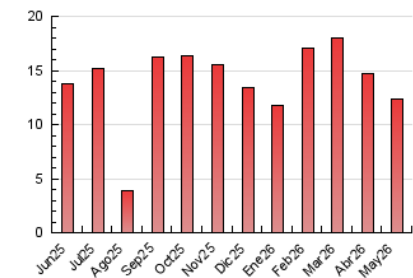

##### 4.2 Per franja horària (promig)

Visites\_ (x 1000)

Pàgines (x 1000)

##### 4.3 Per mesos

N. únics / Visites (x 1000)

Pàgines (x 1000)