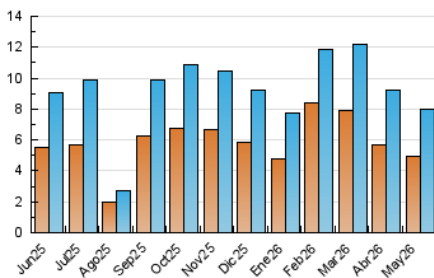

##### 4.2 Per franja horària (promig)

Visites\_ (x 1000)

Pàgines (x 1000)

##### 4.3 Per mesos

N. únics / Visites (x 1000)

Pàgines (x 1000)