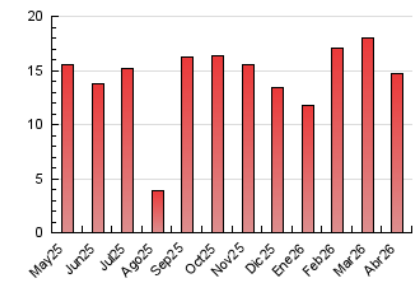

Pàgines (x 1000)