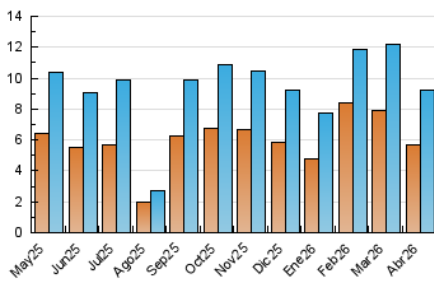

4.3 Per mesos

N. únics / Visites (x 1000)