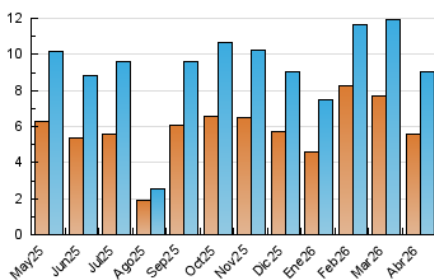

4.3 Per mesos

N. únics / Visites (x 1000)