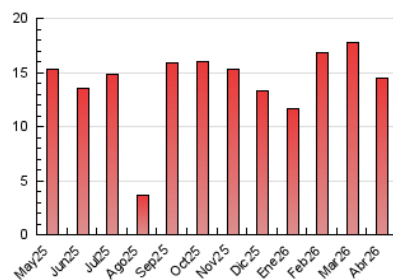

Pàgines (x 1000)