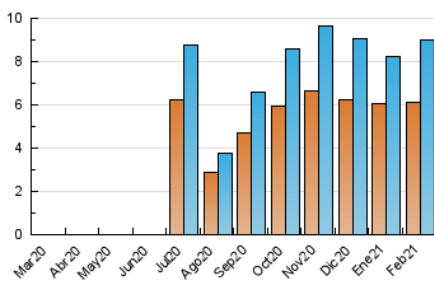

4.3 Per mesos

N. únics / Visites (x 1000)