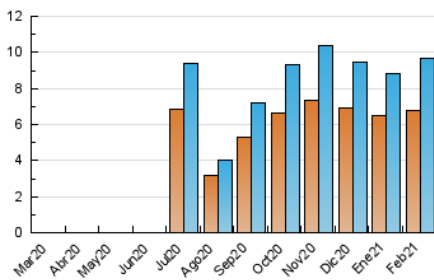

4.3 Per mesos

N. únics / Visites (x 1000)