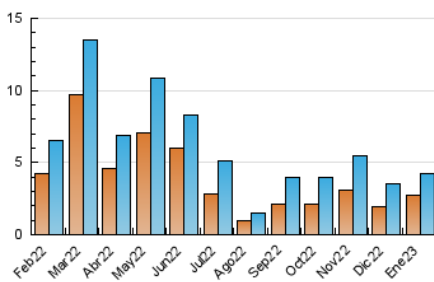

4.3 Per mesos

N. únics / Visites (x 1000)