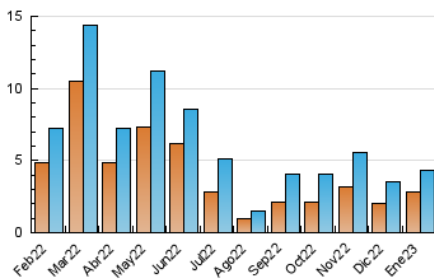

4.3 Per mesos

N. únics / Visites (x 1000)