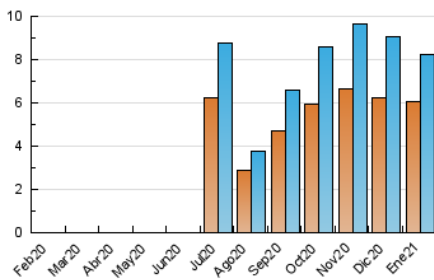

4.3 Per mesos

N. únics / Visites (x 1000)