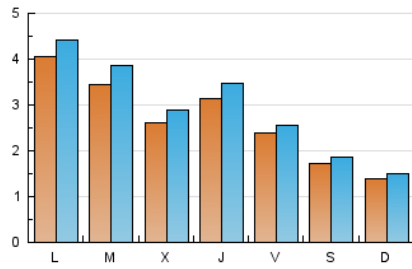

4. Gràfiques (Nacional i Internacional)

4.1 Per dia de la setmana (promig)

N. únics / Visites (x 100)