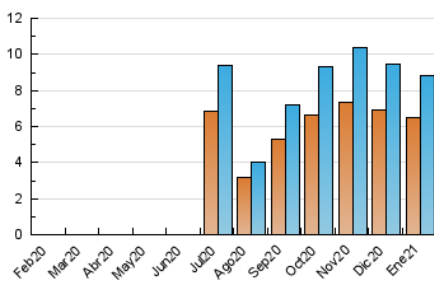

4.3 Per mesos

N. únics / Visites (x 1000)