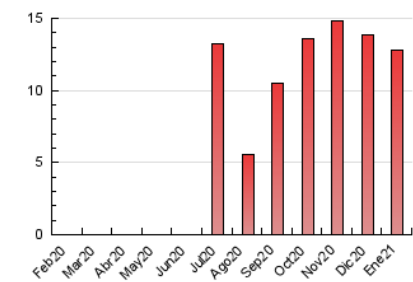

Pàgines (x 1000)