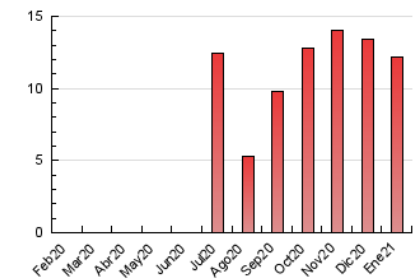

Pàgines (x 1000)