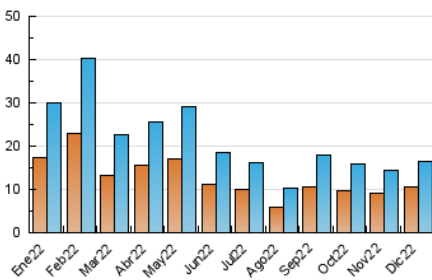

##### 4.1 Per dia de la setmana (promig)

N. únics / Visites (x 100)

Pàgines (x 100)

##### 4.2 Per franja horària (promig)

Visites\_\_ (x 1000)

Pàgines (x 1000)

##### 4.3 Per mesos

N. únics / Visites (x 1000)

Pàgines (x 1000)