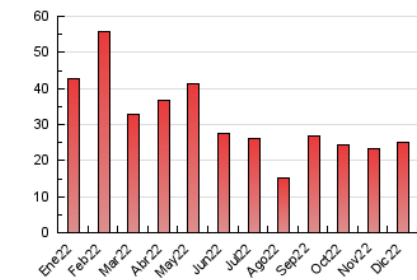

Pàgines (x 1000)