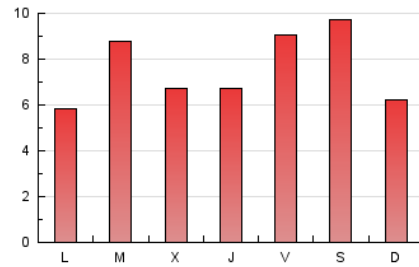

Pàgines (x 100)