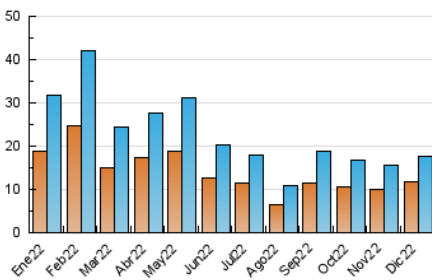

4.3 Per mesos

N. únics / Visites (x 1000)