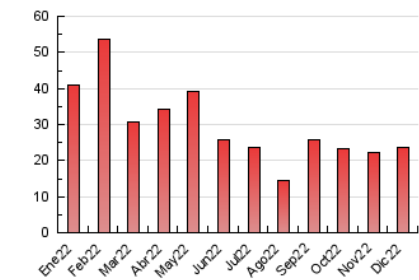

##### 4.2 Per franja horària (promig)

Visites\_\_ (x 1000)

Pàgines (x 1000)

##### 4.3 Per mesos

N. únics / Visites (x 1000)

Pàgines (x 1000)