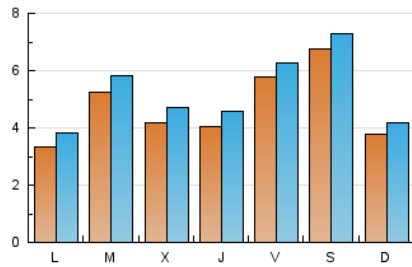

4. Gràfiques (Nacional)

4.1 Per dia de la setmana (promig)

N. únics / Visites (x 100)