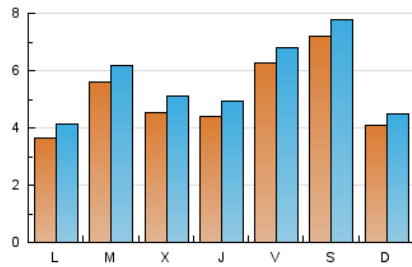

4. Gràfiques (Nacional i Internacional)

4.1 Per dia de la setmana (promig)

N. únics / Visites (x 100)