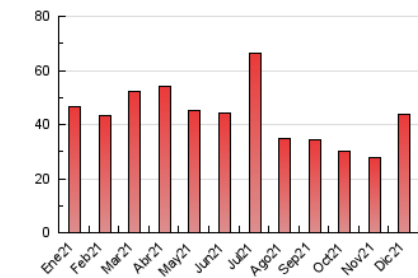

Pàgines (x 1000)