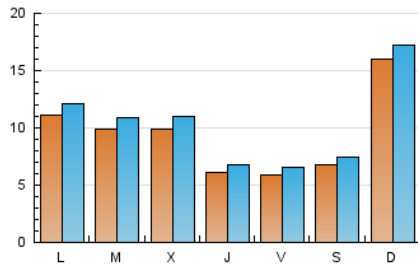

4. Gràfiques (Nacional)

4.1 Per dia de la setmana (promig)

N. únics / Visites (x 100)