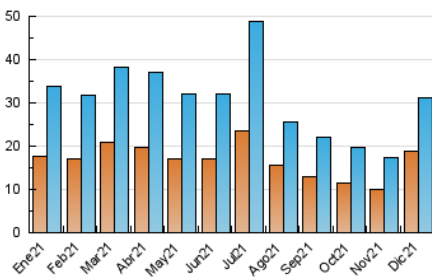

4.3 Per mesos

N. únics / Visites (x 1000)