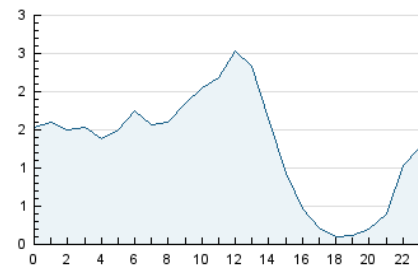

2. Seccions (Nacional)

	PÀGINES	%
HOME	5.043	12.06 %
RESTA	36.780	87.94 %

3. Per dia del mes (Nacional)

Dia	N. únics	Visites	Pàgines	Dia	N. únics	Visites	Pàgines	Dia	N. únics	Visites	Pàgines
1	460	511	803	11	611	687	876	21	1.534	1.704	2.236
2	452	514	795	12	4.449	4.750	5.617	22	1.028	1.164	1.583
3	368	417	600	13	1.670	1.816	2.192	23	509	579	976
4	247	285	498	14	903	1.005	1.383	24	304	357	584
5	694	758	994	15	1.596	1.756	2.233	25	1.377	1.459	1.741
6	623	676	998	16	1.086	1.165	1.450	26	875	940	1.182
7	832	901	1.175	17	1.261	1.361	1.724	27	752	823	1.151
8	536	582	761	18	488	541	763	28	679	759	1.091
9	451	509	782	19	391	449	702	29	1.331	1.482	2.080
10	563	634	944	20	1.382	1.542	2.139	30	579	645	1.027
								31	447	507	743

4. Gràfiques (Nacional)

4.1 Per dia de la setmana (promig)

N. únics / Visites (x 100)

Pàgines (x 100)

4.2 Per franja horària (promig)

Visites__ (x 1000)

Pàgines (x 1000)

4.3 Per mesos