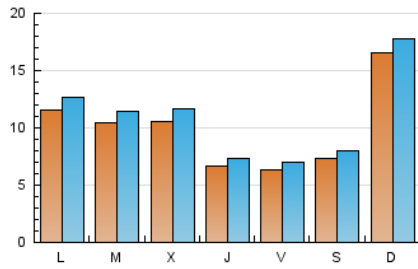

4. Gràfiques (Nacional i Internacional)

4.1 Per dia de la setmana (promig)

N. únics / Visites (x 100)