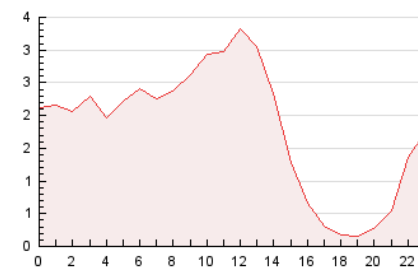

2. Seccions (Nacional i Internacional)

	PÀGINES	%
HOME	5.123	11.76 %
RESTA	38.425	88.24 %

3. Per dia del mes (Nacional i Internacional)

Dia	N. únics	Visites	Pàgines	Dia	N. únics	Visites	Pàgines	Dia	N. únics	Visites	Pàgines
1	510	561	853	11	659	735	927	21	1.620	1.791	2.326
2	496	558	839	12	4.525	4.827	5.704	22	1.114	1.253	1.675
3	402	451	634	13	1.718	1.866	2.245	23	556	627	1.024
4	289	327	542	14	943	1.045	1.424	24	346	399	628
5	732	797	1.033	15	1.661	1.822	2.302	25	1.442	1.525	1.809
6	662	715	1.037	16	1.125	1.205	1.492	26	918	985	1.229
7	879	948	1.222	17	1.302	1.402	1.769	27	808	879	1.207
8	574	620	799	18	544	597	819	28	728	808	1.144
9	510	568	841	19	432	491	751	29	1.431	1.582	2.186
10	621	692	1.002	20	1.450	1.611	2.213	30	626	693	1.076
								31	499	560	796

4. Gràfiques (Nacional i Internacional)

4.1 Per dia de la setmana (promig)

N. únics / Visites (x 100)

Pàgines (x 100)

4.2 Per franja horària (promig)

Visites (x 1000)

Pàgines (x 1000)

4.3 Per mesos