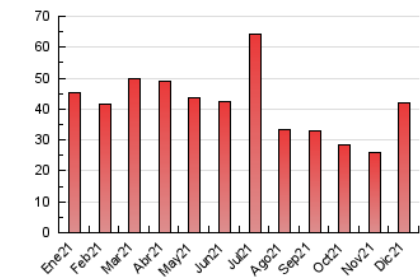

Pàgines (x 1000)