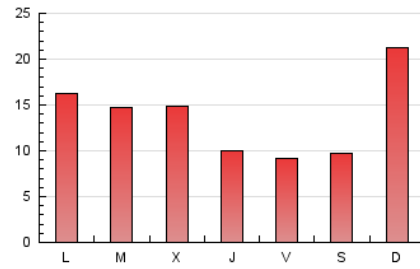

Pàgines (x 100)