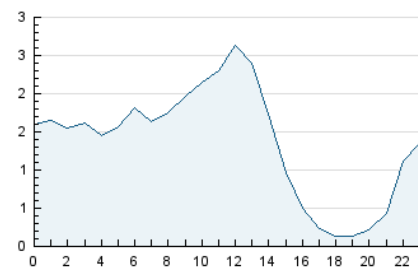

2. Seccions (Nacional i Internacional)

	PÀGINES	%
HOME	5.123	11.76 %
RESTA	38.425	88.24 %

3. Per dia del mes (Nacional i Internacional)

Dia	N. únics	Visites	Pàgines	Dia	N. únics	Visites	Pàgines	Dia	N. únics	Visites	Pàgines
1	510	561	853	11	659	735	927	21	1.620	1.791	2.326
2	496	558	839	12	4.525	4.827	5.704	22	1.114	1.253	1.675
3	402	451	634	13	1.718	1.866	2.245	23	556	627	1.024
4	289	327	542	14	943	1.045	1.424	24	346	399	628
5	732	797	1.033	15	1.661	1.822	2.302	25	1.442	1.525	1.809
6	662	715	1.037	16	1.125	1.205	1.492	26	918	985	1.229
7	879	948	1.222	17	1.302	1.402	1.769	27	808	879	1.207
8	574	620	799	18	544	597	819	28	728	808	1.144
9	510	568	841	19	432	491	751	29	1.431	1.582	2.186
10	621	692	1.002	20	1.450	1.611	2.213	30	626	693	1.076
								31	499	560	796

4. Gràfiques (Nacional i Internacional)

4.1 Per dia de la setmana (promig)

N. únics / Visites (x 100)

Pàgines (x 100)

4.2 Per franja horària (promig)

Visites (x 1000)

Pàgines (x 1000)

4.3 Per mesos