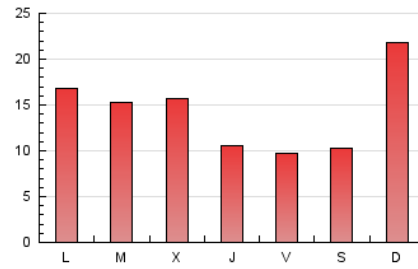

Pàgines (x 100)