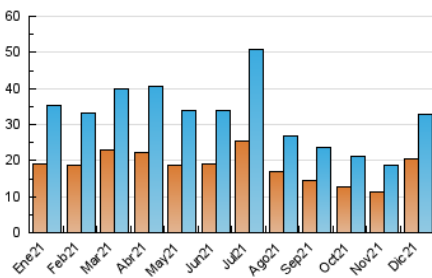

4.3 Per mesos

N. únics / Visites (x 1000)