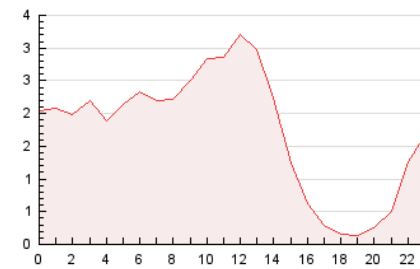

2. Seccions (Nacional)

	PÀGINES	%
HOME	5.043	12.06 %
RESTA	36.780	87.94 %

3. Per dia del mes (Nacional)

Dia	N. únics	Visites	Pàgines	Dia	N. únics	Visites	Pàgines	Dia	N. únics	Visites	Pàgines
1	460	511	803	11	611	687	876	21	1.534	1.704	2.236
2	452	514	795	12	4.449	4.750	5.617	22	1.028	1.164	1.583
3	368	417	600	13	1.670	1.816	2.192	23	509	579	976
4	247	285	498	14	903	1.005	1.383	24	304	357	584
5	694	758	994	15	1.596	1.756	2.233	25	1.377	1.459	1.741
6	623	676	998	16	1.086	1.165	1.450	26	875	940	1.182
7	832	901	1.175	17	1.261	1.361	1.724	27	752	823	1.151
8	536	582	761	18	488	541	763	28	679	759	1.091
9	451	509	782	19	391	449	702	29	1.331	1.482	2.080
10	563	634	944	20	1.382	1.542	2.139	30	579	645	1.027
								31	447	507	743

4. Gràfiques (Nacional)

4.1 Per dia de la setmana (promig)

N. únics / Visites (x 100)

Pàgines (x 100)

4.2 Per franja horària (promig)

Visites__ (x 1000)

Pàgines (x 1000)

4.3 Per mesos