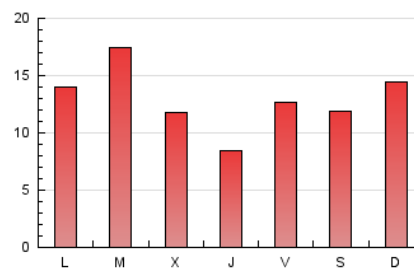

Pàgines (x 100)