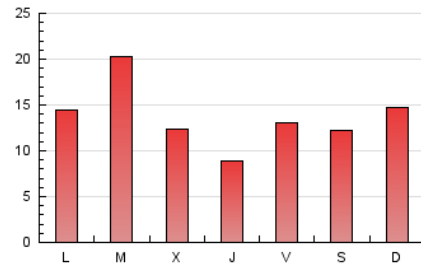

Pàgines (x 100)