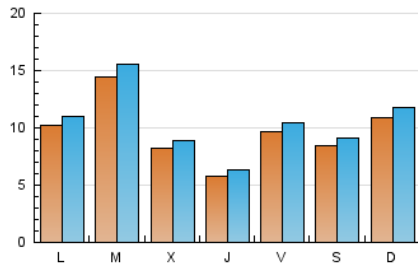

4. Gràfiques (Nacional i Internacional)

4.1 Per dia de la setmana (promig)

N. únics / Visites (x 100)