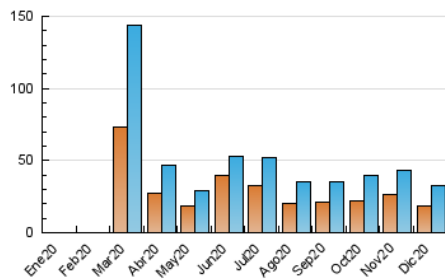

4.3 Per mesos

N. únics / Visites (x 1000)