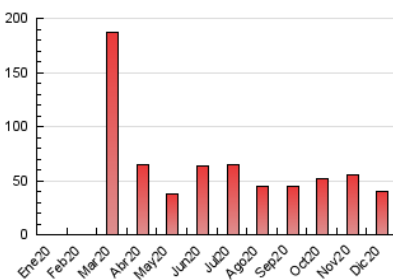

Pàgines (x 1000)