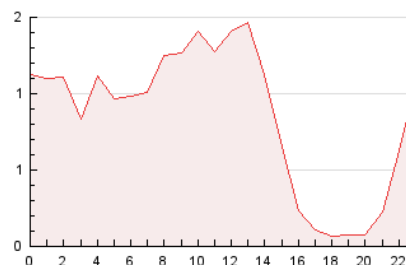

2. Seccions (Nacional)

	PÀGINES	%
HOME	0	0 %
RESTA	39.977	100.00 %

3. Per dia del mes (Nacional)

Dia	N. únics	Visites	Pàgines	Dia	N. únics	Visites	Pàgines	Dia	N. únics	Visites	Pàgines
1	805	887	131	11	573	636	910	21	844	907	1.178
2	448	506	795	12	1.123	1.220	1.539	22	2.543	2.689	3.320
3	592	659	937	13	859	914	1.188	23	156	1.652	2.004
4	1.968	2.063	2.443	14	694	776	1.166	24	447	492	755
5	1.336	1.429	2.017	15	815	885	1.236	25	329	387	529
6	537	595	884	16	432	474	748	26	361	398	588
7	731	792	1.095	17	529	590	809	27	2.157	2.322	2.632
8	1.207	1.299	1.769	18	850	922	1.171	28	1.650	1.754	2.139
9	509	556	888	19	398	435	607	29	1.590	1.776	2.238
10	528	583	836	20	674	729	1.054	30	948	1.042	1.472
								31	587	639	899

4. Gràfiques (Nacional)

4.1 Per dia de la setmana (promig)

N. únics / Visites (x 100)

Pàgines (x 100)

4.2 Per franja horària (promig)

Visites (x 1000)

Pàgines (x 1000)

4.3 Per mesos