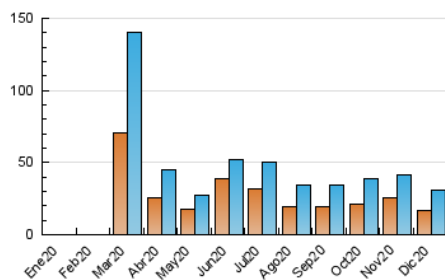

4.3 Per mesos

N. únics / Visites (x 1000)