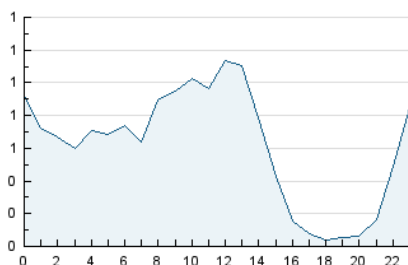

2. Seccions (Nacional)

	PÀGINES	%
HOME	0	0 %
RESTA	39.977	100.00 %

3. Per dia del mes (Nacional)

Dia	N. únics	Visites	Pàgines	Dia	N. únics	Visites	Pàgines	Dia	N. únics	Visites	Pàgines
1	805	887	131	11	573	636	910	21	844	907	1.178
2	448	506	795	12	1.123	1.220	1.539	22	2.543	2.689	3.320
3	592	659	937	13	859	914	1.188	23	156	1.652	2.004
4	1.968	2.063	2.443	14	694	776	1.166	24	447	492	755
5	1.336	1.429	2.017	15	815	885	1.236	25	329	387	529
6	537	595	884	16	432	474	748	26	361	398	588
7	731	792	1.095	17	529	590	809	27	2.157	2.322	2.632
8	1.207	1.299	1.769	18	850	922	1.171	28	1.650	1.754	2.139
9	509	556	888	19	398	435	607	29	1.590	1.776	2.238
10	528	583	836	20	674	729	1.054	30	948	1.042	1.472
								31	587	639	899

4. Gràfiques (Nacional)

4.1 Per dia de la setmana (promig)

N. únics / Visites (x 100)

Pàgines (x 100)

4.2 Per franja horària (promig)

Visites (x 1000)

Pàgines (x 1000)

4.3 Per mesos