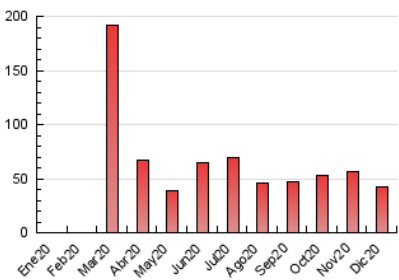

Pàgines (x 1000)