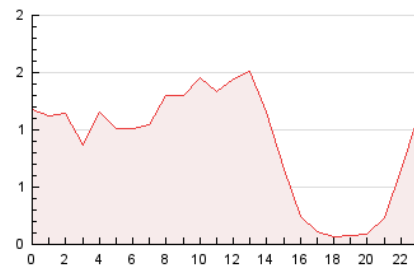

2. Seccions (Nacional i Internacional)

	PÀGINES	%
HOME	0	0 %
RESTA	42.513	100.00 %

3. Per dia del mes (Nacional i Internacional)

Dia	N. únics	Visites	Pàgines	Dia	N. únics	Visites	Pàgines	Dia	N. únics	Visites	Pàgines
1	865	947	1.370	11	607	670	944	21	899	962	1.233
2	496	554	849	12	1.169	1.267	1.586	22	2.601	2.747	3.386
3	641	709	989	13	903	958	1.236	23	1.615	1.707	2.061
4	2.012	2.107	2.491	14	734	816	1.206	24	486	531	794
5	1.369	1.462	2.050	15	851	921	1.274	25	360	418	560
6	558	617	907	16	467	509	788	26	383	420	615
7	770	831	1.135	17	556	617	841	27	2.198	2.363	2.673
8	1.239	1.331	1.802	18	889	962	1.213	28	1.705	1.810	2.200
9	545	592	925	19	438	475	649	29	1.645	1.831	2.293
10	560	615	868	20	707	762	1.088	30	1.004	1.098	1.529
								31	643	695	958

4. Gràfiques (Nacional i Internacional)

4.1 Per dia de la setmana (promig)

N. únics / Visites (x 100)

Pàgines (x 100)

4.2 Per franja horària (promig)

Visites (x 1000)

Pàgines (x 1000)

4.3 Per mesos