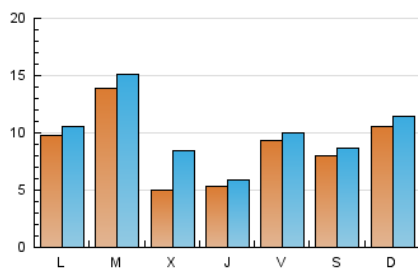

4. Gràfiques (Nacional)

4.1 Per dia de la setmana (promig)

N. únics / Visites (x 100)