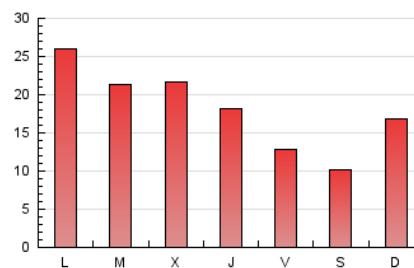

Pàgines (x 100)