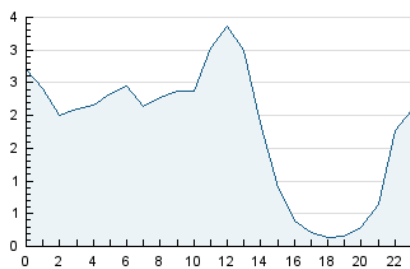

### 3. Per dia del mes (Nacional i Internacional)

Dia	N. únics	Visites	Pàgines	Dia	N. únics	Visites	Pàgines	Dia	N. únics	Visites	Pàgines
1	1.530	1.622	2.061	11	3.818	4.096	5.299	21	406	446	800
2	6.009	6.177	6.910	12	2.048	2.186	2.982	22	719	790	1.120
3	2.737	2.861	3.451	13	1.787	1.868	2.270	23	1.334	1.509	2.084
4	662	728	1.124	14	792	854	1.153	24	1.289	1.400	1.920
5	1.366	1.482	2.032	15	1.296	1.373	1.852	25	724	776	1.094
6	918	994	1.404	16	1.324	1.455	2.034	26	714	791	1.222
7	591	634	983	17	1.078	1.180	1.517	27	587	640	1.006
8	1.158	1.236	1.558	18	1.008	1.083	1.380	28	999	1.049	1.333
9	711	798	1.116	19	802	882	1.266	29	1.599	1.674	2.038
10	1.274	1.387	1.863	20	387	435	649	30	707	791	1.125

4. Gràfiques (Nacional i Internacional)

4.1 Per dia de la setmana (promig)

N. únics / Visites (x 100)

Pàgines (x 100)

4.2 Per franja horària (promig)

Visites (x 1000)

Pàgines (x 1000)

4.3 Per mesos