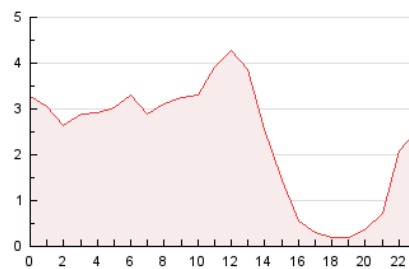

### 3. Per dia del mes (Nacional i Internacional)

Dia	N. únics	Visites	Pàgines	Dia	N. únics	Visites	Pàgines	Dia	N. únics	Visites	Pàgines
1	1.530	1.622	2.061	11	3.818	4.096	5.299	21	406	446	800
2	6.009	6.177	6.910	12	2.048	2.186	2.982	22	719	790	1.120
3	2.737	2.861	3.451	13	1.787	1.868	2.270	23	1.334	1.509	2.084
4	662	728	1.124	14	792	854	1.153	24	1.289	1.400	1.920
5	1.366	1.482	2.032	15	1.296	1.373	1.852	25	724	776	1.094
6	918	994	1.404	16	1.324	1.455	2.034	26	714	791	1.222
7	591	634	983	17	1.078	1.180	1.517	27	587	640	1.006
8	1.158	1.236	1.558	18	1.008	1.083	1.380	28	999	1.049	1.333
9	711	798	1.116	19	802	882	1.266	29	1.599	1.674	2.038
10	1.274	1.387	1.863	20	387	435	649	30	707	791	1.125

4. Gràfiques (Nacional i Internacional)

4.1 Per dia de la setmana (promig)

N. únics / Visites (x 100)

Pàgines (x 100)

4.2 Per franja horària (promig)

Visites (x 1000)

Pàgines (x 1000)

4.3 Per mesos