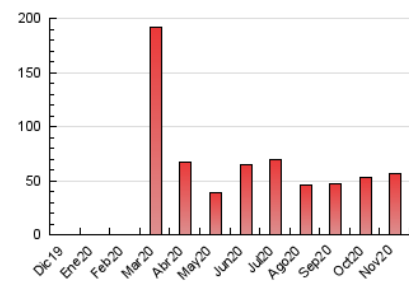

Pàgines (x 1000)