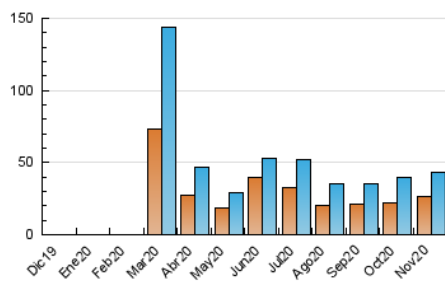

4.3 Per mesos

N. únics / Visites (x 1000)