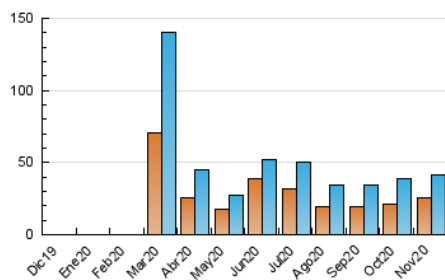

##### 4.1 Per dia de la setmana (promig)

N. únics / Visites (x 100)

Pàgines (x 100)

##### 4.2 Per franja horària (promig)

Visites (x 1000)

Pàgines (x 1000)

##### 4.3 Per mesos

N. únics / Visites (x 1000)

Pàgines (x 1000)