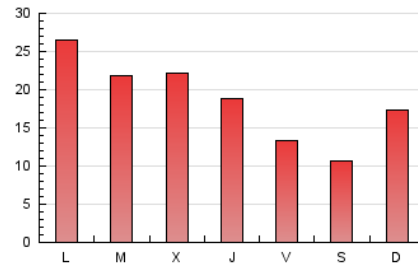

Pàgines (x 100)