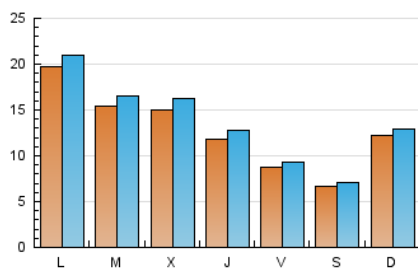

4. Gràfiques (Nacional)

4.1 Per dia de la setmana (promig)

N. únics / Visites (x 100)