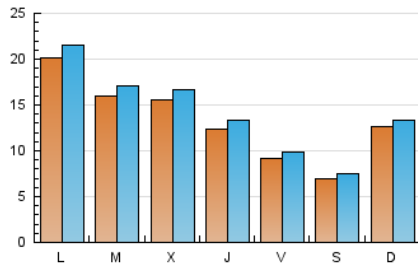

4. Gràfiques (Nacional i Internacional)

4.1 Per dia de la setmana (promig)

N. únics / Visites (x 100)