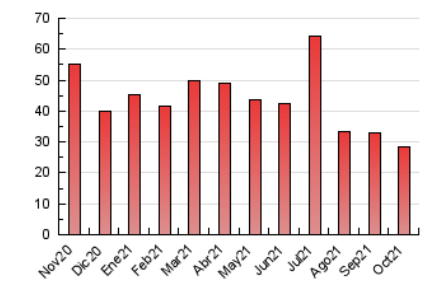

Pàgines (x 1000)