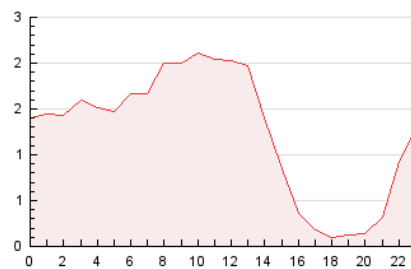

2. Seccions (Nacional i Internacional)

	PÀGINES	%
HOME	4.943	16.46 %
RESTA	25.094	83.54 %

3. Per dia del mes (Nacional i Internacional)

Dia	N. únics	Visites	Pàgines	Dia	N. únics	Visites	Pàgines	Dia	N. únics	Visites	Pàgines
1	562	621	995	11	1.305	1.397	1.731	21	429	501	745
2	379	442	619	12	661	717	1.061	22	680	746	1.001
3	304	354	517	13	580	652	961	23	486	521	657
4	509	586	1.004	14	688	786	1.165	24	357	406	590
5	520	589	846	15	571	640	907	25	847	992	1.426
6	472	537	848	16	328	374	511	26	1.323	1.460	1.993
7	572	635	902	17	265	303	449	27	669	748	1.154
8	831	917	1.274	18	374	442	727	28	1.056	1.146	1.572
9	879	953	1.197	19	1.175	1.275	1.655	29	521	574	815
10	383	441	763	20	511	578	803	30	403	453	654
								31	276	320	495

4. Gràfiques (Nacional i Internacional)

4.1 Per dia de la setmana (promig)

N. únics / Visites (x 100)

Pàgines (x 100)

4.2 Per franja horària (promig)

Visites__ (x 1000)

Pàgines (x 1000)

4.3 Per mesos