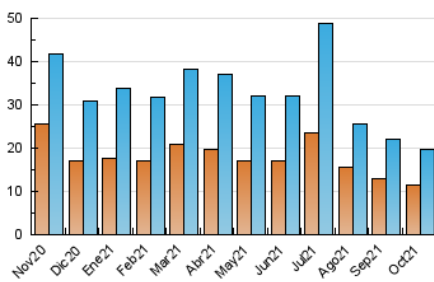

4.3 Per mesos

N. únics / Visites (x 1000)