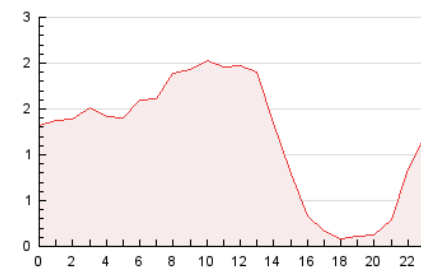

2. Seccions (Nacional)

	PÀGINES	%
HOME	4.860	16.99 %
RESTA	23.743	83.01 %

3. Per dia del mes (Nacional)

Dia	N. únics	Visites	Pàgines	Dia	N. únics	Visites	Pàgines	Dia	N. únics	Visites	Pàgines
1	493	552	920	11	1.241	1.333	1.667	21	395	466	710
2	340	403	580	12	626	682	1.026	22	636	701	953
3	283	333	496	13	527	599	908	23	453	488	624
4	456	532	947	14	643	741	1.120	24	331	380	563
5	470	539	796	15	519	587	854	25	798	943	1.376
6	423	487	796	16	290	336	473	26	1.262	1.399	1.931
7	537	599	866	17	241	279	425	27	624	703	1.105
8	781	865	1.220	18	322	390	673	28	993	1.083	1.507
9	825	899	1.143	19	1.116	1.216	1.596	29	466	519	759
10	350	408	729	20	468	535	760	30	373	423	624
								31	245	289	456

4. Gràfiques (Nacional)

4.1 Per dia de la setmana (promig)

N. únics / Visites (x 100)

Pàgines (x 100)

4.2 Per franja horària (promig)

Visites__ (x 1000)

Pàgines (x 1000)

4.3 Per mesos