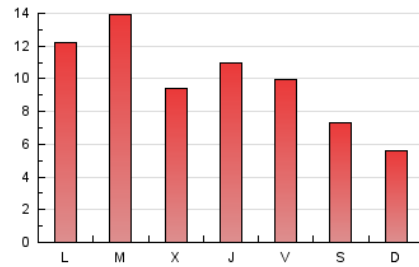

Pàgines (x 100)