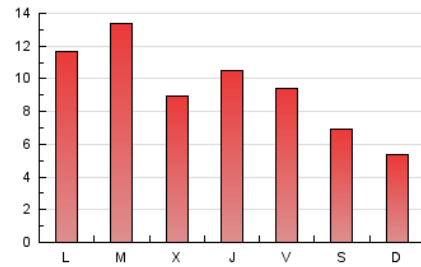

Pàgines (x 100)