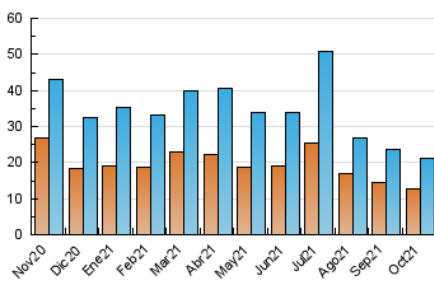

4.3 Per mesos

N. únics / Visites (x 1000)