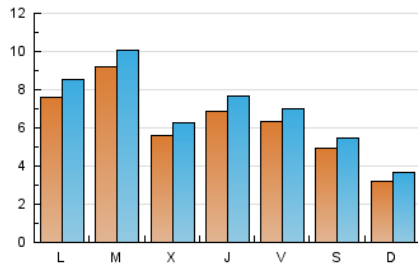

4. Gràfiques (Nacional i Internacional)

4.1 Per dia de la setmana (promig)

N. únics / Visites (x 100)