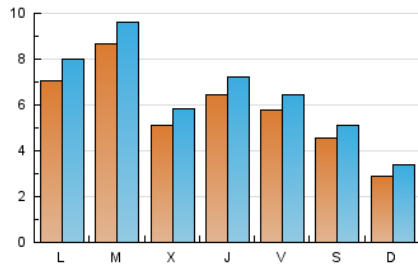

4. Gràfiques (Nacional)

4.1 Per dia de la setmana (promig)

N. únics / Visites (x 100)