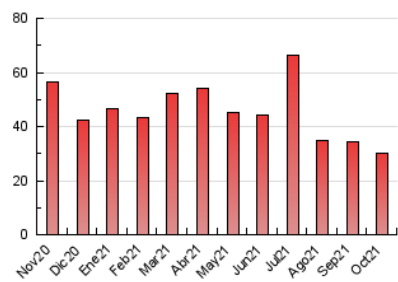

Pàgines (x 1000)