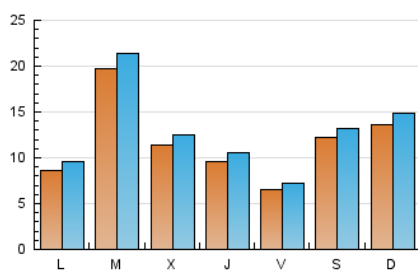

4. Gràfiques (Nacional)

4.1 Per dia de la setmana (promig)

N. únics / Visites (x 100)