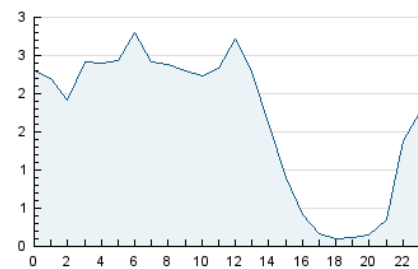

2. Seccions (Nacional i Internacional)

	PÀGINES	%
HOME	5.865	11.02 %
RESTA	47.374	88.98 %

3. Per dia del mes (Nacional i Internacional)

Dia	N. únics	Visites	Pàgines	Dia	N. únics	Visites	Pàgines	Dia	N. únics	Visites	Pàgines
1	908	989	1.275	11	789	848	1.238	21	1.134	1.222	1.668
2	1.068	1.180	1.551	12	887	990	1.298	22	740	819	1.210
3	617	673	920	13	1.204	1.325	1.850	23	623	696	1.069
4	2.313	2.508	3.025	14	522	592	993	24	1.261	1.400	1.831
5	972	1.068	1.436	15	1.555	1.714	2.299	25	889	964	1.323
6	1.803	1.904	2.307	16	613	669	1.015	26	857	949	1.351
7	1.828	1.997	2.687	17	1.154	1.240	1.557	27	3.169	3.455	4.232
8	722	794	1.107	18	1.585	1.748	2.336	28	1.247	1.340	1.801
9	658	726	994	19	902	1.007	1.597	29	1.078	1.179	1.540
10	2.812	2.962	3.492	20	1.897	2.082	2.660	30	506	563	841
								31	461	509	736

4. Gràfiques (Nacional i Internacional)

4.1 Per dia de la setmana (promig)

N. únics / Visites (x 100)

Pàgines (x 100)

4.2 Per franja horària (promig)

Visites (x 1000)

Pàgines (x 1000)

4.3 Per mesos