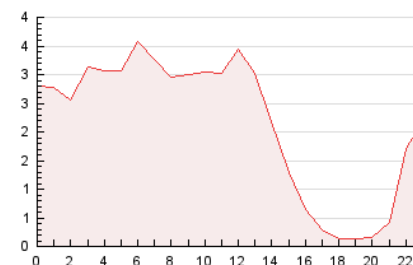

2. Seccions (Nacional)

	PÀGINES	%
HOME	5.781	11.15 %
RESTA	46.084	88.85 %

3. Per dia del mes (Nacional)

Dia	N. únics	Visites	Pàgines	Dia	N. únics	Visites	Pàgines	Dia	N. únics	Visites	Pàgines
1	849	929	1.210	11	764	822	1.212	21	1.083	1.170	1.609
2	1.011	1.122	1.492	12	857	960	1.267	22	710	789	1.177
3	572	627	874	13	1.173	1.294	1.819	23	586	659	1.029
4	2.277	2.471	2.985	14	495	565	963	24	1.220	1.357	1.786
5	934	1.030	1.398	15	1.513	1.672	2.250	25	859	934	1.290
6	1.773	1.874	2.277	16	580	636	977	26	816	907	1.306
7	1.771	1.939	2.624	17	1.125	1.211	1.528	27	3.102	3.386	4.154
8	681	753	1.066	18	1.545	1.708	2.295	28	1.219	1.312	1.770
9	627	695	961	19	858	963	1.552	29	1.017	1.116	1.472
10	2.766	2.915	3.444	20	1.824	2.007	2.578	30	472	528	806
								31	424	472	694

4. Gràfiques (Nacional)

4.1 Per dia de la setmana (promig)

N. únics / Visites (x 100)

Pàgines (x 100)

4.2 Per franja horària (promig)

Visites (x 1000)

Pàgines (x 1000)

4.3 Per mesos