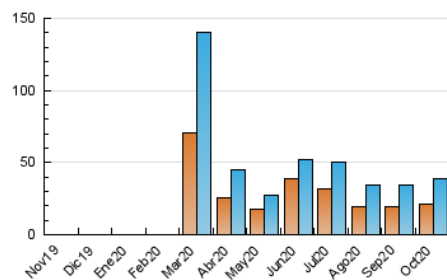

4.3 Per mesos

N. únics / Visites (x 1000)