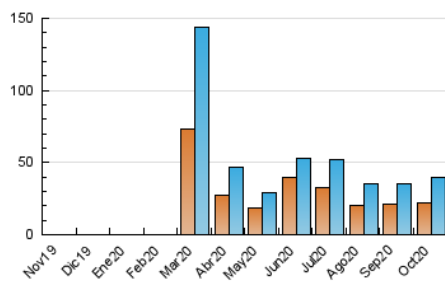

4.3 Per mesos

N. únics / Visites (x 1000)