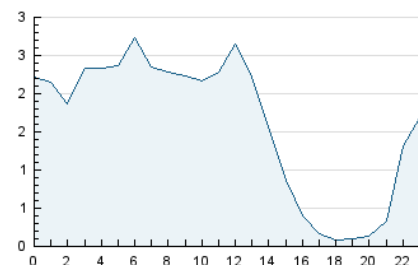

2. Seccions (Nacional)

	PÀGINES	%
HOME	5.781	11.15 %
RESTA	46.084	88.85 %

3. Per dia del mes (Nacional)

Dia	N. únics	Visites	Pàgines	Dia	N. únics	Visites	Pàgines	Dia	N. únics	Visites	Pàgines
1	849	929	1.210	11	764	822	1.212	21	1.083	1.170	1.609
2	1.011	1.122	1.492	12	857	960	1.267	22	710	789	1.177
3	572	627	874	13	1.173	1.294	1.819	23	586	659	1.029
4	2.277	2.471	2.985	14	495	565	963	24	1.220	1.357	1.786
5	934	1.030	1.398	15	1.513	1.672	2.250	25	859	934	1.290
6	1.773	1.874	2.277	16	580	636	977	26	816	907	1.306
7	1.771	1.939	2.624	17	1.125	1.211	1.528	27	3.102	3.386	4.154
8	681	753	1.066	18	1.545	1.708	2.295	28	1.219	1.312	1.770
9	627	695	961	19	858	963	1.552	29	1.017	1.116	1.472
10	2.766	2.915	3.444	20	1.824	2.007	2.578	30	472	528	806
								31	424	472	694

4. Gràfiques (Nacional)

4.1 Per dia de la setmana (promig)

N. únics / Visites (x 100)

Pàgines (x 100)

4.2 Per franja horària (promig)

Visites (x 1000)

Pàgines (x 1000)

4.3 Per mesos