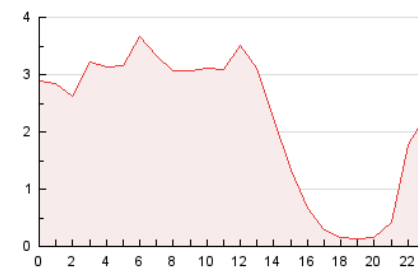

2. Seccions (Nacional i Internacional)

	PÀGINES	%
HOME	5.865	11.02 %
RESTA	47.374	88.98 %

3. Per dia del mes (Nacional i Internacional)

Dia	N. únics	Visites	Pàgines	Dia	N. únics	Visites	Pàgines	Dia	N. únics	Visites	Pàgines
1	908	989	1.275	11	789	848	1.238	21	1.134	1.222	1.668
2	1.068	1.180	1.551	12	887	990	1.298	22	740	819	1.210
3	617	673	920	13	1.204	1.325	1.850	23	623	696	1.069
4	2.313	2.508	3.025	14	522	592	993	24	1.261	1.400	1.831
5	972	1.068	1.436	15	1.555	1.714	2.299	25	889	964	1.323
6	1.803	1.904	2.307	16	613	669	1.015	26	857	949	1.351
7	1.828	1.997	2.687	17	1.154	1.240	1.557	27	3.169	3.455	4.232
8	722	794	1.107	18	1.585	1.748	2.336	28	1.247	1.340	1.801
9	658	726	994	19	902	1.007	1.597	29	1.078	1.179	1.540
10	2.812	2.962	3.492	20	1.897	2.082	2.660	30	506	563	841
								31	461	509	736

4. Gràfiques (Nacional i Internacional)

4.1 Per dia de la setmana (promig)

N. únics / Visites (x 100)

Pàgines (x 100)

4.2 Per franja horària (promig)

Visites (x 1000)

Pàgines (x 1000)

4.3 Per mesos