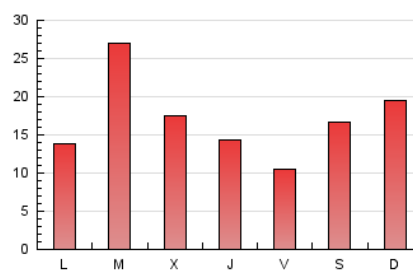

Pàgines (x 100)