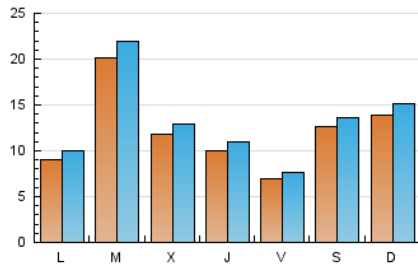

4. Gràfiques (Nacional i Internacional)

4.1 Per dia de la setmana (promig)

N. únics / Visites (x 100)