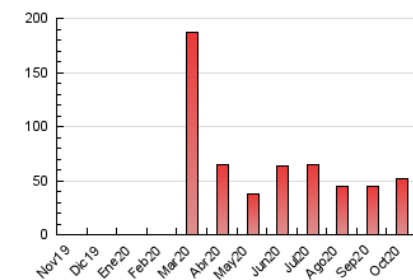

Pàgines (x 1000)