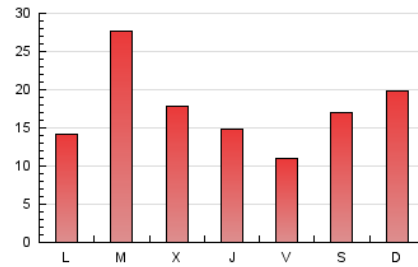

Pàgines (x 100)