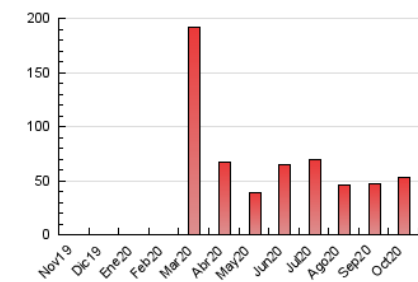

Pàgines (x 1000)