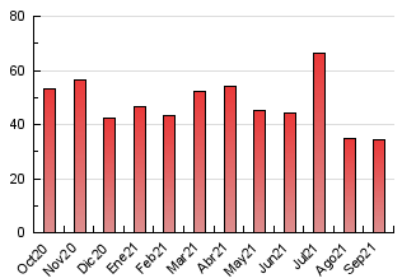

Pàgines (x 1000)