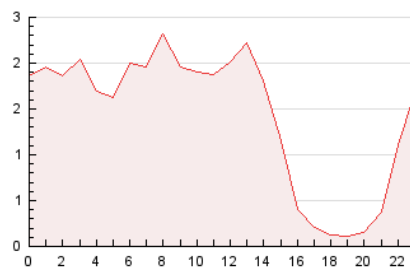

### 3. Per dia del mes (Nacional i Internacional)

Dia	N. únics	Visites	Pàgines	Dia	N. únics	Visites	Pàgines	Dia	N. únics	Visites	Pàgines
1	1.802	1.969	2.457	11	612	673	1.013	21	540	613	1.116
2	905	989	1.520	12	1.351	1.595	2.011	22	471	530	807
3	685	733	1.298	13	661	741	1.085	23	422	498	781
4	838	897	1.452	14	571	640	991	24	369	417	564
5	697	778	1.161	15	887	957	1.269	25	427	465	786
6	639	703	1.161	16	524	580	879	26	294	335	535
7	485	536	886	17	910	1.029	1.476	27	464	523	778
8	270	314	682	18	1.441	1.504	1.828	28	886	955	1.275
9	373	422	699	19	1.015	1.098	1.529	29	557	612	924
10	620	676	929	20	1.151	1.275	1.668	30	447	515	879

4. Gràfiques (Nacional i Internacional)

4.1 Per dia de la setmana (promig)

N. únics / Visites (x 100)

Pàgines (x 100)

4.2 Per franja horària (promig)

Visites\_\_ (x 1000)

Pàgines (x 1000)

4.3 Per mesos