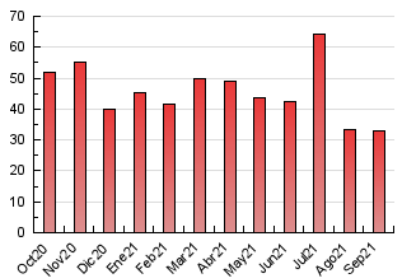

Pàgines (x 1000)