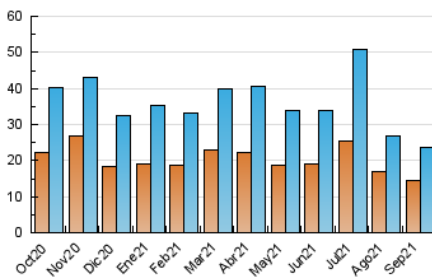

4.3 Per mesos

N. únics / Visites (x 1000)