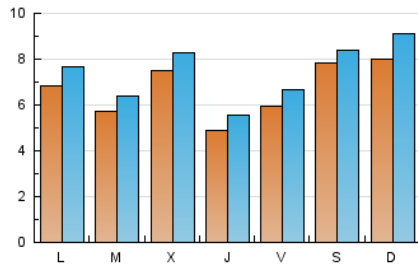

4. Gràfiques (Nacional)

4.1 Per dia de la setmana (promig)

N. únics / Visites (x 100)