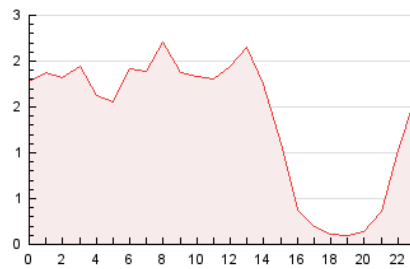

#### 3. Per dia del mes (Nacional)

Dia	N. únics	Visites	Pàgines	Dia	N. únics	Visites	Pàgines	Dia	N. únics	Visites	Pàgines
1	1.720	1.887	2.374	11	567	628	966	21	488	561	1.063
2	859	942	1.470	12	1.296	1.539	1.955	22	430	489	764
3	632	678	1.241	13	606	686	1.028	23	375	451	728
4	780	838	1.390	14	517	586	935	24	335	383	529
5	663	743	1.125	15	835	904	1.213	25	377	415	736
6	608	672	1.128	16	474	530	826	26	265	306	506
7	448	498	845	17	862	980	1.425	27	420	479	733
8	242	285	652	18	1.409	1.472	1.794	28	843	912	1.228
9	334	383	660	19	972	1.055	1.486	29	520	574	882
10	557	613	865	20	1.099	1.222	1.610	30	394	462	825

4. Gràfiques (Nacional)

4.1 Per dia de la setmana (promig)

N. únics / Visites (x 100)

Pàgines (x 100)

4.2 Per franja horària (promig)

Visites\_\_ (x 1000)

Pàgines (x 1000)

4.3 Per mesos