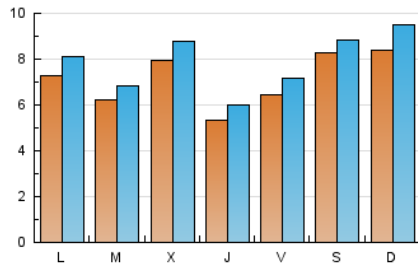

4. Gràfiques (Nacional i Internacional)

4.1 Per dia de la setmana (promig)

N. únics / Visites (x 100)