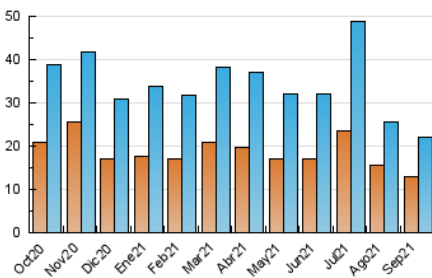

4.3 Per mesos

N. únics / Visites (x 1000)