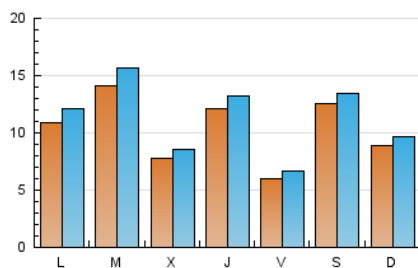

4. Gràfiques (Nacional)

4.1 Per dia de la setmana (promig)

N. únics / Visites (x 100)