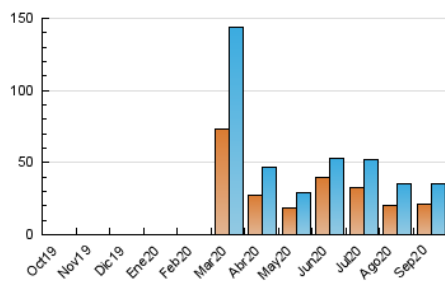

4.3 Per mesos

N. únics / Visites (x 1000)