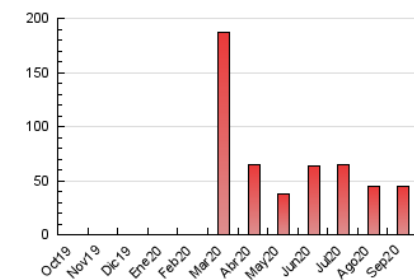

Pàgines (x 1000)