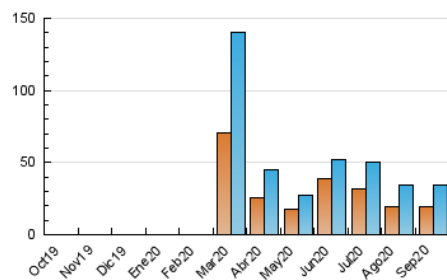

4.3 Per mesos

N. únics / Visites (x 1000)