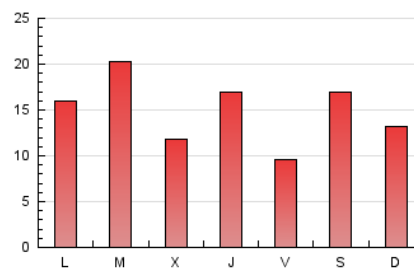

Pàgines (x 100)