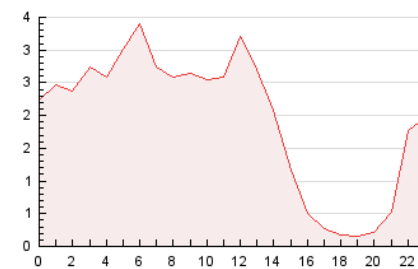

2. Seccions (Nacional i Internacional)

	PÀGINES	%
HOME	5.248	11.25 %
RESTA	41.403	88.75 %

3. Per dia del mes (Nacional i Internacional)

Dia	N. únics	Visites	Pàgines	Dia	N. únics	Visites	Pàgines	Dia	N. únics	Visites	Pàgines
1	541	596	836	11	368	413	630	21	1.271	1.357	1.698
2	599	659	908	12	1.536	1.654	2.000	22	3.829	4.278	5.312
3	838	909	1.143	13	732	797	1.110	23	1.705	1.861	2.348
4	378	432	680	14	1.844	2.114	2.632	24	3.240	3.537	4.329
5	1.494	1.575	1.947	15	734	810	1.153	25	1.314	1.438	1.922
6	1.001	1.085	1.448	16	593	666	970	26	1.766	1.891	2.398
7	582	657	956	17	718	764	988	27	1.630	1.722	2.174
8	722	804	1.080	18	455	502	758	28	804	892	1.266
9	521	586	888	19	404	442	658	29	1.492	1.606	2.051
10	357	416	679	20	320	366	650	30	672	740	1.039

4. Gràfiques (Nacional i Internacional)

4.1 Per dia de la setmana (promig)

N. únics / Visites (x 100)

Pàgines (x 100)

4.2 Per franja horària (promig)

Visites (x 1000)

Pàgines (x 1000)

4.3 Per mesos