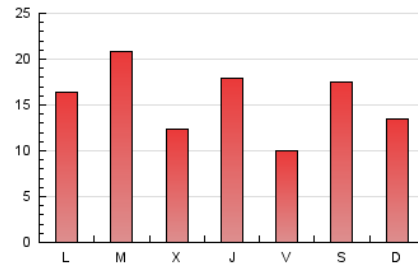

Pàgines (x 100)