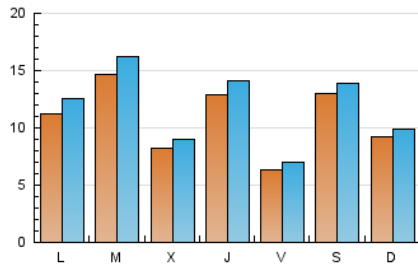

4. Gràfiques (Nacional i Internacional)

4.1 Per dia de la setmana (promig)

N. únics / Visites (x 100)