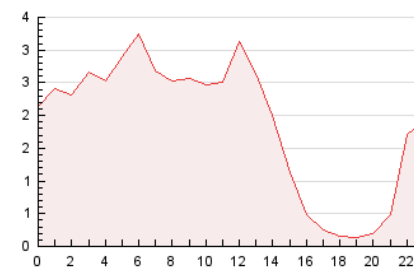

2. Seccions (Nacional)

	PÀGINES	%
HOME	5.165	11.44 %
RESTA	39.981	88.56 %

3. Per dia del mes (Nacional)

Dia	N. únics	Visites	Pàgines	Dia	N. únics	Visites	Pàgines	Dia	N. únics	Visites	Pàgines
1	518	571	807	11	353	398	613	21	1.221	1.306	1.645
2	575	635	882	12	1.490	1.607	1.952	22	3.725	4.172	5.199
3	794	865	1.092	13	709	773	1.085	23	1.630	1.785	2.271
4	352	405	647	14	1.793	2.061	2.577	24	3.167	3.462	4.235
5	1.447	1.526	1.893	15	687	763	1.105	25	1.270	1.394	1.875
6	971	1.054	1.416	16	556	629	932	26	1.720	1.845	2.333
7	547	622	921	17	545	591	815	27	1.589	1.680	2.131
8	670	752	1.027	18	410	455	709	28	776	864	1.237
9	488	552	854	19	382	419	627	29	1.442	1.556	2.001
10	326	385	638	20	302	348	632	30	630	698	995

4. Gràfiques (Nacional)

4.1 Per dia de la setmana (promig)

N. únics / Visites (x 100)

Pàgines (x 100)

4.2 Per franja horària (promig)

Visites (x 1000)

Pàgines (x 1000)

4.3 Per mesos