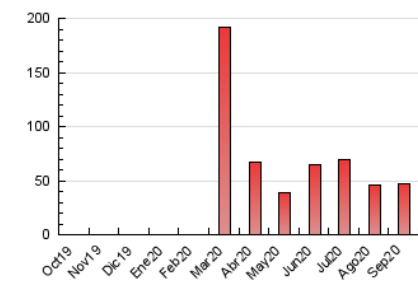

Pàgines (x 1000)