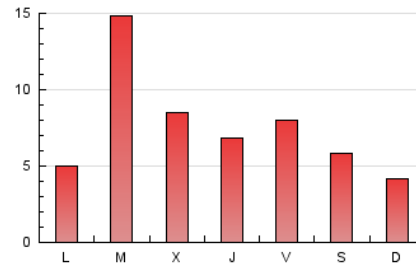

Pàgines (x 100)