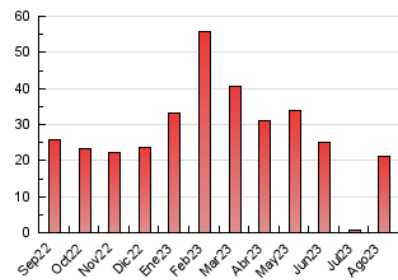

Pàgines (x 1000)