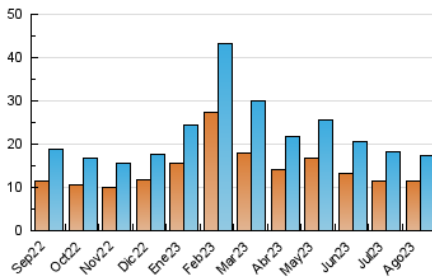

4.2 Per franja horària (promig)

Visites__ (x 1000)

Pàgines (x 1000)

4.3 Per mesos

N. únics / Visites (x 1000)