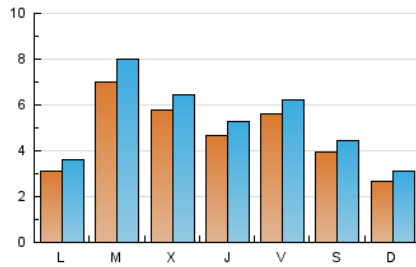

4. Gràfiques (Nacional)

4.1 Per dia de la setmana (promig)

N. únics / Visites (x 100)