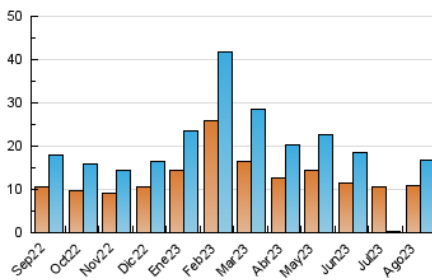

4.2 Per franja horària (promig)

Visites__ (x 1000)

Pàgines (x 1000)

4.3 Per mesos

N. únics / Visites (x 1000)