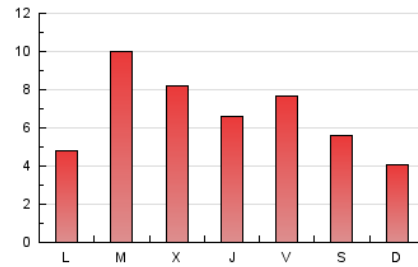

Pàgines (x 100)