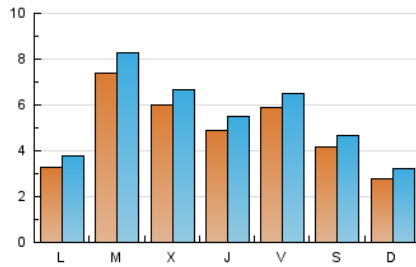

4. Gràfiques (Nacional i Internacional)

4.1 Per dia de la setmana (promig)

N. únics / Visites (x 100)