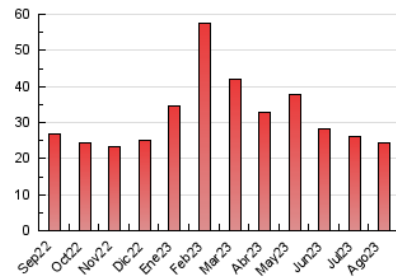

Pàgines (x 1000)